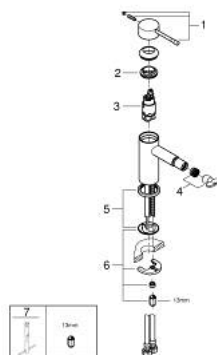

24 395 KF1 ESSENCE BATERIE BIDEU MONOCOMANDĂ 1/2" MĂRIMEA S

DESCRIEREA PRODUSULUI

- Colour: phantom black
- instalare pe o singură gaură
- mâner din metal
- cartuş ceramic de 28 mm cu GROHE SilkMove
- cu limitator de temperatură
- GROHE EcoJoy tehnologie pentru reducerea consumului de apă
- maximum flow rate (at 3 bar): 5 l/min
- sistem de instalare GROHE FastFixation Plus
- aerator cu racord cu bilă
- corp fără orificiu tijă set de evacuare
- racorduri flexibile de conectare la apă
- presiunea minimă recomandată 1.0 bar

24 395 KF1 ESSENCE BATERIE BIDEU MONOCOMANDĂ 1/2" MĂRIMEA S

PIESE DE SCHIMB , martie 2022 – now

- 1: Braț (Spare part-nr. 46917KF0)
- 2: inel de fixare (Spare part-nr. 46715000)
- 3: Cartuș (Spare part-nr. 46580000)
- 4: Aerator (Spare part-nr. 13998000)
- 5: Șild (Spare part-nr. 48603KF0)
- 6: Ansamblu de fixare a tijei nefiletate (Spare part-nr. 46645000)
- 7: Cheie pentru montare (Spare part-nr. 19017000)*