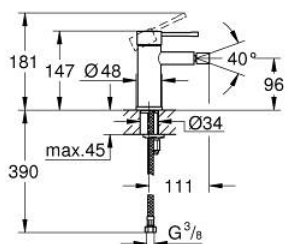

24 395 KF1 ESSENCE BATERIE BIDEU MONOCOMANDĂ 1/2" MĂRIMEA S

DESCRIEREA PRODUSULUI

- Colour: phantom black
- instalare pe o singură gaură
- mâner din metal
- cartuş ceramic de 28 mm cu GROHE SilkMove
- cu limitator de temperatură
- GROHE EcoJoy tehnologie pentru reducerea consumului de apă
- maximum flow rate (at 3 bar): 5 l/min
- sistem de instalare GROHE FastFixation Plus
- aerator cu racord cu bilă
- corp fără orificiu tijă set de evacuare
- racorduri flexibile de conectare la apă
- presiunea minimă recomandată 1.0 bar

24 395 KF1 ESSENCE BATERIE BIDEU MONOCOMANDĂ 1/2" MĂRIMEA S

PIESE DE SCHIMB , martie 2022 – now

- 1: Braț (Spare part-nr. 46917KF0)
- 2: inel de fixare (Spare part-nr. 46715000)
- 3: Cartuș (Spare part-nr. 46580000)
- 4: Aerator (Spare part-nr. 13998000)
- 5: Șild (Spare part-nr. 48603KF0)
- 6: Ansamblu de fixare a tijei nefiletate (Spare part-nr. 46645000)
- 7: Cheie pentru montare (Spare part-nr. 19017000)*