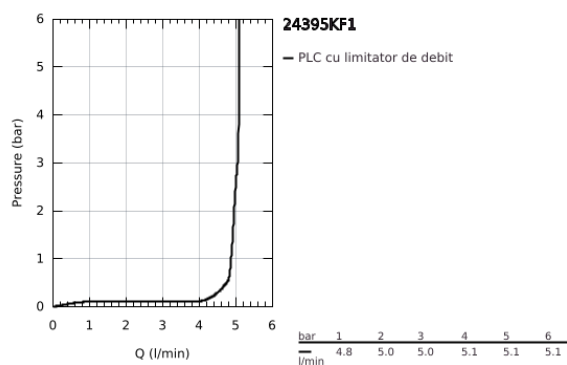

24 395 KF1 ESSENCE BATERIE BIDEU MONOCOMANDĂ 1/2" MĂRIMEA S

DESCRIEREA PRODUSULUI

- Colour: phantom black
- instalare pe o singură gaură
- mâner din metal
- cartuş ceramic de 28 mm cu GROHE SilkMove
- cu limitator de temperatură
- GROHE EcoJoy tehnologie pentru reducerea consumului de apă
- maximum flow rate (at 3 bar): 5 l/min
- sistem de instalare GROHE FastFixation Plus
- aerator cu racord cu bilă
- corp fără orificiu tijă set de evacuare
- racorduri flexibile de conectare la apă
- presiunea minimă recomandată 1.0 bar

24 395 KF1 ESSENCE BATERIE BIDEU MONOCOMANDĂ 1/2" MĂRIMEA S

PIESE DE SCHIMB , martie 2022 – now

- 1: Braț (Spare part-nr. 46917KF0)
- 2: inel de fixare (Spare part-nr. 46715000)
- 3: Cartuș (Spare part-nr. 46580000)
- 4: Aerator (Spare part-nr. 13998000)
- 5: Șild (Spare part-nr. 48603KF0)
- 6: Ansamblu de fixare a tijei nefiletate (Spare part-nr. 46645000)
- 7: Cheie pentru montare (Spare part-nr. 19017000)*