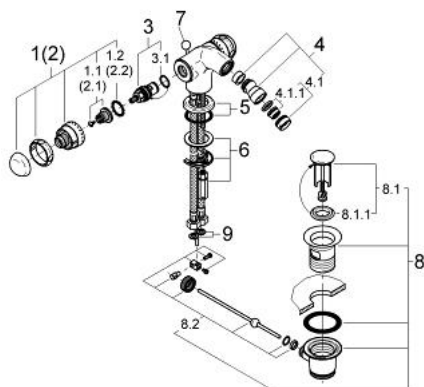

24 407 000 SENTOSA BATERIE BIDEU 1/2"

DESCRIEREA PRODUSULUI

- Colour: cromat
- Garnituri ceramice 1/2", 180°
- aerator cu racord cu bilă
- set evacuare cu tijă
- racorduri flexibile de conectare la apă
- sistem rapid de instalare
- suprafață GROHE LongLife

24 407 000 SENTOSA BATERIE BIDEU 1/2"

PIESE DE SCHIMB , ianuarie 1993 – now

- 1: Mâner 1/2", roșu (Sentosa) (Spare part-nr. 45539IP0)
- 1.1: kit de înlocuire pentru fixare (Spare part-nr. 45186000)
- 1.1.1: Garnitură inelară Ø18,2 x Ø1,7 (Spare part-nr. 0392400M)
- 1.2: inel de ghidare (Spare part-nr. 0202100M)
- 2: Mâner 1/2", (Sentosa) (Spare part-nr. 45538IP0)
- 2.1: kit de înlocuire pentru fixare (Spare part-nr. 45186000)
- 2.2: inel de ghidare (Spare part-nr. 0202100M)
- 3: Garnitură ceramică, 1/2" (Spare part-nr. 45346000)
- 3.1: Garnitură inelară Ø18,2 x Ø1,7 (Spare part-nr. 0392400M)
- 4: Aerator Saturator cu Racord cu bila (Spare part-nr. 13921000)
- 4.1: Aerator (Spare part-nr. 13929000)
- 4.1.1: kit de înlocuire pentru AeratorM22x1 si M24x1 (Spare part-nr. 45002000)
- 5: Șild (Spare part-nr. 45540000)
- 6: Ansamblu de fixare a tijei nefiletate (Spare part-nr. 46249000)
- 7: Tijă verticală (Spare part-nr. 45541P00)
- 8: Set de scurgere 1 1/4" (Spare part-nr. 28910000)
- 8.1: Fișa de conectare (Spare part-nr. 07182000)
- 8.2: Tijă cu bilă (Spare part-nr. 07052000)
- 9: Fibră de etanșare de ø14.5 x ø8 x 2 (Spare part-nr. 0138300M)