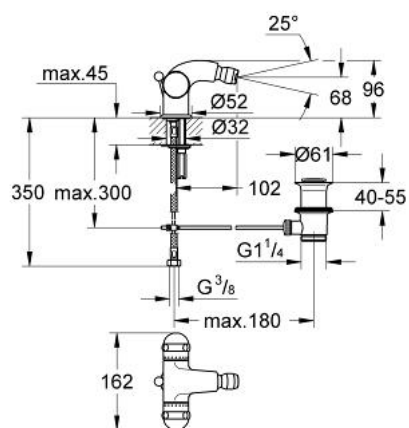

24 407 000 SENTOSA BATERIE BIDEU 1/2"

DESCRIEREA PRODUSULUI

- Colour: cromat
- Garnituri ceramice 1/2", 180°
- aerator cu racord cu bilă
- set evacuare cu tijă
- racorduri flexibile de conectare la apă
- sistem rapid de instalare
- suprafață GROHE LongLife

24 407 000 SENTOSA BATERIE BIDEU 1/2"

PIESE DE SCHIMB , ianuarie 1993 – now

- 1: Mâner 1/2", roșu (Sentosa) (Spare part-nr. 45539IP0)
- 1.1: kit de înlocuire pentru fixare (Spare part-nr. 45186000)
- 1.1.1: Garnitură inelară Ø18,2 x Ø1,7 (Spare part-nr. 0392400M)
- 1.2: inel de ghidare (Spare part-nr. 0202100M)
- 2: Mâner 1/2", (Sentosa) (Spare part-nr. 45538IP0)
- 2.1: kit de înlocuire pentru fixare (Spare part-nr. 45186000)
- 2.2: inel de ghidare (Spare part-nr. 0202100M)
- 3: Garnitură ceramică, 1/2" (Spare part-nr. 45346000)
- 3.1: Garnitură inelară Ø18,2 x Ø1,7 (Spare part-nr. 0392400M)
- 4: Aerator Saturator cu Racord cu bila (Spare part-nr. 13921000)
- 4.1: Aerator (Spare part-nr. 13929000)
- 4.1.1: kit de înlocuire pentru AeratorM22x1 si M24x1 (Spare part-nr. 45002000)
- 5: Șild (Spare part-nr. 45540000)
- 6: Ansamblu de fixare a tijei nefiletate (Spare part-nr. 46249000)
- 7: Tijă verticală (Spare part-nr. 45541P00)
- 8: Set de scurgere 1 1/4" (Spare part-nr. 28910000)
- 8.1: Fișa de conectare (Spare part-nr. 07182000)
- 8.2: Tijă cu bilă (Spare part-nr. 07052000)
- 9: Fibră de etanșare de ø14.5 x ø8 x 2 (Spare part-nr. 0138300M)