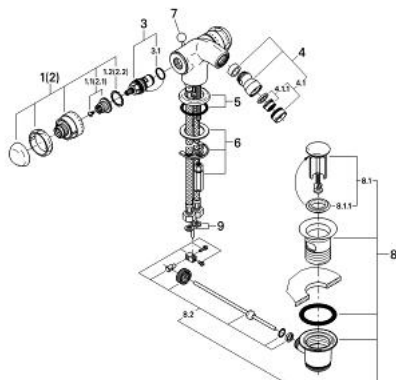

24 407 Z00 SENTOSA BATERIE BIDEU 1/2"

DESCRIEREA PRODUSULUI

- Colour: eurobrass
- Garnituri ceramice 1/2", 180°
- aerator cu racord cu bilă
- set evacuare cu tijă
- racorduri flexibile de conectare la apă
- sistem rapid de instalare
- suprafață GROHE LongLife

24 407 Z00 SENTOSA BATERIE BIDEU 1/2"

PIESE DE SCHIMB , ianuarie 1993 – now

- 1: Mâner 1/2", roșu (Sentosa) (Spare part-nr. 45539YA0)
- 1.1: kit de înlocuire pentru fixare (Spare part-nr. 45186000)
- 1.1.1: Garnitură inelară Ø18,2 x Ø1,7 (Spare part-nr. 0392400M)
- 1.2: inel de ghidare (Spare part-nr. 0202100M)
- 2: Mâner 1/2", (Sentosa) (Spare part-nr. 45538YA0)
- 2.1: kit de înlocuire pentru fixare (Spare part-nr. 45186000)
- 2.2: inel de ghidare (Spare part-nr. 0202100M)
- 3: Garnitură ceramică, 1/2" (Spare part-nr. 45346000)
- 3.1: Garnitură inelară Ø18,2 x Ø1,7 (Spare part-nr. 0392400M)
- 4: Aerator Saturator cu Racord cu bila (Spare part-nr. 13921YY0)
- 4.1: Aerator (Spare part-nr. 13929YY0)
- 4.1.1: kit de înlocuire pentru AeratorM22x1 si M24x1 (Spare part-nr. 45002000)
- 5: Șild (Spare part-nr. 45540YY0)
- 6: Ansamblu de fixare a tijei nefiletate (Spare part-nr. 46249000)
- 7: Tijă verticală (Spare part-nr. 45541YY0)
- 8: Set de scurgere 1 1/4" (Spare part-nr. 28910Z00)
- 8.1: Fișa de conectare (Spare part-nr. 07182Z00)
- 8.1.1: etanșare (Spare part-nr. 0506500M)
- 8.2: Tijă cu bilă (Spare part-nr. 07052000)
- 9: Fibra de etanșare de Ø14.5 x Ø8 x 2 (Spare part-nr. 0138300M)