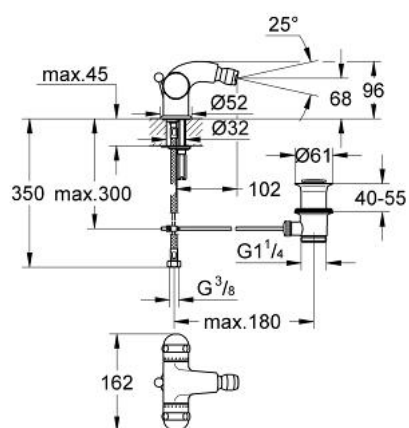

24 407 Z00 SENTOSA BATERIE BIDEU 1/2"

DESCRIEREA PRODUSULUI

- Colour: eurobrass
- Garnituri ceramice 1/2", 180°
- aerator cu racord cu bilă
- set evacuare cu tijă
- racorduri flexibile de conectare la apă
- sistem rapid de instalare
- suprafață GROHE LongLife

24 407 Z00 SENTOSA BATERIE BIDEU 1/2"

PIESE DE SCHIMB , ianuarie 1993 – now

- 1: Mâner 1/2", roșu (Sentosa) (Spare part-nr. 45539YA0)
- 1.1: kit de înlocuire pentru fixare (Spare part-nr. 45186000)
- 1.1.1: Garnitură inelară Ø18,2 x Ø1,7 (Spare part-nr. 0392400M)
- 1.2: inel de ghidare (Spare part-nr. 0202100M)
- 2: Mâner 1/2", (Sentosa) (Spare part-nr. 45538YA0)
- 2.1: kit de înlocuire pentru fixare (Spare part-nr. 45186000)
- 2.2: inel de ghidare (Spare part-nr. 0202100M)
- 3: Garnitură ceramică, 1/2" (Spare part-nr. 45346000)
- 3.1: Garnitură inelară Ø18,2 x Ø1,7 (Spare part-nr. 0392400M)
- 4: Aerator Saturator cu Racord cu bila (Spare part-nr. 13921YY0)
- 4.1: Aerator (Spare part-nr. 13929YY0)
- 4.1.1: kit de înlocuire pentru AeratorM22x1 si M24x1 (Spare part-nr. 45002000)
- 5: Șild (Spare part-nr. 45540YY0)
- 6: Ansamblu de fixare a tijei nefiletate (Spare part-nr. 46249000)
- 7: Tijă verticală (Spare part-nr. 45541YY0)
- 8: Set de scurgere 1 1/4" (Spare part-nr. 28910Z00)
- 8.1: Fișa de conectare (Spare part-nr. 07182Z00)
- 8.1.1: etanșare (Spare part-nr. 0506500M)
- 8.2: Tijă cu bilă (Spare part-nr. 07052000)
- 9: Fibra de etanșare de Ø14.5 x Ø8 x 2 (Spare part-nr. 0138300M)