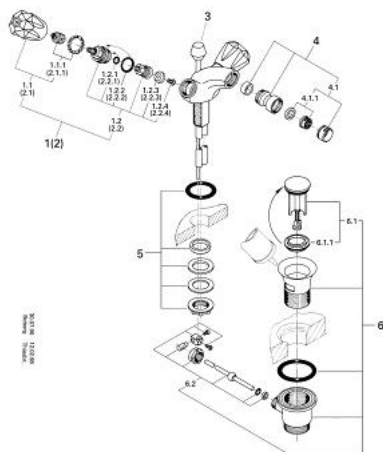

24 410 000 ATLANTA BATERIE BIDEU 1/2"

DESCRIEREA PRODUSULUI

- Colour: cromat
- mânere brillant
- Garnituri-durabile GROHE Long-Life
- aerator cu racord cu bilă
- set evacuare cu tijă
- suprafață GROHE LongLife

24 410 000 ATLANTA BATERIE BIDEU 1/2"

24410

PIESE DE SCHIMB , ianuarie 1969 – now

- 1: Garnitură 1/2" (Spare part-nr. 11141000)
- 1.1: Mâner lucios 1/2" (Spare part-nr. 06706000)
- 1.1.1: kit de înlocuire pentru fixare (Spare part-nr. 45003000)
- 1.2: Garnitură 1/2" (Spare part-nr. 07146000)
- 1.2.1: Disc de etanșare Ø6 x Ø2 (Spare part-nr. 0128300M)
- 1.2.2: Garnitură inelară Ø18,2 x Ø1,7 (Spare part-nr. 0392400M)
- 1.2.3: etanșare (Spare part-nr. 0529100M)
- 2: Garnitură 1/2" (Spare part-nr. 11142000)
- 2.1: Mâner lucios 1/2" (Spare part-nr. 06707000)
- 2.1.1: kit de înlocuire pentru fixare (Spare part-nr. 45003000)
- 2.2: Garnitură 1/2" (Spare part-nr. 07146000)
- 3: Tijă verticală (Spare part-nr. 06073000)
- 4: Aerator Saturator cu Racord cu bila (Spare part-nr. 13921000)
- 4.1: Aerator (Spare part-nr. 13929000)
- 4.1.1: kit de înlocuire pentru AeratorM22x1 si M24x1 (Spare part-nr. 45002000)
- 5: Ansamblu de fixare a tijei nefiletate M26x1,5 (Spare part-nr. 45012000)
- 6: Set de scurgere 1 1/4" (Spare part-nr. 28910000)
- 6.1: Fișa de conectare (Spare part-nr. 07182000)
- 6.2: Tijă cu bilă (Spare part-nr. 07052000)