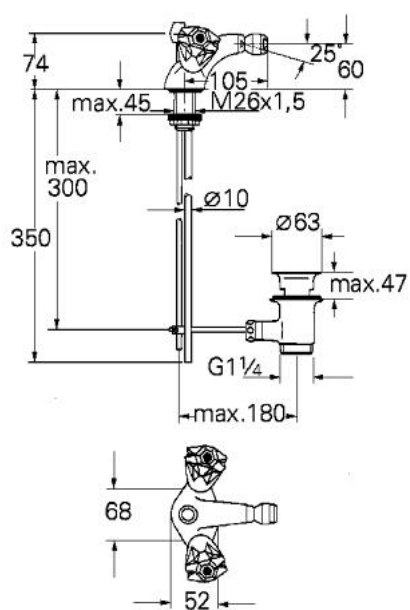

24 410 000 ATLANTA BATERIE BIDEU 1/2"

DESCRIEREA PRODUSULUI

- Colour: cromat
- mânere brillant
- Garnituri-durabile GROHE Long-Life
- aerator cu racord cu bilă
- set evacuare cu tijă
- suprafață GROHE LongLife

24 410 000 ATLANTA BATERIE BIDEU 1/2"

24410

PIESE DE SCHIMB , ianuarie 1969 – now

- 1: Garnitură 1/2" (Spare part-nr. 11141000)
- 1.1: Mâner lucios 1/2" (Spare part-nr. 06706000)
- 1.1.1: kit de înlocuire pentru fixare (Spare part-nr. 45003000)
- 1.2: Garnitură 1/2" (Spare part-nr. 07146000)
- 1.2.1: Disc de etanșare Ø6 x Ø2 (Spare part-nr. 0128300M)
- 1.2.2: Garnitură inelară Ø18,2 x Ø1,7 (Spare part-nr. 0392400M)
- 1.2.3: etanșare (Spare part-nr. 0529100M)
- 2: Garnitură 1/2" (Spare part-nr. 11142000)
- 2.1: Mâner lucios 1/2" (Spare part-nr. 06707000)
- 2.1.1: kit de înlocuire pentru fixare (Spare part-nr. 45003000)
- 2.2: Garnitură 1/2" (Spare part-nr. 07146000)
- 3: Tijă verticală (Spare part-nr. 06073000)
- 4: Aerator Saturator cu Racord cu bila (Spare part-nr. 13921000)
- 4.1: Aerator (Spare part-nr. 13929000)
- 4.1.1: kit de înlocuire pentru AeratorM22x1 si M24x1 (Spare part-nr. 45002000)
- 5: Ansamblu de fixare a tijei nefiletate M26x1,5 (Spare part-nr. 45012000)
- 6: Set de scurgere 1 1/4" (Spare part-nr. 28910000)
- 6.1: Fișa de conectare (Spare part-nr. 07182000)
- 6.2: Tijă cu bilă (Spare part-nr. 07052000)