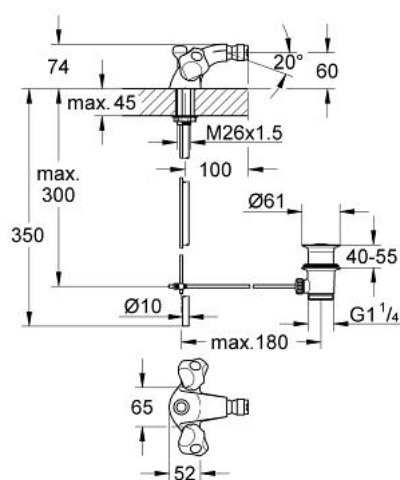

24 471 000 ATLANTA BATERIE BIDEU 1/2"

DESCRIEREA PRODUSULUI

- Colour: cromat
- Garnituri ceramice 1/2", 180°
- Mânere Treflor
- set evacuare cu tijă
- suprafață GROHE LongLife

Pure Freude
an Wasser

24 471 000 ATLANTA BATERIE BIDEU 1/2"

PIESE DE SCHIMB , iulie 2008 – now

- 1: Mâner Treflor 1/2" (Spare part-nr. 45124000)
- 1.1: Handle fixation (Spare part-nr. 45123000)
- 1.1.1: Bucșă cu declic (Spare part-nr. 0538600M)
- 2: Garnitură ceramică, 1/2" (Spare part-nr. 45346000)
- 2.1: Garnitură inelară Ø18,2 x Ø1,7 (Spare part-nr. 0392400M)
- 3: Tijă verticală (Spare part-nr. 06073000)
- 4: Aerator Saturator cu Racord cu bila (Spare part-nr. 13915000)
- 4.1: Aerator (Spare part-nr. 13928000)
- 5: Ansamblu de fixare a tijei nefiletate M26x1,5 (Spare part-nr. 45012000)
- 6: Garnitură de evacuare (Spare part-nr. 28915000)
- 6.1: Fișa de conectare (Spare part-nr. 45210000)