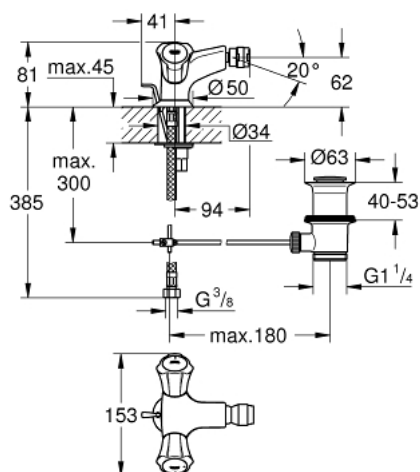

24 480 001 COSTA L BATERIE BIDEU 1/2"

DESCRIEREA PRODUSULUI

- Colour: cromat
- mânere din metal
- izolat termic
- filetabil
- Garnitură-durabilă GROHE Long-Life
- pipă turnată cu aerator cu racord cu bilă
- set evacuare cu tijă
- racorduri flexibile de conectare la apă
- suprafață GROHE LongLife

24 480 001 COSTA L BATERIE BIDEU 1/2"

PIESE DE SCHIMB , august 2016 – now

- 1: Mâner (Spare part-nr. 45994000)
 - 1.1: Bucșă cu declic (Spare part-nr. 0538600M)
 - 2: Garnitură 1/2" (Spare part-nr. 07146000)
 - 2.1: Disc de etanșare Ø6 x Ø2 (Spare part-nr. 0128300M)
 - 2.2: Garnitură inelară Ø18,2 x Ø1,7 (Spare part-nr. 0392400M)
 - 2.3: etanșare (Spare part-nr. 0529100M)
 - 3: Aerator Saturator cu Racord cu bila (Spare part-nr. 13915000)
 - 3.1: Aerator (Spare part-nr. 13928000)
 - 4: Șild (Spare part-nr. 48004000)
 - 5: Ansamblu de fixare a tijei nefiletate (Spare part-nr. 46249000)
 - 6: Lift rod (Spare part-nr. 65936PDO)
 - 7: Set de scurgere 1 1/4" (Spare part-nr. 28910000)
 - 7.1: Fișa de conectare (Spare part-nr. 07182000)
 - 7.2: Tijă cu bilă (Spare part-nr. 07052000)
 - 8: Furtun de legătură (Spare part-nr. 46255000)
 - 9: Screw for Costa/Avina products (Spare part-nr. 48013000)*
 - 10: Tijă cu bilă (Spare part-nr. 07341000)*
 - 11: Cheie pentru montare (Spare part-nr. 19017000)*
- * Optional accessories