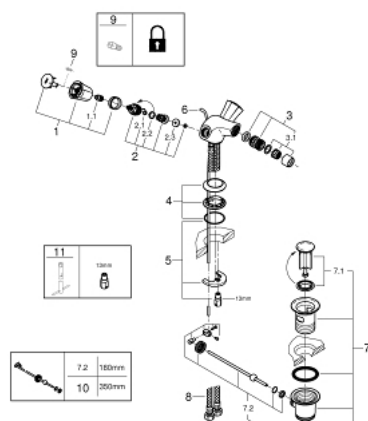

24 480 001 COSTA L BATERIE BIDEU 1/2"

DESCRIEREA PRODUSULUI

- Colour: cromat
- mânere din metal
- izolat termic
- filetabil
- Garnitură-durabilă GROHE Long-Life
- pipă turnată cu aerator cu racord cu bilă
- set evacuare cu tijă
- racorduri flexibile de conectare la apă
- suprafață GROHE LongLife

24 480 001 COSTA L BATERIE BIDEU 1/2"

PIESE DE SCHIMB , august 2016 – now

- 1: Mâner (Spare part-nr. 45994000)
 - 1.1: Bucșă cu declic (Spare part-nr. 0538600M)
 - 2: Garnitură 1/2" (Spare part-nr. 07146000)
 - 2.1: Disc de etanșare Ø6 x Ø2 (Spare part-nr. 0128300M)
 - 2.2: Garnitură inelară Ø18,2 x Ø1,7 (Spare part-nr. 0392400M)
 - 2.3: etanșare (Spare part-nr. 0529100M)
 - 3: Aerator Saturator cu Racord cu bila (Spare part-nr. 13915000)
 - 3.1: Aerator (Spare part-nr. 13928000)
 - 4: Șild (Spare part-nr. 48004000)
 - 5: Ansamblu de fixare a tijei nefiletate (Spare part-nr. 46249000)
 - 6: Lift rod (Spare part-nr. 65936PDO)
 - 7: Set de scurgere 1 1/4" (Spare part-nr. 28910000)
 - 7.1: Fișa de conectare (Spare part-nr. 07182000)
 - 7.2: Tijă cu bilă (Spare part-nr. 07052000)
 - 8: Furtun de legătură (Spare part-nr. 46255000)
 - 9: Screw for Costa/Avina products (Spare part-nr. 48013000)*
 - 10: Tijă cu bilă (Spare part-nr. 07341000)*
 - 11: Cheie pentru montare (Spare part-nr. 19017000)*
- * Optional accessories