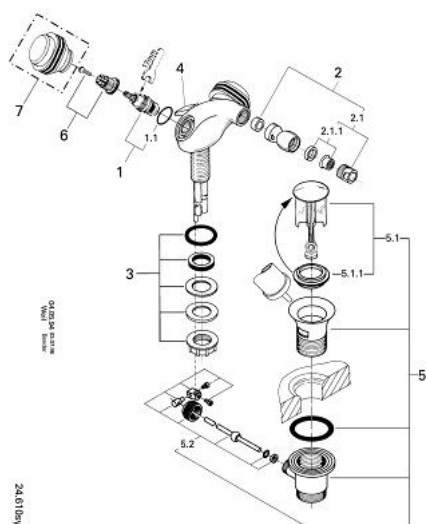

24 610 000 FLORIDA BATERIE BIDEU 1/2"

DESCRIEREA PRODUSULUI

- Colour: cromat
- Garnituri ceramice 1/2", 180°
- aerator cu racord cu bilă
- set evacuare cu tijă
- fără mânere
- pentru mânere, a se vedea produsul nr.18 956/18 996/18 997
- suprafață GROHE LongLife

24 610 000 FLORIDA BATERIE BIDEU 1/2"

PIESE DE SCHIMB , ianuarie 1984 – now

- 1: Garnitură ceramică, 1/2" (Spare part-nr. 45346000)
- 1.1: Garnitură inelară Ø18,2 x Ø1,7 (Spare part-nr. 0392400M)
- 2: Aerator cu racord cu bila (Spare part-nr. 07784000)
- 2.1: Aerator (Spare part-nr. 13929000)
- 2.1.1: kit de înlocuire pentru AeratorM22x1 si M24x1 (Spare part-nr. 45002000)
- 3: Ansamblu de fixare a tijei nefiletate M26x1,5 (Spare part-nr. 45012000)
- 4: Tijă verticală (Spare part-nr. 45177000)
- 5: Set de scurgere 1 1/4" (Spare part-nr. 28910000)
- 5.1: Fișa de conectare (Spare part-nr. 07182000)
- 5.2: Tijă cu bilă (Spare part-nr. 07052000)
- 6: kit de înlocuire pentru fixare (Spare part-nr. 45186000)
- 6.1: Garnitură inelară Ø18,2 x Ø1,7 (Spare part-nr. 0392400M)
- 7: Mâner (Spare part-nr. 45180000)*
- 8: Mâner Florida 115 (Spare part-nr. 45230000)*
- 9: Mâner Florida (500) (Spare part-nr. 45206000)*
- 10: Mâner Dorina (510) (Spare part-nr. 45207000)*