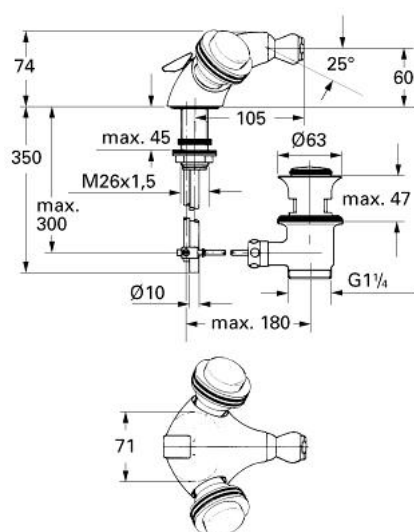

24 610 000 FLORIDA BATERIE BIDEU 1/2"

DESCRIEREA PRODUSULUI

- Colour: cromat
- Garnituri ceramice 1/2", 180°
- aerator cu racord cu bilă
- set evacuare cu tijă
- fără mânere
- pentru mânere, a se vedea produsul nr.18 956/18 996/18 997
- suprafață GROHE LongLife

24 610 000 FLORIDA BATERIE BIDEU 1/2"

PIESE DE SCHIMB , ianuarie 1984 – now

- 1: Garnitură ceramică, 1/2" (Spare part-nr. 45346000)
- 1.1: Garnitură inelară Ø18,2 x Ø1,7 (Spare part-nr. 0392400M)
- 2: Aerator cu racord cu bila (Spare part-nr. 07784000)
- 2.1: Aerator (Spare part-nr. 13929000)
- 2.1.1: kit de înlocuire pentru AeratorM22x1 si M24x1 (Spare part-nr. 45002000)
- 3: Ansamblu de fixare a tijei nefiletate M26x1,5 (Spare part-nr. 45012000)
- 4: Tijă verticală (Spare part-nr. 45177000)
- 5: Set de scurgere 1 1/4" (Spare part-nr. 28910000)
- 5.1: Fișa de conectare (Spare part-nr. 07182000)
- 5.2: Tijă cu bilă (Spare part-nr. 07052000)
- 6: kit de înlocuire pentru fixare (Spare part-nr. 45186000)
- 6.1: Garnitură inelară Ø18,2 x Ø1,7 (Spare part-nr. 0392400M)
- 7: Mâner (Spare part-nr. 45180000)*
- 8: Mâner Florida 115 (Spare part-nr. 45230000)*
- 9: Mâner Florida (500) (Spare part-nr. 45206000)*
- 10: Mâner Dorina (510) (Spare part-nr. 45207000)*