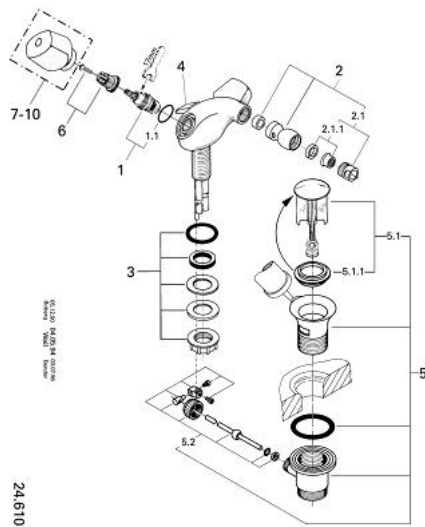

## 24 610 IG0 FLORIDA BATERIE BIDEU 1/2"

### DESCRIEREA PRODUSULUI

- Colour: chrome/gold
- Garnituri ceramice 1/2", 180°
- aerator cu racord cu bilă
- set evacuare cu tijă
- fără mânăre
- pentru mânăre, a se vedea produsul nr.18 956/18 996/18 997
- suprafață GROHE LongLife

### PIESE DE SCHIMB , ianuarie 1984 – now

- 1: Garnitură ceramică, 1/2" (Spare part-nr. 45346000)
- 1.1: Garnitură inelară Ø18,2 x Ø1,7 (Spare part-nr. 0392400M)
- 2: Aerator cu racord cu bila (Spare part-nr. 07784IG0)
- 2.1: Aerator (Spare part-nr. 13929G00)
- 2.1.1: kit de înlocuire pentru AeratorM22x1 si M24x1 (Spare part-nr. 45002000)
- 3: Ansamblu de fixare a tijei nefiletate M26x1,5 (Spare part-nr. 45012000)
- 4: Tijă verticală (Spare part-nr. 45177IG0)
- 5: Set de scurgere 1 1/4" (Spare part-nr. 28910IG0)
- 5.1: Fișa de conectare (Spare part-nr. 07182G00)
- 5.2: Tijă cu bilă (Spare part-nr. 07052000)
- 6: kit de înlocuire pentru fixare (Spare part-nr. 45186000)
- 6.1: Garnitură inelară Ø18,2 x Ø1,7 (Spare part-nr. 0392400M)
- 7: Mâner (Spare part-nr. 45180000)\*
- 8: Mâner Florida 115 (Spare part-nr. 45230IG0)\*
- 9: Mâner Florida (500) (Spare part-nr. 45206IG0)\*
- 10: Mâner Dorina (510) (Spare part-nr. 45207000)\*