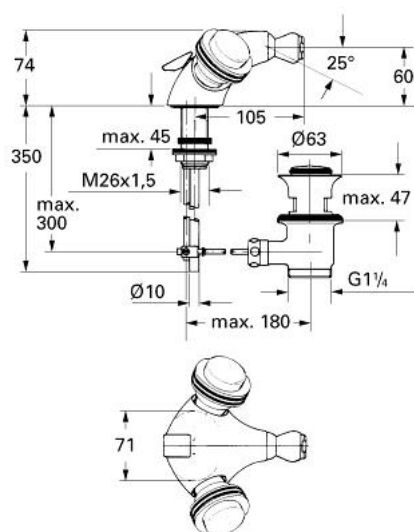

## 24 610 IG0 FLORIDA BATERIE BIDEU 1/2"

### DESCRIEREA PRODUSULUI

- Colour: chrome/gold
- Garnituri ceramice 1/2", 180°
- aerator cu racord cu bilă
- set evacuare cu tijă
- fără mânăre
- pentru mânăre, a se vedea produsul nr.18 956/18 996/18 997
- suprafață GROHE LongLife

### PIESE DE SCHIMB , ianuarie 1984 – now

- 1: Garnitură ceramică, 1/2" (Spare part-nr. 45346000)
- 1.1: Garnitură inelară Ø18,2 x Ø1,7 (Spare part-nr. 0392400M)
- 2: Aerator cu racord cu bila (Spare part-nr. 07784IG0)
- 2.1: Aerator (Spare part-nr. 13929G00)
- 2.1.1: kit de înlocuire pentru AeratorM22x1 si M24x1 (Spare part-nr. 45002000)
- 3: Ansamblu de fixare a tijei nefiletate M26x1,5 (Spare part-nr. 45012000)
- 4: Tijă verticală (Spare part-nr. 45177IG0)
- 5: Set de scurgere 1 1/4" (Spare part-nr. 28910IG0)
- 5.1: Fișa de conectare (Spare part-nr. 07182G00)
- 5.2: Tijă cu bilă (Spare part-nr. 07052000)
- 6: kit de înlocuire pentru fixare (Spare part-nr. 45186000)
- 6.1: Garnitură inelară Ø18,2 x Ø1,7 (Spare part-nr. 0392400M)
- 7: Mâner (Spare part-nr. 45180000)\*
- 8: Mâner Florida 115 (Spare part-nr. 45230IG0)\*
- 9: Mâner Florida (500) (Spare part-nr. 45206IG0)\*
- 10: Mâner Dorina (510) (Spare part-nr. 45207000)\*