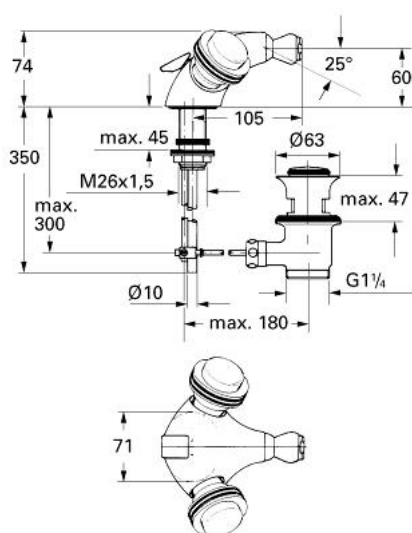

24 610 L00 FLORIDA BATERIE BIDEU 1/2"

DESCRIEREA PRODUSULUI

- Colour: alb
- Garnituri ceramice 1/2", 180°
- aerator cu racord cu bilă
- set evacuare cu tijă
- fără mânăre
- pentru mânăre, a se vedea produsul nr.18 956/18 996/18 997
- suprafață GROHE LongLife

24 610 L00 FLORIDA BATERIE BIDEU 1/2"

PIESE DE SCHIMB , ianuarie 1984 – now

- 1: Garnitură ceramică, 1/2" (Spare part-nr. 45346000)
 - 1.1: Garnitură inelară Ø18,2 x Ø1,7 (Spare part-nr. 0392400M)
 - 2: Aerator cu racord cu bila (Spare part-nr. 07784L00)
 - 2.1: Aerator (Spare part-nr. 13929L00)
 - 2.1.1: kit de înlocuire pentru AeratorM22x1 si M24x1 (Spare part-nr. 45002000)
 - 3: Ansamblu de fixare a tijei nefiletate M26x1,5 (Spare part-nr. 45012000)
 - 4: Tijă verticală (Spare part-nr. 45177L00)
 - 5: Set de scurgere 1 1/4" (Spare part-nr. 28910L00)
 - 5.1: Fișa de conectare (Spare part-nr. 07182L00)
 - 5.1.1: etanșare (Spare part-nr. 0506500M)
 - 5.2: Tijă cu bilă (Spare part-nr. 07052000)
 - 6: kit de înlocuire pentru fixare (Spare part-nr. 45186000)
 - 6.1: Garnitură inelară Ø18,2 x Ø1,7 (Spare part-nr. 0392400M)
 - 7: Mâner monocomandă Florida (Spare part-nr. 45180L00)*
 - 8: Mâner Florida 115 (Spare part-nr. 45230L00)*
 - 9: Mâner Florida (500) (Spare part-nr. 45206L00)*
 - 10: Mâner Dorina (510) (Spare part-nr. 45207L00)*
- * Optional accessories