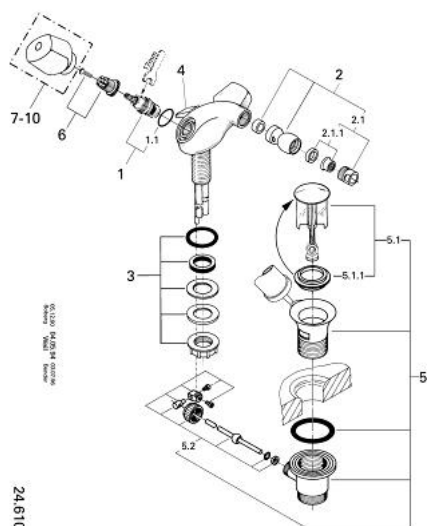

24 610 L00 FLORIDA BATERIE BIDEU 1/2"

DESCRIEREA PRODUSULUI

- Colour: alb
- Garnituri ceramice 1/2", 180°
- aerator cu racord cu bilă
- set evacuare cu tijă
- fără mânăre
- pentru mânăre, a se vedea produsul nr.18 956/18 996/18 997
- suprafață GROHE LongLife

24 610 L00 FLORIDA BATERIE BIDEU 1/2"

PIESE DE SCHIMB , ianuarie 1984 – now

- 1: Garnitură ceramică, 1/2" (Spare part-nr. 45346000)
 - 1.1: Garnitură inelară Ø18,2 x Ø1,7 (Spare part-nr. 0392400M)
 - 2: Aerator cu racord cu bila (Spare part-nr. 07784L00)
 - 2.1: Aerator (Spare part-nr. 13929L00)
 - 2.1.1: kit de înlocuire pentru AeratorM22x1 si M24x1 (Spare part-nr. 45002000)
 - 3: Ansamblu de fixare a tijei nefiletate M26x1,5 (Spare part-nr. 45012000)
 - 4: Tijă verticală (Spare part-nr. 45177L00)
 - 5: Set de scurgere 1 1/4" (Spare part-nr. 28910L00)
 - 5.1: Fișa de conectare (Spare part-nr. 07182L00)
 - 5.1.1: etanșare (Spare part-nr. 0506500M)
 - 5.2: Tijă cu bilă (Spare part-nr. 07052000)
 - 6: kit de înlocuire pentru fixare (Spare part-nr. 45186000)
 - 6.1: Garnitură inelară Ø18,2 x Ø1,7 (Spare part-nr. 0392400M)
 - 7: Mâner monocomandă Florida (Spare part-nr. 45180L00)*
 - 8: Mâner Florida 115 (Spare part-nr. 45230L00)*
 - 9: Mâner Florida (500) (Spare part-nr. 45206L00)*
 - 10: Mâner Dorina (510) (Spare part-nr. 45207L00)*
- * Optional accessories