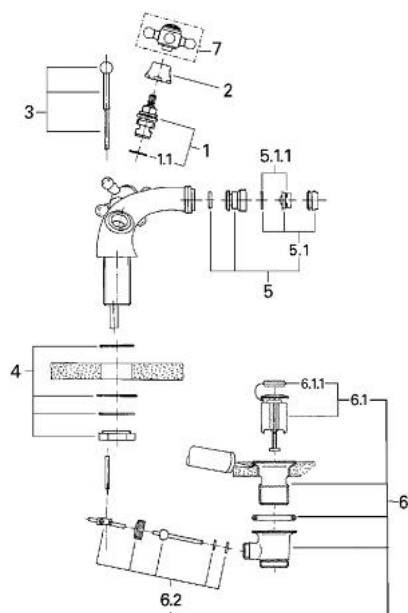

PIESE DE SCHIMB , ianuarie 1992 – now

1: Garnitură ceramică, 1/2" (Spare part-nr. 45346000)

1.1: Garnitură inelară Ø18,2 x Ø1,7 (Spare part-nr. 0392400M)

2: capac (Spare part-nr. 45736000)

3: Cap al tijei verticale (Spare part-nr. 04667000)

4: Ansamblu de fixare a tijei nefiletate (Spare part-nr. 46078000)

4.1: placă de susținere (Spare part-nr. 05334000)

5: Aerator Saturator cu Racord cu bila M24x1 (Spare part-nr. 45742000)

5.1: Aerator (Spare part-nr. 13929000)

5.1.1: kit de înlocuire pentru AeratorM22x1 si M24x1 (Spare part-nr. 45002000)

6: Set de scurgere 1 1/4" (Spare part-nr. 28910000)

6.1: Fișa de conectare (Spare part-nr. 07182000)

6.2: Tijă cu bilă (Spare part-nr. 07052000)

7: Mâner transversal (Spare part-nr. 45600000)*

* Optional accessories