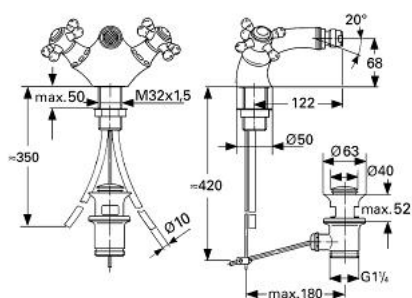

24 650 000 SINFONIA BATERIE BIDEU 1/2"

DESCRIEREA PRODUSULUI

- Colour: cromat
- Garnituri ceramice 1/2", 180°
- aerator cu racord cu bilă
- set evacuare cu tijă
- fără mânere
- suprafață GROHE LongLife

24 650 000 SINFONIA BATERIE BIDEU 1/2"

PIESE DE SCHIMB , ianuarie 1992 – now

1: Garnitură ceramică, 1/2" (Spare part-nr. 45346000)

1.1: Garnitură inelară Ø18,2 x Ø1,7 (Spare part-nr. 0392400M)

2: capac (Spare part-nr. 45736000)

3: Cap al tijei verticale (Spare part-nr. 04667000)

5.1.1: kit de înlocuire pentru AeratorM22x1 si M24x1 (Spare part-nr. 45002000)

6: Set de scurgere 1 1/4" (Spare part-nr. 28910000)

6.1: Fișa de conectare (Spare part-nr. 07182000)

6.2: Tijă cu bilă (Spare part-nr. 07052000)

7: Mâner transversal (Spare part-nr. 45600000)*

* Optional accessories