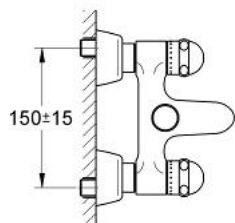

25 007 IG0 SENTOSA BATERIE CADĂ 1/2"

DESCRIEREA PRODUSULUI

- Colour: chrome/gold
- montare pe perete
- Garnituri ceramice 1/2", 180°
- divertor cu revenire automată: cadă/duș
- aerator
- scurgere duș 1/2"
- valvă sens-unic integrată
- conexiuni excentrice
- suprafață GROHE LongLife

25 007 IG0 SENTOSA BATERIE CADĂ 1/2"

PIESE DE SCHIMB , decembrie 2004 – now

- 1: Mâner 1/2", (Sentosa) (Spare part-nr. 45538IG0)
- 1.1: kit de înlocuire pentru fixare (Spare part-nr. 45186000)
 - 1.1.1: Garnitură inelară Ø18,2 x Ø1,7 (Spare part-nr. 0392400M)
- 1.2: inel de ghidare (Spare part-nr. 0202100M)
- 2: Mâner 1/2", roșu (Sentosa) (Spare part-nr. 45539IG0)
 - 2.1: kit de înlocuire pentru fixare (Spare part-nr. 45186000)
 - 2.2: inel de ghidare (Spare part-nr. 0202100M)
- 3: Garnitură ceramică, 1/2" (Spare part-nr. 45346000)
 - 3.1: Garnitură inelară Ø18,2 x Ø1,7 (Spare part-nr. 0392400M)
- 4: Racord cu șurub (Spare part-nr. 45544000)
 - 4.1: etanșare Ø15 x Ø2 (Spare part-nr. 0311900M)
- 5: Conexiuni excentrice (Spare part-nr. 12058000)
 - 5.1: etanșare (Spare part-nr. 0138600M)
 - 5.2: Covering escutcheon (Spare part-nr. 45545000)
- 6: Ventil de reținere (Spare part-nr. 08565000)
- 7: Aerator (Spare part-nr. 13927G00)
 - 7.1: kit de înlocuire pentru aerator M28x1 (Spare part-nr. 45029000)
- 8: Comutator (Spare part-nr. 08915000)
- 9: Buton de comutare (Spare part-nr. 45547IG0)
- 10: Set-extindere, 30 mm (Spare part-nr. 46238000)*