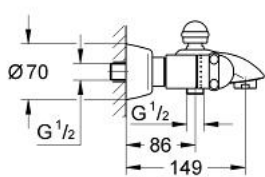

25 007 IG0 SENTOSA BATERIE CADĂ 1/2"

DESCRIEREA PRODUSULUI

- Colour: chrome/gold
- montare pe perete
- Garnituri ceramice 1/2", 180°
- divertor cu revenire automată: cadă/duș
- aerator
- scurgere duș 1/2"
- valvă sens-unic integrată
- conexiuni excentrice
- suprafață GROHE LongLife

25 007 IG0 SENTOSA BATERIE CADĂ 1/2"

PIESE DE SCHIMB , decembrie 2004 – now

- 1: Mâner 1/2", (Sentosa) (Spare part-nr. 45538IG0)
- 1.1: kit de înlocuire pentru fixare (Spare part-nr. 45186000)
 - 1.1.1: Garnitură inelară Ø18,2 x Ø1,7 (Spare part-nr. 0392400M)
- 1.2: inel de ghidare (Spare part-nr. 0202100M)
- 2: Mâner 1/2", roșu (Sentosa) (Spare part-nr. 45539IG0)
 - 2.1: kit de înlocuire pentru fixare (Spare part-nr. 45186000)
 - 2.2: inel de ghidare (Spare part-nr. 0202100M)
- 3: Garnitură ceramică, 1/2" (Spare part-nr. 45346000)
 - 3.1: Garnitură inelară Ø18,2 x Ø1,7 (Spare part-nr. 0392400M)
- 4: Racord cu șurub (Spare part-nr. 45544000)
 - 4.1: etanșare Ø15 x Ø2 (Spare part-nr. 0311900M)
- 5: Conexiuni excentrice (Spare part-nr. 12058000)
 - 5.1: etanșare (Spare part-nr. 0138600M)
 - 5.2: Covering escutcheon (Spare part-nr. 45545000)
- 6: Ventil de reținere (Spare part-nr. 08565000)
- 7: Aerator (Spare part-nr. 13927G00)
 - 7.1: kit de înlocuire pentru aerator M28x1 (Spare part-nr. 45029000)
- 8: Comutator (Spare part-nr. 08915000)
- 9: Buton de comutare (Spare part-nr. 45547IG0)
- 10: Set-extindere, 30 mm (Spare part-nr. 46238000)*