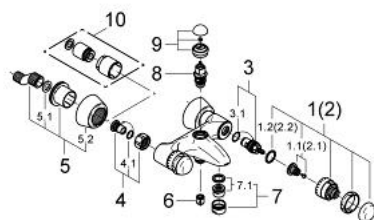

25 007 IG0 SENTOSA BATERIE CADĂ 1/2"

DESCRIEREA PRODUSULUI

- Colour: chrome/gold
- montare pe perete
- Garnituri ceramice 1/2", 180°
- divertor cu revenire automată: cadă/duș
- aerator
- scurgere duș 1/2"
- valvă sens-unic integrată
- conexiuni excentrice
- suprafață GROHE LongLife

25 007 IG0 SENTOSA BATERIE CADĂ 1/2"

PIESE DE SCHIMB , decembrie 2004 – now

- 1: Mâner 1/2", (Sentosa) (Spare part-nr. 45538IG0)
- 1.1: kit de înlocuire pentru fixare (Spare part-nr. 45186000)
 - 1.1.1: Garnitură inelară Ø18,2 x Ø1,7 (Spare part-nr. 0392400M)
- 1.2: inel de ghidare (Spare part-nr. 0202100M)
- 2: Mâner 1/2", roșu (Sentosa) (Spare part-nr. 45539IG0)
 - 2.1: kit de înlocuire pentru fixare (Spare part-nr. 45186000)
 - 2.2: inel de ghidare (Spare part-nr. 0202100M)
- 3: Garnitură ceramică, 1/2" (Spare part-nr. 45346000)
 - 3.1: Garnitură inelară Ø18,2 x Ø1,7 (Spare part-nr. 0392400M)
- 4: Racord cu șurub (Spare part-nr. 45544000)
 - 4.1: etanșare Ø15 x Ø2 (Spare part-nr. 0311900M)
- 5: Conexiuni excentrice (Spare part-nr. 12058000)
 - 5.1: etanșare (Spare part-nr. 0138600M)
 - 5.2: Covering escutcheon (Spare part-nr. 45545000)
- 6: Ventil de reținere (Spare part-nr. 08565000)
- 7: Aerator (Spare part-nr. 13927G00)
 - 7.1: kit de înlocuire pentru aerator M28x1 (Spare part-nr. 45029000)
- 8: Comutator (Spare part-nr. 08915000)
- 9: Buton de comutare (Spare part-nr. 45547IG0)
- 10: Set-extindere, 30 mm (Spare part-nr. 46238000)*