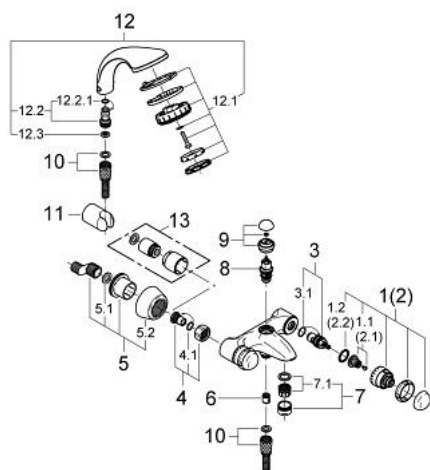

## 25 008 000 SENTOSA BATERIE CADĂ 1/2"

### DESCRIEREA PRODUSULUI

- Colour: cromat
- montare pe perete
- Garnituri ceramice 1/2", 180°
- divertor cu revenire automată: cadă/duș
- aerator
- valvă sens-unic integrată
- scurgere duș 1/2"
- conexiuni excentrice
- set de duș Relaxa plus
- compus din:
  - para de duș Relaxa Cosmopolitan cu jet Champagne (28 237)
  - suport de perete pentru duș (28 605)
  - furtun de duș Relaxaflex de 1500 mm 1/2" x 1/2" (28 151)
- suprafață GROHE LongLife

### PIESE DE SCHIMB , decembrie 2004 – now

- 1: Mâner 1/2", (Sentosa) (Spare part-nr. 45538IP0)
- 1.1: kit de înlocuire pentru fixare (Spare part-nr. 45186000)
  - 1.1.1: Garnitură inelară Ø18,2 x Ø1,7 (Spare part-nr. 0392400M)
- 1.2: inel de ghidare (Spare part-nr. 0202100M)
- 2: Mâner 1/2", roșu (Sentosa) (Spare part-nr. 45539IP0)
  - 2.1: kit de înlocuire pentru fixare (Spare part-nr. 45186000)
  - 2.2: inel de ghidare (Spare part-nr. 0202100M)
- 3: Garnitură ceramică, 1/2" (Spare part-nr. 45346000)
  - 3.1: Garnitură inelară Ø18,2 x Ø1,7 (Spare part-nr. 0392400M)
- 4: Racord cu șurub (Spare part-nr. 45544000)
  - 4.1: etanșare Ø15 x Ø2 (Spare part-nr. 0311900M)
- 5: Conexiuni excentrice (Spare part-nr. 12058000)
  - 5.1: etanșare (Spare part-nr. 0138600M)
  - 5.2: Covering escutcheon (Spare part-nr. 45545000)
- 6: Ventil de reținere (Spare part-nr. 08565000)
- 7: Aerator (Spare part-nr. 13927000)
  - 7.1: kit de înlocuire pentru aerator M28x1 (Spare part-nr. 45029000)
- 8: Comutator (Spare part-nr. 08915000)
- 9: Buton de comutare (Spare part-nr. 45547IP0)
- 10: Furtun de duș (Spare part-nr. 28151000)
- 11: Suport de perete pentru para de duș (Spare part-nr. 28605000)
- 12: Pară de duș cu 2 pulverizări (Spare part-nr. 28174000)
  - 12.1: Piesă de legătură (Spare part-nr. 28635XX0)
  - 12.2: Filtru impuritati (Spare part-nr. 0700200M)
- 13: Set-extindere, 30 mm (Spare part-nr. 46238000)\*