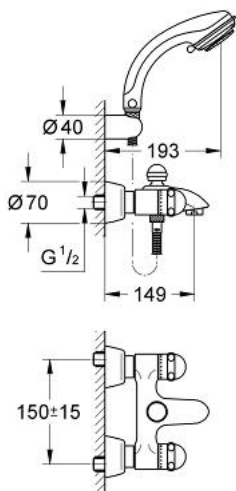

## 25 008 000 SENTOSA BATERIE CADĂ 1/2"

### DESCRIEREA PRODUSULUI

- Colour: cromat
- montare pe perete
- Garnituri ceramice 1/2", 180°
- divertor cu revenire automată: cadă/duș
- aerator
- valvă sens-unic integrată
- scurgere duș 1/2"
- conexiuni excentrice
- set de duș Relaxa plus
- compus din:
  - para de duș Relaxa Cosmopolitan cu jet Champagne (28 237)
  - suport de perete pentru duș (28 605)
  - furtun de duș Relaxaflex de 1500 mm 1/2" x 1/2" (28 151)
- suprafață GROHE LongLife

### PIESE DE SCHIMB , decembrie 2004 – now

- 1: Mâner 1/2", (Sentosa) (Spare part-nr. 45538IP0)
- 1.1: kit de înlocuire pentru fixare (Spare part-nr. 45186000)
  - 1.1.1: Garnitură inelară Ø18,2 x Ø1,7 (Spare part-nr. 0392400M)
- 1.2: inel de ghidare (Spare part-nr. 0202100M)
- 2: Mâner 1/2", roșu (Sentosa) (Spare part-nr. 45539IP0)
  - 2.1: kit de înlocuire pentru fixare (Spare part-nr. 45186000)
  - 2.2: inel de ghidare (Spare part-nr. 0202100M)
- 3: Garnitură ceramică, 1/2" (Spare part-nr. 45346000)
  - 3.1: Garnitură inelară Ø18,2 x Ø1,7 (Spare part-nr. 0392400M)
- 4: Racord cu șurub (Spare part-nr. 45544000)
  - 4.1: etanșare Ø15 x Ø2 (Spare part-nr. 0311900M)
- 5: Conexiuni excentrice (Spare part-nr. 12058000)
  - 5.1: etanșare (Spare part-nr. 0138600M)
  - 5.2: Covering escutcheon (Spare part-nr. 45545000)
- 6: Ventil de reținere (Spare part-nr. 08565000)
- 7: Aerator (Spare part-nr. 13927000)
  - 7.1: kit de înlocuire pentru aerator M28x1 (Spare part-nr. 45029000)
- 8: Comutator (Spare part-nr. 08915000)
- 9: Buton de comutare (Spare part-nr. 45547IP0)
- 10: Furtun de duș (Spare part-nr. 28151000)
- 11: Suport de perete pentru para de duș (Spare part-nr. 28605000)
- 12: Pară de duș cu 2 pulverizări (Spare part-nr. 28174000)
  - 12.1: Piesă de legătură (Spare part-nr. 28635XX0)
  - 12.2: Filtru impuritati (Spare part-nr. 0700200M)
- 13: Set-extindere, 30 mm (Spare part-nr. 46238000)\*