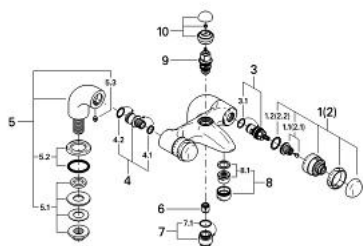

25 009 IG0 SENTOSA BATERIE CADĂ 1/2"

DESCRIEREA PRODUSULUI

- Colour: chrome/gold
- Garnituri ceramice 1/2", 180°
- montare stativă
- aerator
- divertor cu revenire automată: cadă/duș
- valvă sens-unic integrată
- racorduri la coloană
- suprafață GROHE LongLife

25 009 IG0 SENTOSA BATERIE CADĂ 1/2"

PIESE DE SCHIMB , ianuarie 1993 – now

- 1: Mâner 1/2", (Sentosa) (Spare part-nr. 45538IG0)
- 1.1: kit de înlocuire pentru fixare (Spare part-nr. 45186000)
- 1.1.1: Garnitură inelară Ø18,2 x Ø1,7 (Spare part-nr. 0392400M)
- 1.2: inel de ghidare (Spare part-nr. 0202100M)
- 2: Mâner 1/2", roșu (Sentosa) (Spare part-nr. 45539IG0)
- 2.1: kit de înlocuire pentru fixare (Spare part-nr. 45186000)
- 2.2: inel de ghidare (Spare part-nr. 0202100M)
- 3: Garnitură ceramică, 1/2" (Spare part-nr. 45346000)
- 3.1: Garnitură inelară Ø18,2 x Ø1,7 (Spare part-nr. 0392400M)
- 4: Niplu (Spare part-nr. 45549000)
- 4.1: etanșare Ø15 x Ø2 (Spare part-nr. 0311900M)
- 4.2: Garnitură inelară Ø18 x Ø2,5 (Spare part-nr. 0128100M)
- 5: Racord la coloană 1/2" (Spare part-nr. 12060IG0)
- 5.1: Ansamblu de fixare a tijei nefiletate (Spare part-nr. 45553000)
- 5.2: Șild (Spare part-nr. 45540G00)
- 5.3: Bulon cu filet (Spare part-nr. 0587800M)
- 6: Ventil de reținere (Spare part-nr. 08565000)
- 7: Stuț de evacuare (Spare part-nr. 45546000)
- 7.1: Disc de etanșare Ø21 x Ø2 (Spare part-nr. 0599900M)
- 8: Aerator (Spare part-nr. 13927G00)
- 8.1: kit de înlocuire pentru aerator M28x1 (Spare part-nr. 45029000)
- 9: Comutator (Spare part-nr. 08915000)
- 10: Buton de comutare (Spare part-nr. 45547IG0)