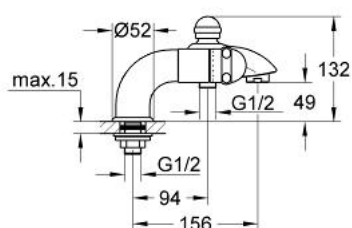

25 009 IG0 SENTOSA BATERIE CADĂ 1/2"

DESCRIEREA PRODUSULUI

- Colour: chrome/gold
- Garnituri ceramice 1/2", 180°
- montare stativă
- aerator
- divertor cu revenire automată: cadă/duș
- valvă sens-unic integrată
- racorduri la coloană
- suprafață GROHE LongLife

25 009 IG0 SENTOSA BATERIE CADĂ 1/2"

PIESE DE SCHIMB , ianuarie 1993 – now

- 1: Mâner 1/2", (Sentosa) (Spare part-nr. 45538IG0)
- 1.1: kit de înlocuire pentru fixare (Spare part-nr. 45186000)
- 1.1.1: Garnitură inelară Ø18,2 x Ø1,7 (Spare part-nr. 0392400M)
- 1.2: inel de ghidare (Spare part-nr. 0202100M)
- 2: Mâner 1/2", roșu (Sentosa) (Spare part-nr. 45539IG0)
- 2.1: kit de înlocuire pentru fixare (Spare part-nr. 45186000)
- 2.2: inel de ghidare (Spare part-nr. 0202100M)
- 3: Garnitură ceramică, 1/2" (Spare part-nr. 45346000)
- 3.1: Garnitură inelară Ø18,2 x Ø1,7 (Spare part-nr. 0392400M)
- 4: Niplu (Spare part-nr. 45549000)
- 4.1: etanșare Ø15 x Ø2 (Spare part-nr. 0311900M)
- 4.2: Garnitură inelară Ø18 x Ø2,5 (Spare part-nr. 0128100M)
- 5: Racord la coloană 1/2" (Spare part-nr. 12060IG0)
- 5.1: Ansamblu de fixare a tijei nefiletate (Spare part-nr. 45553000)
- 5.2: Șild (Spare part-nr. 45540G00)
- 5.3: Bulon cu filet (Spare part-nr. 0587800M)
- 6: Ventil de reținere (Spare part-nr. 08565000)
- 7: Stuț de evacuare (Spare part-nr. 45546000)
- 7.1: Disc de etanșare Ø21 x Ø2 (Spare part-nr. 0599900M)
- 8: Aerator (Spare part-nr. 13927G00)
- 8.1: kit de înlocuire pentru aerator M28x1 (Spare part-nr. 45029000)
- 9: Comutator (Spare part-nr. 08915000)
- 10: Buton de comutare (Spare part-nr. 45547IG0)