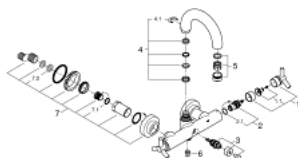

## 25 010 000 ATRIO BATERIE CADĂ 1/2"

### DESCRIEREA PRODUSULUI

- Colour: cromat
- montare pe perete
- valvă ceramică 1/2", 90°
- suprafață GROHE LongLife
- divertor cu revenire automată: cadă/duș
- pipă tubulară pivotantă cu limitator de oprire
- aerator
- valve unic-sens integrate în ieșirea de duș 1/2"
- elemente de fixare ascunse
- protecție împotriva refluxului
- fără set de duș
- cu mâner în forma de Y

### PIESE DE SCHIMB , septembrie 2018 – now

- 1: Mâner Atrio Ypsilon (Spare part-nr. 45603000)
- 1.1: kit de înlocuire pentru fixare (Spare part-nr. 45605000)
- 2: Garnitură ceramică, 1/2" (Spare part-nr. 45882000)
- 2.1: Garnitură inelară Ø18,2 x Ø1,7 (Spare part-nr. 0392400M)
- 3: Comutator (Spare part-nr. 45592000)
- 4: Set de legătură la țeava de scurgere (Spare part-nr. 45474000)
- 4.1: Disc de siguranță (Spare part-nr. 0585000M)
- 5: Aerator (Spare part-nr. 13927000)
- 6: Ventil de reținere (Spare part-nr. 08565000)
- 7: Racord cu șurub (Spare part-nr. 45631000)
- 7.1: Garnitură inelară Ø17 x Ø2 (Spare part-nr. 0305500M)
- 7.2: etanșare (Spare part-nr. 0138600M)