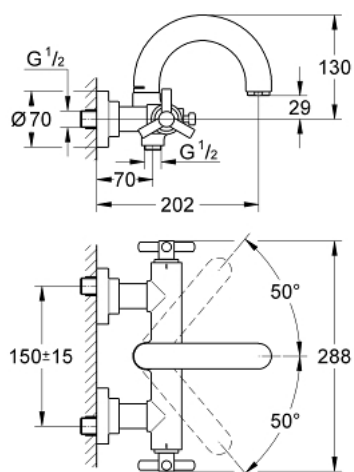

## 25 010 000 ATRIO BATERIE CADĂ 1/2"

### DESCRIEREA PRODUSULUI

- Colour: cromat
- montare pe perete
- valvă ceramică 1/2", 90°
- suprafață GROHE LongLife
- divertor cu revenire automată: cadă/duș
- pipă tubulară pivotantă cu limitator de oprire
- aerator
- valve unic-sens integrate în ieșirea de duș 1/2"
- elemente de fixare ascunse
- protecție împotriva refluxului
- fără set de duș
- cu mâner în forma de Y

### PIESE DE SCHIMB , septembrie 2018 – now

- 1: Mâner Atrio Ypsilon (Spare part-nr. 45603000)
- 1.1: kit de înlocuire pentru fixare (Spare part-nr. 45605000)
- 2: Garnitură ceramică, 1/2" (Spare part-nr. 45882000)
- 2.1: Garnitură inelară Ø18,2 x Ø1,7 (Spare part-nr. 0392400M)
- 3: Comutator (Spare part-nr. 45592000)
- 4: Set de legătură la țeava de scurgere (Spare part-nr. 45474000)
- 4.1: Disc de siguranță (Spare part-nr. 0585000M)
- 5: Aerator (Spare part-nr. 13927000)
- 6: Ventil de reținere (Spare part-nr. 08565000)
- 7: Racord cu șurub (Spare part-nr. 45631000)
- 7.1: Garnitură inelară Ø17 x Ø2 (Spare part-nr. 0305500M)
- 7.2: etanșare (Spare part-nr. 0138600M)