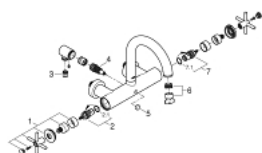

25 010 003 ATRIO BATERIE CADĂ 1/2"

DESCRIEREA PRODUSULUI

- Colour: cromat
- montare pe perete
- valvă ceramică 1/2", 90°
- suprafață GROHE LongLife
- divertor cu revenire automată: cadă/duș
- pipă cilindrică
- cu limitator de oprire
- aerator
- valve unic-sens integrate în ieșirea de duș 1/2"
- elemente de fixare ascunse
- protecție împotriva refluxului
- fără set de duș
- cu mânăre în cruce
- Două seturi diferite de capace incluse. Un set cu marcaje "H" și "C", un set fără marcaje.

25 010 003 ATRIO BATERIE CADĂ 1/2"

PIESE DE SCHIMB , octombrie 2018 – now

- 1: Pereche de Mânere (Spare part-nr. 48406000)
- 2: Garnitură ceramică, 1/2" (Spare part-nr. 45883000)
- 2.1: Garnitură inelară Ø18,2 x Ø1,7 (Spare part-nr. 0392400M)
- 3: Ventil de reținere (Spare part-nr. 08565000)
- 4: Comutator (Spare part-nr. 48407000)
- 5: Buton de comutare (Spare part-nr. 64989000)
- 6: Aerator (Spare part-nr. 13926000)
- 7: Garnitură ceramică, 1/2" (Spare part-nr. 45882000)
- 7.1: Garnitură inelară Ø18,2 x Ø1,7 (Spare part-nr. 0392400M)