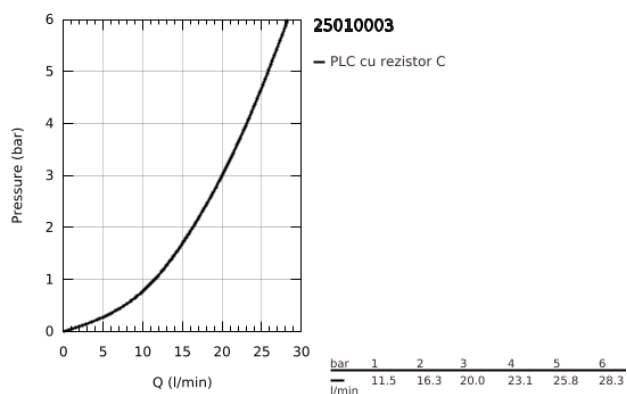

25 010 003 ATRIO BATERIE CADĂ 1/2"

DESCRIEREA PRODUSULUI

- Colour: cromat
- montare pe perete
- valvă ceramică 1/2", 90°
- suprafață GROHE LongLife
- divertor cu revenire automată: cadă/duș
- pipă cilindrică
- cu limitator de oprire
- aerator
- valve unic-sens integrate în ieșirea de duș 1/2"
- elemente de fixare ascunse
- protecție împotriva refluxului
- fără set de duș
- cu mânăre în cruce
- Două seturi diferite de capace incluse. Un set cu marcaje "H" și "C", un set fără marcaje.

25 010 003 ATRIO BATERIE CADĂ 1/2"

PIESE DE SCHIMB , octombrie 2018 – now

- 1: Pereche de Mânere (Spare part-nr. 48406000)
- 2: Garnitură ceramică, 1/2" (Spare part-nr. 45883000)
- 2.1: Garnitură inelară Ø18,2 x Ø1,7 (Spare part-nr. 0392400M)
- 3: Ventil de reținere (Spare part-nr. 08565000)
- 4: Comutator (Spare part-nr. 48407000)
- 5: Buton de comutare (Spare part-nr. 64989000)
- 6: Aerator (Spare part-nr. 13926000)
- 7: Garnitură ceramică, 1/2" (Spare part-nr. 45882000)
- 7.1: Garnitură inelară Ø18,2 x Ø1,7 (Spare part-nr. 0392400M)