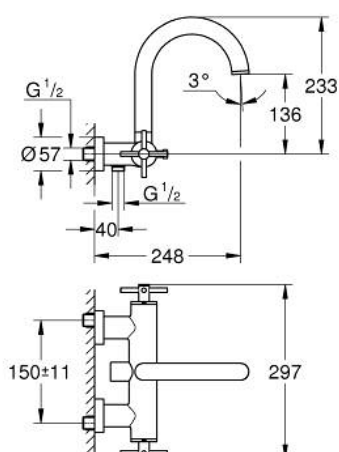

25 010 003 ATRIO BATERIE CADĂ 1/2"

DESCRIEREA PRODUSULUI

- Colour: cromat
- montare pe perete
- valvă ceramică 1/2", 90°
- suprafață GROHE LongLife
- divertor cu revenire automată: cadă/duș
- pipă cilindrică
- cu limitator de oprire
- aerator
- valve unic-sens integrate în ieșirea de duș 1/2"
- elemente de fixare ascunse
- protecție împotriva refluxului
- fără set de duș
- cu mânăre în cruce
- Două seturi diferite de capace incluse. Un set cu marcaje "H" și "C", un set fără marcaje.

25 010 003 ATRIO BATERIE CADĂ 1/2"

PIESE DE SCHIMB , octombrie 2018 – now

- 1: Pereche de Mânere (Spare part-nr. 48406000)
- 2: Garnitură ceramică, 1/2" (Spare part-nr. 45883000)
- 2.1: Garnitură inelară Ø18,2 x Ø1,7 (Spare part-nr. 0392400M)
- 3: Ventil de reținere (Spare part-nr. 08565000)
- 4: Comutator (Spare part-nr. 48407000)
- 5: Buton de comutare (Spare part-nr. 64989000)
- 6: Aerator (Spare part-nr. 13926000)
- 7: Garnitură ceramică, 1/2" (Spare part-nr. 45882000)
- 7.1: Garnitură inelară Ø18,2 x Ø1,7 (Spare part-nr. 0392400M)