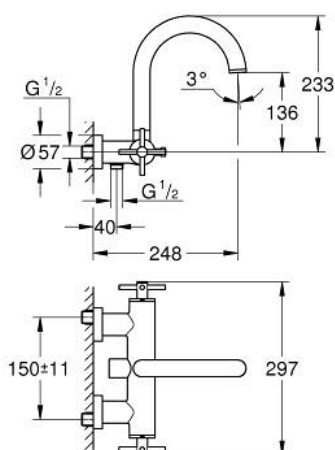

## 25 010 AL3 ATRIO BATERIE CADĂ 1/2"

### DESCRIEREA PRODUSULUI

- Colour: brushed hard graphite
- montare pe perete
- valvă ceramică 1/2", 90°
- finisaj GROHE LongLife
- divertor cu revenire automată: cadă/duș
- pipă cilindrică
- cu limitator de oprire
- aerator
- valve unic-sens integrate în ieșirea de duș 1/2"
- elemente de fixare ascunse
- protecție împotriva refluxului
- fără set de duș
- cu mânăre în cruce
- Două seturi diferite de capace incluse. Un set cu marcaje "H" și "C", un set fără marcaje.