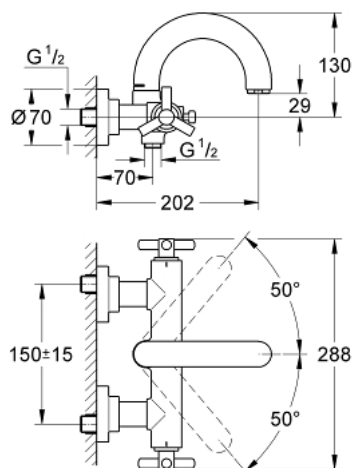

25 010 BE0 ATRIO BATERIE CADĂ 1/2"

DESCRIEREA PRODUSULUI

- Colour: polished nickel
- montare pe perete
- valvă ceramică 1/2", 90°
- divertor cu revenire automată: cadă/duș
- pipă tubulară pivotantă cu limitator de oprire
- aerator
- valve unic-sens integrate în ieșirea de duș 1/2"
- elemente de fixare ascunse
- protecție împotriva refluxului
- cu mâner în forma de Y
- fără set de duș
- suprafață GROHE LongLife

25 010 BE0 ATRIO BATERIE CADĂ 1/2"

PIESE DE SCHIMB , ianuarie 2001 – now

- 1: Mâner Atrio Ypsilon (Spare part-nr. 45603BE0)
- 1.1: kit de înlocuire pentru fixare (Spare part-nr. 45605000)
- 2: Garnitură ceramică, 1/2" (Spare part-nr. 45882000)
- 2.1: Garnitură inelară Ø18,2 x Ø1,7 (Spare part-nr. 0392400M)
- 3: Comutator (Spare part-nr. 45592BE0)
- 4: Scurgere (Spare part-nr. 45601BE0)
- 4.1: Set de legătură la țeava de scurgere (Spare part-nr. 45474000)
- 4.1.1: Disc de siguranță (Spare part-nr. 0585000M)
- 4.2: Aerator (Spare part-nr. 13927BE0)
- 4.2.1: kit de înlocuire pentru aerator M28x1 (Spare part-nr. 45029000)
- 5: Ventil de reținere (Spare part-nr. 08565000)
- 6: Racord cu șurub (Spare part-nr. 45631BE0)
- 6.1: etanșare (Spare part-nr. 0829700M)
- 6.2: Șild (Spare part-nr. 45632BE0)
- 6.2.1: Garnitură inelară ø17 x ø2 (Spare part-nr. 0305500M)
- 6.3: etanșare (Spare part-nr. 0138600M)