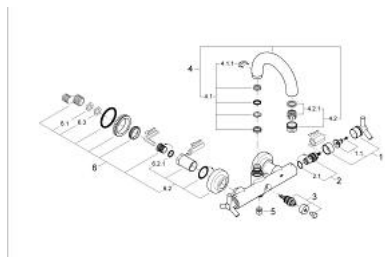

25 010 BE0 ATRIO BATERIE CADĂ 1/2"

DESCRIEREA PRODUSULUI

- Colour: polished nickel
- montare pe perete
- valvă ceramică 1/2", 90°
- divertor cu revenire automată: cadă/duș
- pipă tubulară pivotantă cu limitator de oprire
- aerator
- valve unic-sens integrate în ieșirea de duș 1/2"
- elemente de fixare ascunse
- protecție împotriva refluxului
- cu mâner în forma de Y
- fără set de duș
- suprafață GROHE LongLife

25 010 BE0 ATRIO BATERIE CADĂ 1/2"

PIESE DE SCHIMB , ianuarie 2001 – now

- 1: Mâner Atrio Ypsilon (Spare part-nr. 45603BE0)
- 1.1: kit de înlocuire pentru fixare (Spare part-nr. 45605000)
- 2: Garnitură ceramică, 1/2" (Spare part-nr. 45882000)
- 2.1: Garnitură inelară Ø18,2 x Ø1,7 (Spare part-nr. 0392400M)
- 3: Comutator (Spare part-nr. 45592BE0)
- 4: Scurgere (Spare part-nr. 45601BE0)
- 4.1: Set de legătură la țeava de scurgere (Spare part-nr. 45474000)
- 4.1.1: Disc de siguranță (Spare part-nr. 0585000M)
- 4.2: Aerator (Spare part-nr. 13927BE0)
- 4.2.1: kit de înlocuire pentru aerator M28x1 (Spare part-nr. 45029000)
- 5: Ventil de reținere (Spare part-nr. 08565000)
- 6: Racord cu șurub (Spare part-nr. 45631BE0)
- 6.1: etanșare (Spare part-nr. 0829700M)
- 6.2: Șild (Spare part-nr. 45632BE0)
- 6.2.1: Garnitură inelară ø17 x ø2 (Spare part-nr. 0305500M)
- 6.3: etanșare (Spare part-nr. 0138600M)