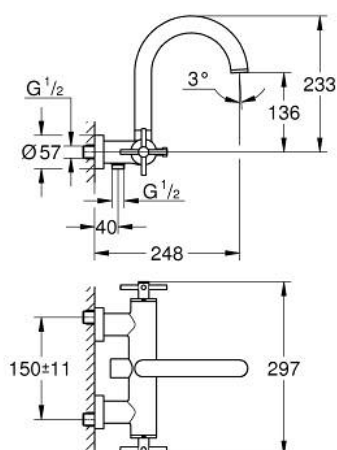

25 010 DA3 ATRIO BATERIE CADĂ 1/2"

DESCRIEREA PRODUSULUI

- Colour: warm sunset
- montare pe perete
- valvă ceramică 1/2", 90°
- finisaj GROHE LongLife
- divertor cu revenire automată: cadă/duș
- pipă cilindrică
- cu limitator de oprire
- aerator
- valve unic-sens integrate în ieșirea de duș 1/2"
- elemente de fixare ascunse
- protecție împotriva refluxului
- fără set de duș
- cu mânăre în cruce
- Două seturi diferite de capace incluse. Un set cu marcaje "H" și "C", un set fără marcaje.