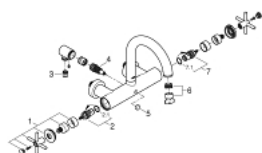

25 010 DC3 ATRIO BATERIE CADĂ 1/2"

DESCRIEREA PRODUSULUI

- Colour: supersteel
- montare pe perete
- valvă ceramică 1/2", 90°
- finisaj GROHE LongLife
- divertor cu revenire automată: cadă/duș
- pipă cilindrică
- cu limitator de oprire
- aerator
- valve unic-sens integrate în ieșirea de duș 1/2"
- elemente de fixare ascunse
- protecție împotriva refluxului
- fără set de duș
- cu mânăre în cruce
- Două seturi diferite de capace incluse. Un set cu marcaje "H" și "C", un set fără marcaje.

25 010 DC3 **ATRIO BATERIE CADĂ 1/2"**

PIESE DE SCHIMB , octombrie 2018 – now

- 1: Pereche de Mânere (Spare part-nr. 48406DC0)
- 2: Garnitură ceramică, 1/2" (Spare part-nr. 45883000)
- 2.1: Garnitură inelară Ø18,2 x Ø1,7 (Spare part-nr. 0392400M)
- 3: Ventil de reținere (Spare part-nr. 08565000)
- 4: Comutator (Spare part-nr. 48407DC0)
- 5: Buton de comutare (Spare part-nr. 64989DC0)
- 6: Aerator (Spare part-nr. 13926000)
- 7: Garnitură ceramică, 1/2" (Spare part-nr. 45882000)
- 7.1: Garnitură inelară Ø18,2 x Ø1,7 (Spare part-nr. 0392400M)