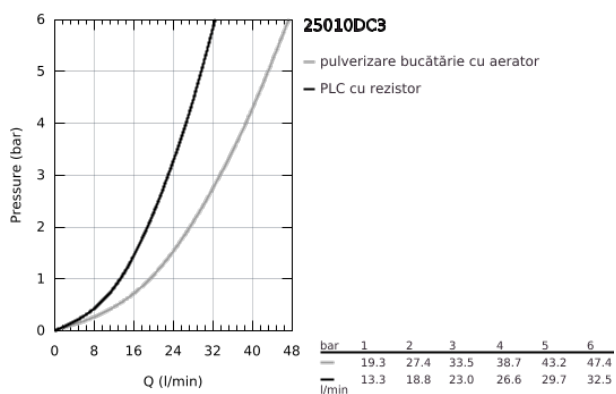

25 010 DC3 ATRIO BATERIE CADĂ 1/2"

DESCRIEREA PRODUSULUI

- Colour: supersteel
- montare pe perete
- valvă ceramică 1/2", 90°
- finisaj GROHE LongLife
- divertor cu revenire automată: cadă/duș
- pipă cilindrică
- cu limitator de oprire
- aerator
- valve unic-sens integrate în ieșirea de duș 1/2"
- elemente de fixare ascunse
- protecție împotriva refluxului
- fără set de duș
- cu mânăre în cruce
- Două seturi diferite de capace incluse. Un set cu marcaje "H" și "C", un set fără marcaje.

25 010 DC3 **ATRIO BATERIE CADĂ 1/2"**

PIESE DE SCHIMB , octombrie 2018 – now

- 1: Pereche de Mânere (Spare part-nr. 48406DC0)
- 2: Garnitură ceramică, 1/2" (Spare part-nr. 45883000)
- 2.1: Garnitură inelară Ø18,2 x Ø1,7 (Spare part-nr. 0392400M)
- 3: Ventil de reținere (Spare part-nr. 08565000)
- 4: Comutator (Spare part-nr. 48407DC0)
- 5: Buton de comutare (Spare part-nr. 64989DC0)
- 6: Aerator (Spare part-nr. 13926000)
- 7: Garnitură ceramică, 1/2" (Spare part-nr. 45882000)
- 7.1: Garnitură inelară Ø18,2 x Ø1,7 (Spare part-nr. 0392400M)