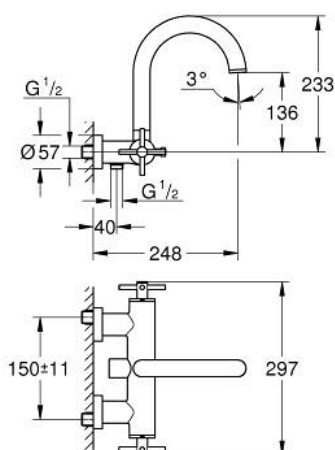

25 010 DC3 ATRIO BATERIE CADĂ 1/2"

DESCRIEREA PRODUSULUI

- Colour: supersteel
- montare pe perete
- valvă ceramică 1/2", 90°
- finisaj GROHE LongLife
- divertor cu revenire automată: cadă/duș
- pipă cilindrică
- cu limitator de oprire
- aerator
- valve unic-sens integrate în ieșirea de duș 1/2"
- elemente de fixare ascunse
- protecție împotriva refluxului
- fără set de duș
- cu mânăre în cruce
- Două seturi diferite de capace incluse. Un set cu marcaje "H" și "C", un set fără marcaje.

25 010 DC3 **ATRIO BATERIE CADĂ 1/2"**

PIESE DE SCHIMB , octombrie 2018 – now

- 1: Pereche de Mânere (Spare part-nr. 48406DC0)
- 2: Garnitură ceramică, 1/2" (Spare part-nr. 45883000)
- 2.1: Garnitură inelară Ø18,2 x Ø1,7 (Spare part-nr. 0392400M)
- 3: Ventil de reținere (Spare part-nr. 08565000)
- 4: Comutator (Spare part-nr. 48407DC0)
- 5: Buton de comutare (Spare part-nr. 64989DC0)
- 6: Aerator (Spare part-nr. 13926000)
- 7: Garnitură ceramică, 1/2" (Spare part-nr. 45882000)
- 7.1: Garnitură inelară Ø18,2 x Ø1,7 (Spare part-nr. 0392400M)