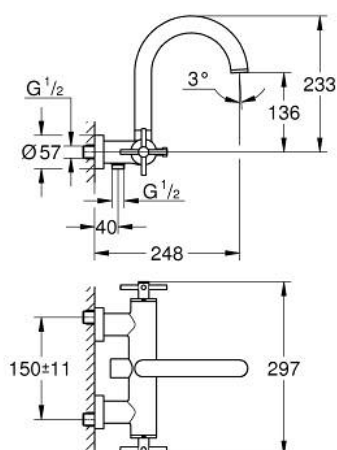

## 25 010 GL3 ATRIO BATERIE CADĂ 1/2"

### DESCRIEREA PRODUSULUI

- Colour: cool sunrise
- montare pe perete
- valvă ceramică 1/2", 90°
- finisaj GROHE LongLife
- divertor cu revenire automată: cadă/duș
- pipă cilindrică
- cu limitator de oprire
- aerator
- valve unic-sens integrate în ieșirea de duș 1/2"
- elemente de fixare ascunse
- protecție împotriva refluxului
- fără set de duș
- cu mânăre în cruce
- Două seturi diferite de capace incluse. Un set cu marcaje "H" și "C", un set fără marcaje.