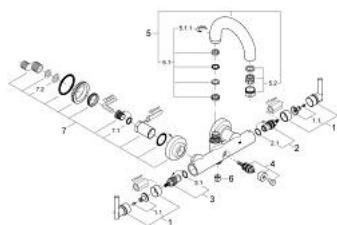

25 011 000 ATRIO BATERIE CADĂ 1/2"

DESCRIEREA PRODUSULUI

- Colour: cromat
- montare pe perete
- valvă ceramică 1/2", 90°
- divertor cu revenire automată: cadă/duș
- pipă tubulară pivotantă cu limitator de oprire
- aerator
- valve unic-sens integrate în ieșirea de duș 1/2"
- elemente de fixare ascunse
- protecție împotriva refluxului
- cu mâner Jota
- fără set de duș
- suprafață GROHE LongLife

25 011 000 ATRIO BATERIE CADĂ 1/2"

PIESE DE SCHIMB , noiembrie 2007 – now

- 1: Mâner Jota (Spare part-nr. 45609000)
- 1.1: kit de înlocuire pentru fixare (Spare part-nr. 45605000)
- 2: Garnitură ceramică, 1/2" (Spare part-nr. 45882000)
- 2.1: Garnitură inelară Ø18,2 x Ø1,7 (Spare part-nr. 0392400M)
- 3: Garnitură ceramică, 1/2" (Spare part-nr. 45883000)
- 3.1: Garnitură inelară Ø18,2 x Ø1,7 (Spare part-nr. 0392400M)
- 4: Comutator (Spare part-nr. 45592000)
- 5: Scurgere (Spare part-nr. 45601000)
- 5.1: Set de legătură la țeava de scurgere (Spare part-nr. 45474000)
- 5.1.1: Disc de siguranță (Spare part-nr. 0585000M)
- 5.2: Aerator (Spare part-nr. 13927000)
- 6: Ventil de reținere (Spare part-nr. 08565000)
- 7: Racord cu șurub (Spare part-nr. 45631000)
- 7.1: Garnitură inelară Ø17 x Ø2 (Spare part-nr. 0305500M)
- 7.2: etanșare (Spare part-nr. 0138600M)