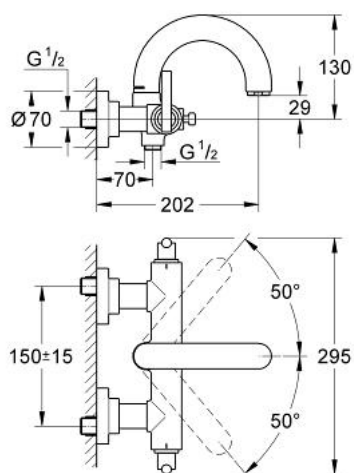

25 011 000 ATRIO BATERIE CADĂ 1/2"

DESCRIEREA PRODUSULUI

- Colour: cromat
- montare pe perete
- valvă ceramică 1/2", 90°
- divertor cu revenire automată: cadă/duș
- pipă tubulară pivotantă cu limitator de oprire
- aerator
- valve unic-sens integrate în ieșirea de duș 1/2"
- elemente de fixare ascunse
- protecție împotriva refluxului
- cu mâner Jota
- fără set de duș
- suprafață GROHE LongLife

25 011 000 ATRIO BATERIE CADĂ 1/2"

PIESE DE SCHIMB , noiembrie 2007 – now

- 1: Mâner Jota (Spare part-nr. 45609000)
- 1.1: kit de înlocuire pentru fixare (Spare part-nr. 45605000)
- 2: Garnitură ceramică, 1/2" (Spare part-nr. 45882000)
- 2.1: Garnitură inelară Ø18,2 x Ø1,7 (Spare part-nr. 0392400M)
- 3: Garnitură ceramică, 1/2" (Spare part-nr. 45883000)
- 3.1: Garnitură inelară Ø18,2 x Ø1,7 (Spare part-nr. 0392400M)
- 4: Comutator (Spare part-nr. 45592000)
- 5: Scurgere (Spare part-nr. 45601000)
- 5.1: Set de legătură la țeava de scurgere (Spare part-nr. 45474000)
- 5.1.1: Disc de siguranță (Spare part-nr. 0585000M)
- 5.2: Aerator (Spare part-nr. 13927000)
- 6: Ventil de reținere (Spare part-nr. 08565000)
- 7: Racord cu șurub (Spare part-nr. 45631000)
- 7.1: Garnitură inelară Ø17 x Ø2 (Spare part-nr. 0305500M)
- 7.2: etanșare (Spare part-nr. 0138600M)