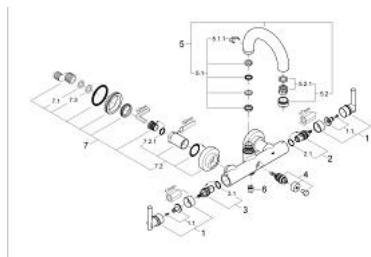

## 25 011 BE0 ATRIO BATERIE CADĂ 1/2"

### DESCRIEREA PRODUSULUI

- Colour: polished nickel
- montare pe perete
- valvă ceramică 1/2", 90°
- divertor cu revenire automată: cadă/duș
- pipă tubulară pivotantă cu limitator de oprire
- aerator
- valve unic-sens integrate în ieșirea de duș 1/2"
- elemente de fixare ascunse
- protecție împotriva refluxului
- cu mâner Jota
- fără set de duș
- suprafață GROHE LongLife

### PIESE DE SCHIMB , ianuarie 2001 – now

- 1: Mâner Jota (Spare part-nr. 45609BE0)
- 1.1: kit de înlocuire pentru fixare (Spare part-nr. 45605000)
- 2: Garnitură ceramică, 1/2" (Spare part-nr. 45882000)
- 2.1: Garnitură inelară Ø18,2 x Ø1,7 (Spare part-nr. 0392400M)
- 3: Garnitură ceramică, 1/2" (Spare part-nr. 45883000)
- 3.1: Garnitură inelară Ø18,2 x Ø1,7 (Spare part-nr. 0392400M)
- 4: Comutator (Spare part-nr. 45592BE0)
- 5: Scurgere (Spare part-nr. 45601BE0)
- 5.1: Set de legătură la țeava de scurgere (Spare part-nr. 45474000)
- 5.1.1: Disc de siguranță (Spare part-nr. 0585000M)
- 5.2: Aerator (Spare part-nr. 13927BE0)
- 5.2.1: kit de înlocuire pentru aerator M28x1 (Spare part-nr. 45029000)
- 6: Ventil de reținere (Spare part-nr. 08565000)
- 7: Racord cu șurub (Spare part-nr. 45631BE0)
- 7.1: etanșare (Spare part-nr. 0829700M)
- 7.2: Șild (Spare part-nr. 45632BE0)
- 7.2.1: Garnitură inelară Ø17 x Ø2 (Spare part-nr. 0305500M)
- 7.3: etanșare (Spare part-nr. 0138600M)