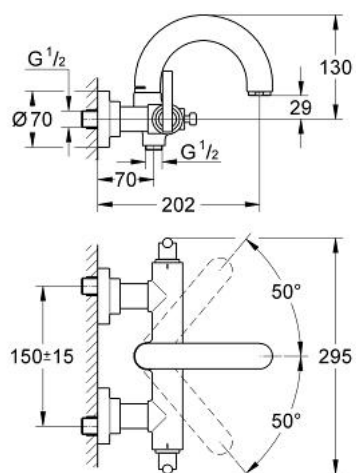

## 25 011 BE0 ATRIO BATERIE CADĂ 1/2"

### DESCRIEREA PRODUSULUI

- Colour: polished nickel
- montare pe perete
- valvă ceramică 1/2", 90°
- divertor cu revenire automată: cadă/duș
- pipă tubulară pivotantă cu limitator de oprire
- aerator
- valve unic-sens integrate în ieșirea de duș 1/2"
- elemente de fixare ascunse
- protecție împotriva refluxului
- cu mâner Jota
- fără set de duș
- suprafață GROHE LongLife

### PIESE DE SCHIMB , ianuarie 2001 – now

- 1: Mâner Jota (Spare part-nr. 45609BE0)
- 1.1: kit de înlocuire pentru fixare (Spare part-nr. 45605000)
- 2: Garnitură ceramică, 1/2" (Spare part-nr. 45882000)
- 2.1: Garnitură inelară Ø18,2 x Ø1,7 (Spare part-nr. 0392400M)
- 3: Garnitură ceramică, 1/2" (Spare part-nr. 45883000)
- 3.1: Garnitură inelară Ø18,2 x Ø1,7 (Spare part-nr. 0392400M)
- 4: Comutator (Spare part-nr. 45592BE0)
- 5: Scurgere (Spare part-nr. 45601BE0)
- 5.1: Set de legătură la țeava de scurgere (Spare part-nr. 45474000)
- 5.1.1: Disc de siguranță (Spare part-nr. 0585000M)
- 5.2: Aerator (Spare part-nr. 13927BE0)
- 5.2.1: kit de înlocuire pentru aerator M28x1 (Spare part-nr. 45029000)
- 6: Ventil de reținere (Spare part-nr. 08565000)
- 7: Racord cu șurub (Spare part-nr. 45631BE0)
- 7.1: etanșare (Spare part-nr. 0829700M)
- 7.2: Șild (Spare part-nr. 45632BE0)
- 7.2.1: Garnitură inelară Ø17 x Ø2 (Spare part-nr. 0305500M)
- 7.3: etanșare (Spare part-nr. 0138600M)