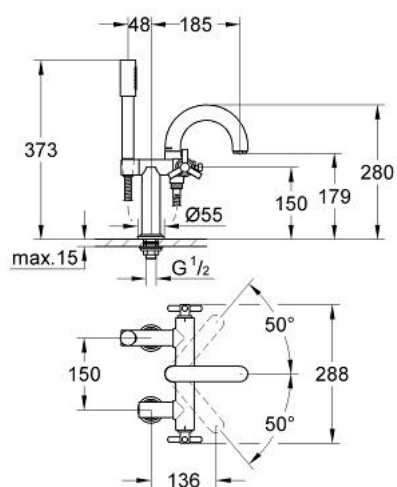

## 25 013 000 ATRIO BATERIE CADĂ 1/2"

### DESCRIEREA PRODUSULUI

- Colour: cromat
- montare stativă
- înălțimea ventilului stativ de 150 mm
- valvă ceramică 1/2", 90°
- divertor cu revenire automată: cadă/duș
- pipă tubulară pivotantă cu aerator și limitator de oprire
- valve unic-sens integrate în ieșirea de duș 1/2"
- cu suport de duș
- duș manual Sena
- furtun de duș 1500 mm
- protecție împotriva refluxului
- cu mâner în forma de Y
- suprafață GROHE LongLife

### PIESE DE SCHIMB , ianuarie 2001 – now

- 1: Mâner Atrio Ypsilon (Spare part-nr. 45603000)
- 1.1: kit de înlocuire pentru fixare (Spare part-nr. 45605000)
- 2: Garnitură ceramică, 1/2" (Spare part-nr. 45882000)
- 3: Comutator (Spare part-nr. 45592000)
- 4: Scurgere (Spare part-nr. 45601000)
- 4.1: Set de legătură la țeava de scurgere (Spare part-nr. 45474000)
- 4.1.1: Disc de siguranță (Spare part-nr. 0585000M)
- 4.2: Aerator (Spare part-nr. 13927000)
- 5: Ventil de reținere (Spare part-nr. 08565000)
- 6: Furtun de duș metalic 1500 (Spare part-nr. 28143000)
- 7: Pară de duș cu 1 pulverizare (Spare part-nr. 28034000)
- 8: Racord la coloana cu suport de duș (Spare part-nr. 45902000)
- 9: Racord la coloană (Spare part-nr. 45903000)