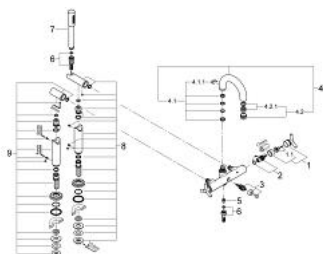

## 25 013 000 ATRIO BATERIE CADĂ 1/2"

### DESCRIEREA PRODUSULUI

- Colour: cromat
- montare stativă
- înălțimea ventilului stativ de 150 mm
- valvă ceramică 1/2", 90°
- divertor cu revenire automată: cadă/duș
- pipă tubulară pivotantă cu aerator și limitator de oprire
- valve unic-sens integrate în ieșirea de duș 1/2"
- cu suport de duș
- duș manual Sena
- furtun de duș 1500 mm
- protecție împotriva refluxului
- cu mâner în forma de Y
- suprafață GROHE LongLife

### PIESE DE SCHIMB , ianuarie 2001 – now

- 1: Mâner Atrio Ypsilon (Spare part-nr. 45603000)
- 1.1: kit de înlocuire pentru fixare (Spare part-nr. 45605000)
- 2: Garnitură ceramică, 1/2" (Spare part-nr. 45882000)
- 3: Comutator (Spare part-nr. 45592000)
- 4: Scurgere (Spare part-nr. 45601000)
- 4.1: Set de legătură la țeava de scurgere (Spare part-nr. 45474000)
- 4.1.1: Disc de siguranță (Spare part-nr. 0585000M)
- 4.2: Aerator (Spare part-nr. 13927000)
- 5: Ventil de reținere (Spare part-nr. 08565000)
- 6: Furtun de duș metalic 1500 (Spare part-nr. 28143000)
- 7: Pară de duș cu 1 pulverizare (Spare part-nr. 28034000)
- 8: Racord la coloana cu suport de duș (Spare part-nr. 45902000)
- 9: Racord la coloană (Spare part-nr. 45903000)