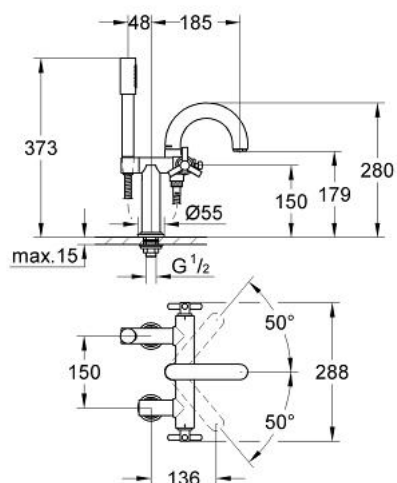

25 013 BE0 ATRIO BATERIE CADĂ 1/2"

DESCRIEREA PRODUSULUI

- Colour: polished nickel
- montare stativă
- înălțimea ventilului stativ de 150 mm
- valvă ceramică 1/2", 90°
- divertor cu revenire automată: cadă/duș
- pipă tubulară pivotantă cu aerator și limitator de oprire
- valve unic-sens integrate în ieșirea de duș 1/2"
- cu suport de duș
- duș manual Sena
- furtun de duș 1500 mm
- protecție împotriva refluxului
- cu mâner în forma de Y
- suprafață GROHE LongLife

25 013 BE0 ATRIO BATERIE CADĂ 1/2"

PIESE DE SCHIMB , ianuarie 2001 – now

- 1: Mâner Atrio Ypsilon (Spare part-nr. 45603BE0)
- 1.1: kit de înlocuire pentru fixare (Spare part-nr. 45605000)
- 2: Garnitură ceramică, 1/2" (Spare part-nr. 45882000)
- 3: Comutator (Spare part-nr. 45592BE0)
- 4: Scurgere (Spare part-nr. 45601BE0)
- 4.1: Set de legătură la țeava de scurgere (Spare part-nr. 45474000)
- 4.1.1: Disc de siguranță (Spare part-nr. 0585000M)
- 4.2: Aerator (Spare part-nr. 13927BE0)
- 4.2.1: kit de înlocuire pentru aerator M28x1 (Spare part-nr. 45029000)
- 5: Ventil de reținere (Spare part-nr. 08565000)
- 6: Furtun metalic (Spare part-nr. 28143BE0)
- 7: Pară de duș cu 1 pulverizare (Spare part-nr. 28034BE0)
- 7.1: Filtru impuritati (Spare part-nr. 0700200M)
- 8: Racord la coloana cu suport de duș (Spare part-nr. 45902BE0)
- 9: Racord la coloană (Spare part-nr. 45903BE0)