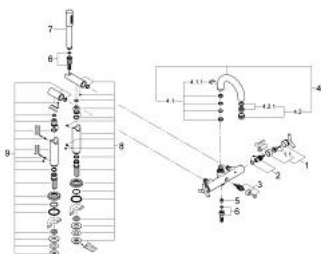

25 013 BE0 ATRIO BATERIE CADĂ 1/2"

DESCRIEREA PRODUSULUI

- Colour: polished nickel
- montare stativă
- înălțimea ventilului stativ de 150 mm
- valvă ceramică 1/2", 90°
- divertor cu revenire automată: cadă/duș
- pipă tubulară pivotantă cu aerator și limitator de oprire
- valve unic-sens integrate în ieșirea de duș 1/2"
- cu suport de duș
- duș manual Sena
- furtun de duș 1500 mm
- protecție împotriva refluxului
- cu mâner în forma de Y
- suprafață GROHE LongLife

25 013 BE0 ATRIO BATERIE CADĂ 1/2"

PIESE DE SCHIMB , ianuarie 2001 – now

- 1: Mâner Atrio Ypsilon (Spare part-nr. 45603BE0)
- 1.1: kit de înlocuire pentru fixare (Spare part-nr. 45605000)
- 2: Garnitură ceramică, 1/2" (Spare part-nr. 45882000)
- 3: Comutator (Spare part-nr. 45592BE0)
- 4: Scurgere (Spare part-nr. 45601BE0)
- 4.1: Set de legătură la țeava de scurgere (Spare part-nr. 45474000)
- 4.1.1: Disc de siguranță (Spare part-nr. 0585000M)
- 4.2: Aerator (Spare part-nr. 13927BE0)
- 4.2.1: kit de înlocuire pentru aerator M28x1 (Spare part-nr. 45029000)
- 5: Ventil de reținere (Spare part-nr. 08565000)
- 6: Furtun metalic (Spare part-nr. 28143BE0)
- 7: Pară de duș cu 1 pulverizare (Spare part-nr. 28034BE0)
- 7.1: Filtru impuritati (Spare part-nr. 0700200M)
- 8: Racord la coloana cu suport de duș (Spare part-nr. 45902BE0)
- 9: Racord la coloană (Spare part-nr. 45903BE0)