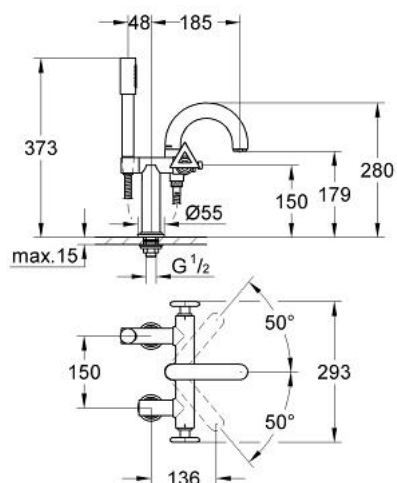

25 015 BE0 ATRIO BATERIE CADĂ 1/2"

DESCRIEREA PRODUSULUI

- Colour: polished nickel
- montare stativă
- înălțimea ventilului stativ de 150 mm
- valvă ceramică 1/2", 90°
- divertor cu revenire automată: cadă/duș
- pipă tubulară pivotantă cu aerator și limitator de oprire
- valve unic-sens integrate în ieșirea de duș 1/2"
- cu suport de duș
- duș manual Sena
- furtun de duș 1500 mm
- protecție împotriva refluxului
- cu mâner Delta
- suprafață GROHE LongLife

25 015 BE0 ATRIO BATERIE CADĂ 1/2"

PIESE DE SCHIMB , ianuarie 2001 – now

- 1: Mâner Delta (Spare part-nr. 45610BE0)
- 1.1: kit de înlocuire pentru fixare (Spare part-nr. 45605000)
- 2: Garnitură ceramică, 1/2" (Spare part-nr. 45882000)
- 2.1: Garnitură inelară Ø18,2 x Ø1,7 (Spare part-nr. 0392400M)
- 3: Garnitură ceramică, 1/2" (Spare part-nr. 45883000)
- 3.1: Garnitură inelară Ø18,2 x Ø1,7 (Spare part-nr. 0392400M)
- 4: Comutator (Spare part-nr. 45592BE0)
- 5: Scurgere (Spare part-nr. 45601BE0)
- 5.1: Set de legătură la țeava de scurgere (Spare part-nr. 45474000)
- 5.1.1: Disc de siguranță (Spare part-nr. 0585000M)
- 5.2: Aerator (Spare part-nr. 13927BE0)
- 5.2.1: kit de înlocuire pentru aerator M28x1 (Spare part-nr. 45029000)
- 6: Ventil de reținere (Spare part-nr. 08565000)
- 7: Furtun metalic (Spare part-nr. 28143BE0)
- 8: Pară de duș cu 1 pulverizare (Spare part-nr. 28034BE0)
- 8.1: Filtru impuritati (Spare part-nr. 0700200M)
- 9: Racord la coloana cu suport de duș (Spare part-nr. 45902BE0)
- 9.1: etanșare Ø15 x Ø2 (Spare part-nr. 0311900M)
- 9.2: Bulon cu filet (Spare part-nr. 0311700M)
- 9.3: Șild (Spare part-nr. 45904BE0)
- 9.4: Ansamblu de fixare a tijei nefiletate (Spare part-nr. 45553000)
- 10: Racord la coloană (Spare part-nr. 45903BE0)
- 10.1: etanșare Ø15 x Ø2 (Spare part-nr. 0311900M)
- 10.2: Bulon cu filet (Spare part-nr. 0311700M)
- 10.3: Șild (Spare part-nr. 45904BE0)
- 10.4: Ansamblu de fixare a tijei nefiletate (Spare part-nr. 45553000)