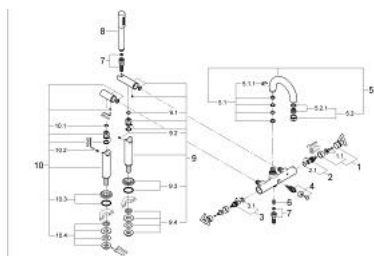

25 015 BE0 ATRIO BATERIE CADĂ 1/2"

DESCRIEREA PRODUSULUI

- Colour: polished nickel
- montare stativă
- înălțimea ventilului stativ de 150 mm
- valvă ceramică 1/2", 90°
- divertor cu revenire automată: cadă/duș
- pipă tubulară pivotantă cu aerator și limitator de oprire
- valve unic-sens integrate în ieșirea de duș 1/2"
- cu suport de duș
- duș manual Sena
- furtun de duș 1500 mm
- protecție împotriva refluxului
- cu mâner Delta
- suprafață GROHE LongLife

25 015 BE0 ATRIO BATERIE CADĂ 1/2"

PIESE DE SCHIMB , ianuarie 2001 – now

- 1: Mâner Delta (Spare part-nr. 45610BE0)
- 1.1: kit de înlocuire pentru fixare (Spare part-nr. 45605000)
- 2: Garnitură ceramică, 1/2" (Spare part-nr. 45882000)
- 2.1: Garnitură inelară Ø18,2 x Ø1,7 (Spare part-nr. 0392400M)
- 3: Garnitură ceramică, 1/2" (Spare part-nr. 45883000)
- 3.1: Garnitură inelară Ø18,2 x Ø1,7 (Spare part-nr. 0392400M)
- 4: Comutator (Spare part-nr. 45592BE0)
- 5: Scurgere (Spare part-nr. 45601BE0)
- 5.1: Set de legătură la țeava de scurgere (Spare part-nr. 45474000)
- 5.1.1: Disc de siguranță (Spare part-nr. 0585000M)
- 5.2: Aerator (Spare part-nr. 13927BE0)
- 5.2.1: kit de înlocuire pentru aerator M28x1 (Spare part-nr. 45029000)
- 6: Ventil de reținere (Spare part-nr. 08565000)
- 7: Furtun metalic (Spare part-nr. 28143BE0)
- 8: Pară de duș cu 1 pulverizare (Spare part-nr. 28034BE0)
- 8.1: Filtru impuritati (Spare part-nr. 0700200M)
- 9: Racord la coloana cu suport de duș (Spare part-nr. 45902BE0)
- 9.1: etanșare Ø15 x Ø2 (Spare part-nr. 0311900M)
- 9.2: Bulon cu filet (Spare part-nr. 0311700M)
- 9.3: Șild (Spare part-nr. 45904BE0)
- 9.4: Ansamblu de fixare a tijei nefiletate (Spare part-nr. 45553000)
- 10: Racord la coloană (Spare part-nr. 45903BE0)
- 10.1: etanșare Ø15 x Ø2 (Spare part-nr. 0311900M)
- 10.2: Bulon cu filet (Spare part-nr. 0311700M)
- 10.3: Șild (Spare part-nr. 45904BE0)
- 10.4: Ansamblu de fixare a tijei nefiletate (Spare part-nr. 45553000)