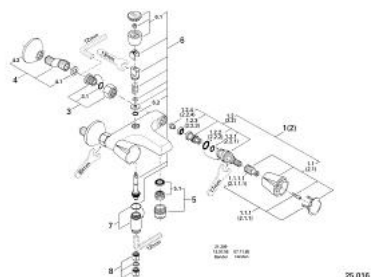

25 016 000 COSTA BATERIE CADĂ 1/2"

DESCRIEREA PRODUSULUI

- Colour: cromat
- montare pe perete
- mânere din metal
- Garnituri-durabile GROHE Long-Life
- izolat termic, racord olandez
- valvă sens-unic integrată
- comutator automat cu blocare: cadă/duș
- aerator
- conexiuni excentrice
- protecție împotriva refluxului
- suprafață GROHE LongLife

25 016 000 COSTA BATERIE CADĂ 1/2"

PIESE DE SCHIMB , ianuarie 1994 – now

- 1: Garnitură 1/2" (Spare part-nr. 11090000)
- 1.1: Mâner din metal 1/2" (Spare part-nr. 45258000)
 - 1.1.1: Bucșă cu declic (Spare part-nr. 0538600M)
- 1.2: Garnitură 1/2" (Spare part-nr. 07146000)
 - 1.2.1: Disc de etanșare Ø6 x Ø2 (Spare part-nr. 0128300M)
 - 1.2.2: Garnitură inelară Ø18,2 x Ø1,7 (Spare part-nr. 0392400M)
 - 1.2.3: etanșare (Spare part-nr. 0529100M)
- 2: Headpart 1/2 (Spare part-nr. 11091000)
 - 2.1: Costa metal handle (Spare part-nr. 45259000)
 - 2.1.1: kit de înlocuire pentru fixare (Spare part-nr. 45331000)
 - 2.1.1.1: Bucșă cu declic (Spare part-nr. 0538600M)
 - 2.2: Garnitură 1/2" (Spare part-nr. 07146000)
- 3: Racord cu șurub 1/2" (Spare part-nr. 45044000)
 - 3.1: etanșare Ø15 x Ø2 (Spare part-nr. 0311900M)
- 4: Conexiuni excentrice (Spare part-nr. 12001000)
 - 4.1: etanșare (Spare part-nr. 0138600M)
 - 4.2: Șild (Spare part-nr. 0221000M)
- 5: Aerator (Spare part-nr. 13927000)
 - 5.1: kit de înlocuire pentru aerator M28x1 (Spare part-nr. 45029000)
- 6: Comutator (Spare part-nr. 46056000)
 - 6.1: Buton de comutare (Spare part-nr. 07526000)
 - 6.2: Disc de etanșare Ø6 x Ø2 (Spare part-nr. 0128300M)
 - 6.2: O-ring Ø 6 x Ø 2 (Spare part-nr. 0881100M)
- 7: Niplu pentru duș (Spare part-nr. 45599000)
- 8: Ventil de reținere (Spare part-nr. 45481000)