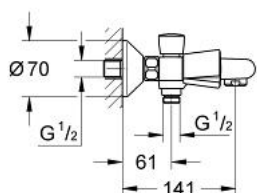

25 016 000 COSTA BATERIE CADĂ 1/2"

DESCRIEREA PRODUSULUI

- Colour: cromat
- montare pe perete
- mânere din metal
- Garnituri-durabile GROHE Long-Life
- izolat termic, racord olandez
- valvă sens-unic integrată
- comutator automat cu blocare: cadă/duș
- aerator
- conexiuni excentrice
- protecție împotriva refluxului
- suprafață GROHE LongLife

25 016 000 COSTA BATERIE CADĂ 1/2"

PIESE DE SCHIMB , ianuarie 1994 – now

- 1: Garnitură 1/2" (Spare part-nr. 11090000)
- 1.1: Mâner din metal 1/2" (Spare part-nr. 45258000)
 - 1.1.1: Bucșă cu declic (Spare part-nr. 0538600M)
- 1.2: Garnitură 1/2" (Spare part-nr. 07146000)
 - 1.2.1: Disc de etanșare Ø6 x Ø2 (Spare part-nr. 0128300M)
 - 1.2.2: Garnitură inelară Ø18,2 x Ø1,7 (Spare part-nr. 0392400M)
 - 1.2.3: etanșare (Spare part-nr. 0529100M)
- 2: Headpart 1/2 (Spare part-nr. 11091000)
 - 2.1: Costa metal handle (Spare part-nr. 45259000)
 - 2.1.1: kit de înlocuire pentru fixare (Spare part-nr. 45331000)
 - 2.1.1.1: Bucșă cu declic (Spare part-nr. 0538600M)
 - 2.2: Garnitură 1/2" (Spare part-nr. 07146000)
- 3: Racord cu șurub 1/2" (Spare part-nr. 45044000)
 - 3.1: etanșare Ø15 x Ø2 (Spare part-nr. 0311900M)
- 4: Conexiuni excentrice (Spare part-nr. 12001000)
 - 4.1: etanșare (Spare part-nr. 0138600M)
 - 4.2: Șild (Spare part-nr. 0221000M)
- 5: Aerator (Spare part-nr. 13927000)
 - 5.1: kit de înlocuire pentru aerator M28x1 (Spare part-nr. 45029000)
- 6: Comutator (Spare part-nr. 46056000)
 - 6.1: Buton de comutare (Spare part-nr. 07526000)
 - 6.2: Disc de etanșare Ø6 x Ø2 (Spare part-nr. 0128300M)
 - 6.2: O-ring Ø 6 x Ø 2 (Spare part-nr. 0881100M)
- 7: Niplu pentru duș (Spare part-nr. 45599000)
- 8: Ventil de reținere (Spare part-nr. 45481000)