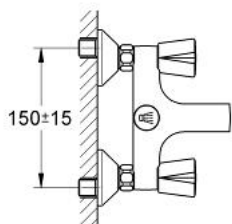

25 016 000 COSTA BATERIE CADĂ 1/2"

DESCRIEREA PRODUSULUI

- Colour: cromat
- montare pe perete
- mânere din metal
- Garnituri-durabile GROHE Long-Life
- izolat termic, racord olandez
- valvă sens-unic integrată
- comutator automat cu blocare: cadă/duș
- aerator
- conexiuni excentrice
- protecție împotriva refluxului
- suprafață GROHE LongLife

25 016 000 COSTA BATERIE CADĂ 1/2"

PIESE DE SCHIMB , ianuarie 1994 – now

- 1: Garnitură 1/2" (Spare part-nr. 11090000)
- 1.1: Mâner din metal 1/2" (Spare part-nr. 45258000)
 - 1.1.1: Bucșă cu declic (Spare part-nr. 0538600M)
- 1.2: Garnitură 1/2" (Spare part-nr. 07146000)
 - 1.2.1: Disc de etanșare Ø6 x Ø2 (Spare part-nr. 0128300M)
 - 1.2.2: Garnitură inelară Ø18,2 x Ø1,7 (Spare part-nr. 0392400M)
 - 1.2.3: etanșare (Spare part-nr. 0529100M)
- 2: Headpart 1/2 (Spare part-nr. 11091000)
 - 2.1: Costa metal handle (Spare part-nr. 45259000)
 - 2.1.1: kit de înlocuire pentru fixare (Spare part-nr. 45331000)
 - 2.1.1.1: Bucșă cu declic (Spare part-nr. 0538600M)
 - 2.2: Garnitură 1/2" (Spare part-nr. 07146000)
- 3: Racord cu șurub 1/2" (Spare part-nr. 45044000)
 - 3.1: etanșare Ø15 x Ø2 (Spare part-nr. 0311900M)
- 4: Conexiuni excentrice (Spare part-nr. 12001000)
 - 4.1: etanșare (Spare part-nr. 0138600M)
 - 4.2: Șild (Spare part-nr. 0221000M)
- 5: Aerator (Spare part-nr. 13927000)
 - 5.1: kit de înlocuire pentru aerator M28x1 (Spare part-nr. 45029000)
- 6: Comutator (Spare part-nr. 46056000)
 - 6.1: Buton de comutare (Spare part-nr. 07526000)
 - 6.2: Disc de etanșare Ø6 x Ø2 (Spare part-nr. 0128300M)
 - 6.2: O-ring Ø 6 x Ø 2 (Spare part-nr. 0881100M)
- 7: Niplu pentru duș (Spare part-nr. 45599000)
- 8: Ventil de reținere (Spare part-nr. 45481000)