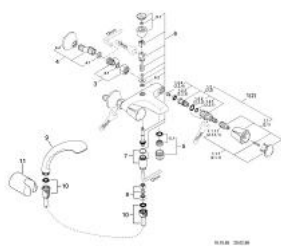

25 018 000 COSTA BATERIE CADĂ 1/2"

25.018

PIESE DE SCHIMB , ianuarie 1994 – now

- 1: Garnitură 1/2" (Spare part-nr. 11090000)
- 1.1: Mâner din metal 1/2" (Spare part-nr. 45258000)
  - 1.1.1: Bucșă cu declic (Spare part-nr. 0538600M)
- 1.2: Garnitură 1/2" (Spare part-nr. 07146000)
  - 1.2.1: Disc de etanșare Ø6 x Ø2 (Spare part-nr. 0128300M)
  - 1.2.2: Garnitură inelară Ø18,2 x Ø1,7 (Spare part-nr. 0392400M)
  - 1.2.3: etanșare (Spare part-nr. 0529100M)
- 2: Headpart 1/2 (Spare part-nr. 11091000)
  - 2.1: Costa metal handle (Spare part-nr. 45259000)
    - 2.1.1: kit de înlocuire pentru fixare (Spare part-nr. 45331000)
      - 2.1.1.1: Bucșă cu declic (Spare part-nr. 0538600M)
  - 2.2: Garnitură 1/2" (Spare part-nr. 07146000)
- 3: Racord cu șurub 1/2" (Spare part-nr. 45044000)
  - 3.1: etanșare Ø15 x Ø2 (Spare part-nr. 0311900M)
- 4: Conexiuni excentrice (Spare part-nr. 12001000)
  - 4.1: etanșare (Spare part-nr. 0138600M)
  - 4.2: Șild (Spare part-nr. 0221000M)
- 5: Aerator (Spare part-nr. 13927000)
  - 5.1: kit de înlocuire pentru aerator M28x1 (Spare part-nr. 45029000)
- 6: Comutator (Spare part-nr. 46056000)
  - 6.1: Buton de comutare (Spare part-nr. 07526000)
  - 6.2: Disc de etanșare Ø6 x Ø2 (Spare part-nr. 0128300M)
  - 6.2: O-ring Ø 6 x Ø 2 (Spare part-nr. 0881100M)
- 7: Niplu pentru duș (Spare part-nr. 45599000)
- 8: Ventil de reținere (Spare part-nr. 45481000)
- 9: Pară de duș cu 1 pulverizare (Spare part-nr. 28057000)
- 10: Furtun de duș alb, 1250 mm (Spare part-nr. 28100000)
- 11: Suport de perete pentru para de duș (Spare part-nr. 28605000)