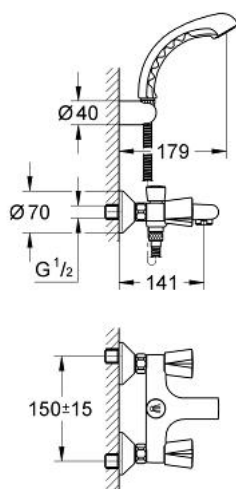

### DESCRIEREA PRODUSULUI

- Colour: cromat
- montare pe perete
- mânere din metal
- Garnituri-durabile GROHE Long-Life
- izolat termic, racord olandez
- valvă sens-unic integrată
- comutator automat cu blocare: cadă/duș
- aerator
- conexiuni excentrice
- cu set de duș Relexa
- compus din:
  - para de duș Relexa, alb (28 057)
  - suport de perete pentru duș (28 605)
  - furtun din plastic alb, 1250 mm 1/2" x 1/2" (28 100)
  - protecție împotriva refluxului
  - suprafață GROHE LongLife