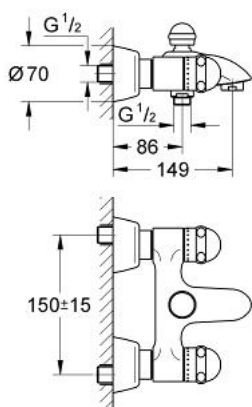

## 25 023 000 SENTOSA BATERIE CADĂ 1/2"

### DESCRIEREA PRODUSULUI

- Colour: cromat
- montare pe perete
- Garnituri ceramice 1/2", 180°
- divertor cu revenire automată: cadă/duș
- valve unic-sens integrate în ieșirea pentru duș de 1/2"
- aerator
- elemente de fixare ascunse
- protecție împotriva refluxului
- suprafață GROHE LongLife

### PIESE DE SCHIMB , decembrie 2003 – now

- 1: Mâner 1/2", (Sentosa) (Spare part-nr. 45538IP0)
- 1.1: kit de înlocuire pentru fixare (Spare part-nr. 45186000)
- 1.1.1: Garnitură inelară Ø18,2 x Ø1,7 (Spare part-nr. 0392400M)
- 1.2: inel de ghidare (Spare part-nr. 0202100M)
- 2: Mâner 1/2", roșu (Sentosa) (Spare part-nr. 45539IP0)
- 2.1: kit de înlocuire pentru fixare (Spare part-nr. 45186000)
- 2.2: inel de ghidare (Spare part-nr. 0202100M)
- 3: Garnitură ceramică, 1/2" (Spare part-nr. 45346000)
- 3.1: Garnitură inelară Ø18,2 x Ø1,7 (Spare part-nr. 0392400M)
- 4: Racord cu șurub (Spare part-nr. 45544000)
- 4.1: etanșare Ø15 x Ø2 (Spare part-nr. 0311900M)
- 5: Conexiuni excentrice (Spare part-nr. 12058000)
- 5.1: etanșare (Spare part-nr. 0138600M)
- 5.2: Covering escutcheon (Spare part-nr. 45545000)
- 6: Ventil de reținere (Spare part-nr. 08565000)
- 7: Aerator (Spare part-nr. 13927000)
- 7.1: kit de înlocuire pentru aerator M28x1 (Spare part-nr. 45029000)
- 8: Comutator (Spare part-nr. 08915000)
- 9: Buton de comutare (Spare part-nr. 45547IP0)
- 10: Set-extindere, 30 mm (Spare part-nr. 46238000)\*