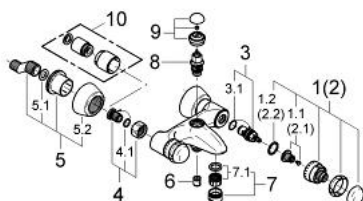

## 25 023 000 SENTOSA BATERIE CADĂ 1/2"

### DESCRIEREA PRODUSULUI

- Colour: cromat
- montare pe perete
- Garnituri ceramice 1/2", 180°
- divertor cu revenire automată: cadă/duș
- valve unic-sens integrate în ieșirea pentru duș de 1/2"
- aerator
- elemente de fixare ascunse
- protecție împotriva refluxului
- suprafață GROHE LongLife

### PIESE DE SCHIMB , decembrie 2003 – now

- 1: Mâner 1/2", (Sentosa) (Spare part-nr. 45538IP0)
- 1.1: kit de înlocuire pentru fixare (Spare part-nr. 45186000)
- 1.1.1: Garnitură inelară Ø18,2 x Ø1,7 (Spare part-nr. 0392400M)
- 1.2: inel de ghidare (Spare part-nr. 0202100M)
- 2: Mâner 1/2", roșu (Sentosa) (Spare part-nr. 45539IP0)
- 2.1: kit de înlocuire pentru fixare (Spare part-nr. 45186000)
- 2.2: inel de ghidare (Spare part-nr. 0202100M)
- 3: Garnitură ceramică, 1/2" (Spare part-nr. 45346000)
- 3.1: Garnitură inelară Ø18,2 x Ø1,7 (Spare part-nr. 0392400M)
- 4: Racord cu șurub (Spare part-nr. 45544000)
- 4.1: etanșare Ø15 x Ø2 (Spare part-nr. 0311900M)
- 5: Conexiuni excentrice (Spare part-nr. 12058000)
- 5.1: etanșare (Spare part-nr. 0138600M)
- 5.2: Covering escutcheon (Spare part-nr. 45545000)
- 6: Ventil de reținere (Spare part-nr. 08565000)
- 7: Aerator (Spare part-nr. 13927000)
- 7.1: kit de înlocuire pentru aerator M28x1 (Spare part-nr. 45029000)
- 8: Comutator (Spare part-nr. 08915000)
- 9: Buton de comutare (Spare part-nr. 45547IP0)
- 10: Set-extindere, 30 mm (Spare part-nr. 46238000)\*