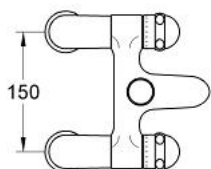

25 025 000 SENTOSA BATERIE CADĂ 1/2"

DESCRIEREA PRODUSULUI

- Colour: cromat
- Garnituri ceramice 1/2", 180°
- montare stativă
- aerator
- divertor cu revenire automată: cadă/duș
- valve unic-sens integrate în ieșirea pentru duș de 1/2"
- racorduri la coloană
- protecție împotriva refluxului
- atenție
- nu este potrivit pentru instalarea placilor de faianta
- suprafață GROHE LongLife

25 025 000 SENTOSA BATERIE CADĂ 1/2"

PIESE DE SCHIMB , decembrie 2003 – now

- 1: Mâner 1/2", (Sentosa) (Spare part-nr. 45538IP0)
- 1.1: kit de înlocuire pentru fixare (Spare part-nr. 45186000)
- 1.1.1: Garnitură inelară Ø18,2 x Ø1,7 (Spare part-nr. 0392400M)
- 1.2: inel de ghidare (Spare part-nr. 0202100M)
- 2: Mâner 1/2", roșu (Sentosa) (Spare part-nr. 45539IP0)
- 2.1: kit de înlocuire pentru fixare (Spare part-nr. 45186000)
- 2.2: inel de ghidare (Spare part-nr. 0202100M)
- 3: Garnitură ceramică, 1/2" (Spare part-nr. 45346000)
- 3.1: Garnitură inelară Ø18,2 x Ø1,7 (Spare part-nr. 0392400M)
- 4: Niplu (Spare part-nr. 45549000)
- 4.1: etanșare Ø15 x Ø2 (Spare part-nr. 0311900M)
- 4.2: Garnitură inelară Ø18 x Ø2,5 (Spare part-nr. 0128100M)
- 5: Racord la coloană 1/2" (Spare part-nr. 12060000)
- 5.1: Ansamblu de fixare a tijei nefiletate (Spare part-nr. 45004000)
- 5.2: Șild (Spare part-nr. 45540000)
- 5.3: Bulon cu filet (Spare part-nr. 0587800M)
- 6: Ventil de reținere (Spare part-nr. 08565000)
- 7: Aerator (Spare part-nr. 13927000)
- 7.1: kit de înlocuire pentru aerator M28x1 (Spare part-nr. 45029000)
- 8: Comutator (Spare part-nr. 08915000)
- 9: Buton de comutare (Spare part-nr. 45547IP0)