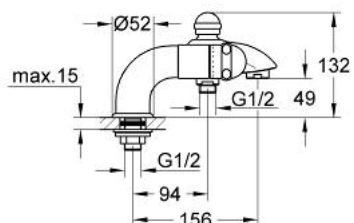

25 025 000 SENTOSA BATERIE CADĂ 1/2"

DESCRIEREA PRODUSULUI

- Colour: cromat
- Garnituri ceramice 1/2", 180°
- montare stativă
- aerator
- divertor cu revenire automată: cadă/duș
- valve unic-sens integrate în ieșirea pentru duș de 1/2"
- racorduri la coloană
- protecție împotriva refluxului
- atenție
- nu este potrivit pentru instalarea placilor de faianta
- suprafață GROHE LongLife

25 025 000 SENTOSA BATERIE CADĂ 1/2"

PIESE DE SCHIMB , decembrie 2003 – now

- 1: Mâner 1/2", (Sentosa) (Spare part-nr. 45538IP0)
- 1.1: kit de înlocuire pentru fixare (Spare part-nr. 45186000)
- 1.1.1: Garnitură inelară Ø18,2 x Ø1,7 (Spare part-nr. 0392400M)
- 1.2: inel de ghidare (Spare part-nr. 0202100M)
- 2: Mâner 1/2", roșu (Sentosa) (Spare part-nr. 45539IP0)
- 2.1: kit de înlocuire pentru fixare (Spare part-nr. 45186000)
- 2.2: inel de ghidare (Spare part-nr. 0202100M)
- 3: Garnitură ceramică, 1/2" (Spare part-nr. 45346000)
- 3.1: Garnitură inelară Ø18,2 x Ø1,7 (Spare part-nr. 0392400M)
- 4: Niplu (Spare part-nr. 45549000)
- 4.1: etanșare Ø15 x Ø2 (Spare part-nr. 0311900M)
- 4.2: Garnitură inelară Ø18 x Ø2,5 (Spare part-nr. 0128100M)
- 5: Racord la coloană 1/2" (Spare part-nr. 12060000)
- 5.1: Ansamblu de fixare a tijei nefiletate (Spare part-nr. 45004000)
- 5.2: Șild (Spare part-nr. 45540000)
- 5.3: Bulon cu filet (Spare part-nr. 0587800M)
- 6: Ventil de reținere (Spare part-nr. 08565000)
- 7: Aerator (Spare part-nr. 13927000)
- 7.1: kit de înlocuire pentru aerator M28x1 (Spare part-nr. 45029000)
- 8: Comutator (Spare part-nr. 08915000)
- 9: Buton de comutare (Spare part-nr. 45547IP0)