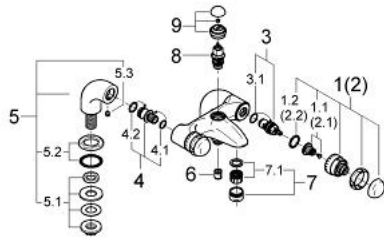

25 025 000 SENTOSA BATERIE CADĂ 1/2"

DESCRIEREA PRODUSULUI

- Colour: cromat
- Garnituri ceramice 1/2", 180°
- montare stativă
- aerator
- divertor cu revenire automată: cadă/duș
- valve unic-sens integrate în ieșirea pentru duș de 1/2"
- racorduri la coloană
- protecție împotriva refluxului
- atenție
- nu este potrivit pentru instalarea placilor de faianta
- suprafață GROHE LongLife

25 025 000 SENTOSA BATERIE CADĂ 1/2"

PIESE DE SCHIMB , decembrie 2003 – now

- 1: Mâner 1/2", (Sentosa) (Spare part-nr. 45538IP0)
- 1.1: kit de înlocuire pentru fixare (Spare part-nr. 45186000)
- 1.1.1: Garnitură inelară Ø18,2 x Ø1,7 (Spare part-nr. 0392400M)
- 1.2: inel de ghidare (Spare part-nr. 0202100M)
- 2: Mâner 1/2", roșu (Sentosa) (Spare part-nr. 45539IP0)
- 2.1: kit de înlocuire pentru fixare (Spare part-nr. 45186000)
- 2.2: inel de ghidare (Spare part-nr. 0202100M)
- 3: Garnitură ceramică, 1/2" (Spare part-nr. 45346000)
- 3.1: Garnitură inelară Ø18,2 x Ø1,7 (Spare part-nr. 0392400M)
- 4: Niplu (Spare part-nr. 45549000)
- 4.1: etanșare Ø15 x Ø2 (Spare part-nr. 0311900M)
- 4.2: Garnitură inelară Ø18 x Ø2,5 (Spare part-nr. 0128100M)
- 5: Racord la coloană 1/2" (Spare part-nr. 12060000)
- 5.1: Ansamblu de fixare a tijei nefiletate (Spare part-nr. 45004000)
- 5.2: Șild (Spare part-nr. 45540000)
- 5.3: Bulon cu filet (Spare part-nr. 0587800M)
- 6: Ventil de reținere (Spare part-nr. 08565000)
- 7: Aerator (Spare part-nr. 13927000)
- 7.1: kit de înlocuire pentru aerator M28x1 (Spare part-nr. 45029000)
- 8: Comutator (Spare part-nr. 08915000)
- 9: Buton de comutare (Spare part-nr. 45547IP0)