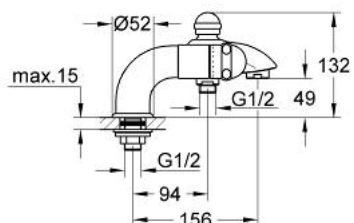

25 025 IG0 SENTOSA BATERIE CADĂ 1/2"

DESCRIEREA PRODUSULUI

- Colour: chrome/gold
- montare stativă
- Garnituri ceramice 1/2", 180°
- aerator
- diverter cu revenire automată: cadă/duș
- valve unic-sens integrate în ieșirea pentru duș de 1/2"
- racorduri la coloană
- protecție împotriva refluxului
- atenție
- nu este potrivit pentru instalarea placilor de faianta
- suprafață GROHE LongLife

25 025 IG0 SENTOSA BATERIE CADĂ 1/2"

PIESE DE SCHIMB , decembrie 2003 – now

- 1: Mâner 1/2", (Sentosa) (Spare part-nr. 45538IG0)
- 1.1: kit de înlocuire pentru fixare (Spare part-nr. 45186000)
- 1.1.1: Garnitură inelară Ø18,2 x Ø1,7 (Spare part-nr. 0392400M)
- 1.2: inel de ghidare (Spare part-nr. 0202100M)
- 2: Mâner 1/2", roșu (Sentosa) (Spare part-nr. 45539IG0)
- 2.1: kit de înlocuire pentru fixare (Spare part-nr. 45186000)
- 2.2: inel de ghidare (Spare part-nr. 0202100M)
- 3: Garnitură ceramică, 1/2" (Spare part-nr. 45346000)
- 3.1: Garnitură inelară Ø18,2 x Ø1,7 (Spare part-nr. 0392400M)
- 4: Niplu (Spare part-nr. 45549000)
- 4.1: etanșare Ø15 x Ø2 (Spare part-nr. 0311900M)
- 4.2: Garnitură inelară Ø18 x Ø2,5 (Spare part-nr. 0128100M)
- 5: Racord la coloană 1/2" (Spare part-nr. 12060IG0)
- 5.1: Ansamblu de fixare a tijei nefiletate (Spare part-nr. 45553000)
- 5.2: Șild (Spare part-nr. 45540G00)
- 5.3: Bulon cu filet (Spare part-nr. 0587800M)
- 6: Ventil de reținere (Spare part-nr. 08565000)
- 7: Aerator (Spare part-nr. 13927G00)
- 7.1: kit de înlocuire pentru aerator M28x1 (Spare part-nr. 45029000)
- 8: Comutator (Spare part-nr. 08915000)
- 9: Buton de comutare (Spare part-nr. 45547IG0)