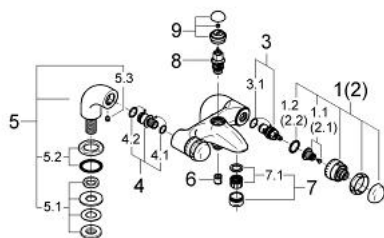

25 025 IG0 SENTOSA BATERIE CADĂ 1/2"

DESCRIEREA PRODUSULUI

- Colour: chrome/gold
- montare stativă
- Garnituri ceramice 1/2", 180°
- aerator
- diverter cu revenire automată: cadă/duș
- valve unic-sens integrate în ieșirea pentru duș de 1/2"
- racorduri la coloană
- protecție împotriva refluxului
- atenție
- nu este potrivit pentru instalarea placilor de faianta
- suprafață GROHE LongLife

25 025 IG0 SENTOSA BATERIE CADĂ 1/2"

PIESE DE SCHIMB , decembrie 2003 – now

- 1: Mâner 1/2", (Sentosa) (Spare part-nr. 45538IG0)
- 1.1: kit de înlocuire pentru fixare (Spare part-nr. 45186000)
- 1.1.1: Garnitură inelară Ø18,2 x Ø1,7 (Spare part-nr. 0392400M)
- 1.2: inel de ghidare (Spare part-nr. 0202100M)
- 2: Mâner 1/2", roșu (Sentosa) (Spare part-nr. 45539IG0)
- 2.1: kit de înlocuire pentru fixare (Spare part-nr. 45186000)
- 2.2: inel de ghidare (Spare part-nr. 0202100M)
- 3: Garnitură ceramică, 1/2" (Spare part-nr. 45346000)
- 3.1: Garnitură inelară Ø18,2 x Ø1,7 (Spare part-nr. 0392400M)
- 4: Niplu (Spare part-nr. 45549000)
- 4.1: etanșare Ø15 x Ø2 (Spare part-nr. 0311900M)
- 4.2: Garnitură inelară Ø18 x Ø2,5 (Spare part-nr. 0128100M)
- 5: Racord la coloană 1/2" (Spare part-nr. 12060IG0)
- 5.1: Ansamblu de fixare a tijei nefiletate (Spare part-nr. 45553000)
- 5.2: Șild (Spare part-nr. 45540G00)
- 5.3: Bulon cu filet (Spare part-nr. 0587800M)
- 6: Ventil de reținere (Spare part-nr. 08565000)
- 7: Aerator (Spare part-nr. 13927G00)
- 7.1: kit de înlocuire pentru aerator M28x1 (Spare part-nr. 45029000)
- 8: Comutator (Spare part-nr. 08915000)
- 9: Buton de comutare (Spare part-nr. 45547IG0)