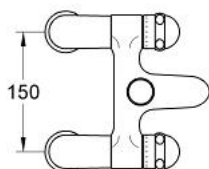

25 025 IG0 SENTOSA BATERIE CADĂ 1/2"

DESCRIEREA PRODUSULUI

- Colour: chrome/gold
- montare stativă
- Garnituri ceramice 1/2", 180°
- aerator
- diverter cu revenire automată: cadă/duș
- valve unic-sens integrate în ieșirea pentru duș de 1/2"
- racorduri la coloană
- protecție împotriva refluxului
- atenție
- nu este potrivit pentru instalarea placilor de faianta
- suprafață GROHE LongLife

25 025 IG0 SENTOSA BATERIE CADĂ 1/2"

PIESE DE SCHIMB , decembrie 2003 – now

- 1: Mâner 1/2", (Sentosa) (Spare part-nr. 45538IG0)
- 1.1: kit de înlocuire pentru fixare (Spare part-nr. 45186000)
- 1.1.1: Garnitură inelară Ø18,2 x Ø1,7 (Spare part-nr. 0392400M)
- 1.2: inel de ghidare (Spare part-nr. 0202100M)
- 2: Mâner 1/2", roșu (Sentosa) (Spare part-nr. 45539IG0)
- 2.1: kit de înlocuire pentru fixare (Spare part-nr. 45186000)
- 2.2: inel de ghidare (Spare part-nr. 0202100M)
- 3: Garnitură ceramică, 1/2" (Spare part-nr. 45346000)
- 3.1: Garnitură inelară Ø18,2 x Ø1,7 (Spare part-nr. 0392400M)
- 4: Niplu (Spare part-nr. 45549000)
- 4.1: etanșare Ø15 x Ø2 (Spare part-nr. 0311900M)
- 4.2: Garnitură inelară Ø18 x Ø2,5 (Spare part-nr. 0128100M)
- 5: Racord la coloană 1/2" (Spare part-nr. 12060IG0)
- 5.1: Ansamblu de fixare a tijei nefiletate (Spare part-nr. 45553000)
- 5.2: Șild (Spare part-nr. 45540G00)
- 5.3: Bulon cu filet (Spare part-nr. 0587800M)
- 6: Ventil de reținere (Spare part-nr. 08565000)
- 7: Aerator (Spare part-nr. 13927G00)
- 7.1: kit de înlocuire pentru aerator M28x1 (Spare part-nr. 45029000)
- 8: Comutator (Spare part-nr. 08915000)
- 9: Buton de comutare (Spare part-nr. 45547IG0)