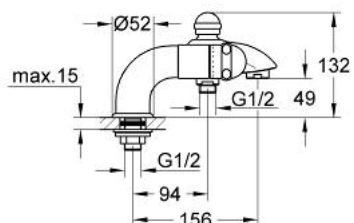

## 25 025 L00 SENTOSA BATERIE CADĂ 1/2"

### DESCRIEREA PRODUSULUI

- Colour: alb
- montare stativă
- Garnituri ceramice 1/2", 180°
- aerator
- divertor cu revenire automată: cadă/duș
- valve unic-sens integrate în ieșirea pentru duș de 1/2"
- racorduri la coloană
- protecție împotriva refluxului
- atenție
- nu este potrivit pentru instalarea placilor de faianta
- suprafață GROHE LongLife

### PIESE DE SCHIMB , decembrie 2003 – now

- 1: Mâner 1/2", (Sentosa) (Spare part-nr. 45538L00)
- 1.1: kit de înlocuire pentru fixare (Spare part-nr. 45186000)
- 1.1.1: Garnitură inelară Ø18,2 x Ø1,7 (Spare part-nr. 0392400M)
- 1.2: inel de ghidare (Spare part-nr. 0202100M)
- 2: Mâner 1/2", roșu (Sentosa) (Spare part-nr. 45539L00)
- 2.1: kit de înlocuire pentru fixare (Spare part-nr. 45186000)
- 2.2: inel de ghidare (Spare part-nr. 0202100M)
- 3: Garnitură ceramică, 1/2" (Spare part-nr. 45346000)
- 3.1: Garnitură inelară Ø18,2 x Ø1,7 (Spare part-nr. 0392400M)
- 4: Niplu (Spare part-nr. 45549000)
- 4.1: etanșare Ø15 x Ø2 (Spare part-nr. 0311900M)
- 4.2: Garnitură inelară Ø18 x Ø2,5 (Spare part-nr. 0128100M)
- 5: Racord la coloană 1/2" (Spare part-nr. 12060L00)
- 5.1: Ansamblu de fixare a tijei nefiletate (Spare part-nr. 45553000)
- 5.2: Șild (Spare part-nr. 45540L00)
- 5.3: Bulon cu filet (Spare part-nr. 0587800M)
- 6: Ventil de reținere (Spare part-nr. 08565000)
- 7: Aerator (Spare part-nr. 13927L00)
- 7.1: kit de înlocuire pentru aerator M28x1 (Spare part-nr. 45029000)
- 8: Comutator (Spare part-nr. 08915L00)
- 9: Buton de comutare (Spare part-nr. 45547L00)