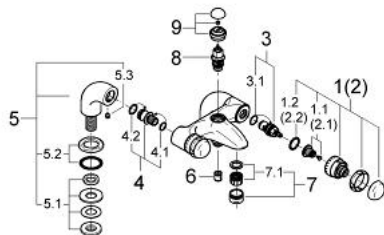

## 25 025 L00 SENTOSA BATERIE CADĂ 1/2"

### DESCRIEREA PRODUSULUI

- Colour: alb
- montare stativă
- Garnituri ceramice 1/2", 180°
- aerator
- divertor cu revenire automată: cadă/duș
- valve unic-sens integrate în ieșirea pentru duș de 1/2"
- racorduri la coloană
- protecție împotriva refluxului
- atenție
- nu este potrivit pentru instalarea placilor de faianta
- suprafață GROHE LongLife

### PIESE DE SCHIMB , decembrie 2003 – now

- 1: Mâner 1/2", (Sentosa) (Spare part-nr. 45538L00)
- 1.1: kit de înlocuire pentru fixare (Spare part-nr. 45186000)
- 1.1.1: Garnitură inelară Ø18,2 x Ø1,7 (Spare part-nr. 0392400M)
- 1.2: inel de ghidare (Spare part-nr. 0202100M)
- 2: Mâner 1/2", roșu (Sentosa) (Spare part-nr. 45539L00)
- 2.1: kit de înlocuire pentru fixare (Spare part-nr. 45186000)
- 2.2: inel de ghidare (Spare part-nr. 0202100M)
- 3: Garnitură ceramică, 1/2" (Spare part-nr. 45346000)
- 3.1: Garnitură inelară Ø18,2 x Ø1,7 (Spare part-nr. 0392400M)
- 4: Niplu (Spare part-nr. 45549000)
- 4.1: etanșare Ø15 x Ø2 (Spare part-nr. 0311900M)
- 4.2: Garnitură inelară Ø18 x Ø2,5 (Spare part-nr. 0128100M)
- 5: Racord la coloană 1/2" (Spare part-nr. 12060L00)
- 5.1: Ansamblu de fixare a tijei nefiletate (Spare part-nr. 45553000)
- 5.2: Șild (Spare part-nr. 45540L00)
- 5.3: Bulon cu filet (Spare part-nr. 0587800M)
- 6: Ventil de reținere (Spare part-nr. 08565000)
- 7: Aerator (Spare part-nr. 13927L00)
- 7.1: kit de înlocuire pentru aerator M28x1 (Spare part-nr. 45029000)
- 8: Comutator (Spare part-nr. 08915L00)
- 9: Buton de comutare (Spare part-nr. 45547L00)