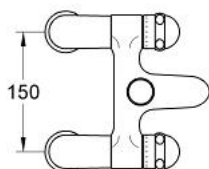

## 25 025 L00 SENTOSA BATERIE CADĂ 1/2"

### DESCRIEREA PRODUSULUI

- Colour: alb
- montare stativă
- Garnituri ceramice 1/2", 180°
- aerator
- divertor cu revenire automată: cadă/duș
- valve unic-sens integrate în ieșirea pentru duș de 1/2"
- racorduri la coloană
- protecție împotriva refluxului
- atenție
- nu este potrivit pentru instalarea placilor de faianta
- suprafață GROHE LongLife

### PIESE DE SCHIMB , decembrie 2003 – now

- 1: Mâner 1/2", (Sentosa) (Spare part-nr. 45538L00)
- 1.1: kit de înlocuire pentru fixare (Spare part-nr. 45186000)
- 1.1.1: Garnitură inelară Ø18,2 x Ø1,7 (Spare part-nr. 0392400M)
- 1.2: inel de ghidare (Spare part-nr. 0202100M)
- 2: Mâner 1/2", roșu (Sentosa) (Spare part-nr. 45539L00)
- 2.1: kit de înlocuire pentru fixare (Spare part-nr. 45186000)
- 2.2: inel de ghidare (Spare part-nr. 0202100M)
- 3: Garnitură ceramică, 1/2" (Spare part-nr. 45346000)
- 3.1: Garnitură inelară Ø18,2 x Ø1,7 (Spare part-nr. 0392400M)
- 4: Niplu (Spare part-nr. 45549000)
- 4.1: etanșare Ø15 x Ø2 (Spare part-nr. 0311900M)
- 4.2: Garnitură inelară Ø18 x Ø2,5 (Spare part-nr. 0128100M)
- 5: Racord la coloană 1/2" (Spare part-nr. 12060L00)
- 5.1: Ansamblu de fixare a tijei nefiletate (Spare part-nr. 45553000)
- 5.2: Șild (Spare part-nr. 45540L00)
- 5.3: Bulon cu filet (Spare part-nr. 0587800M)
- 6: Ventil de reținere (Spare part-nr. 08565000)
- 7: Aerator (Spare part-nr. 13927L00)
- 7.1: kit de înlocuire pentru aerator M28x1 (Spare part-nr. 45029000)
- 8: Comutator (Spare part-nr. 08915L00)
- 9: Buton de comutare (Spare part-nr. 45547L00)