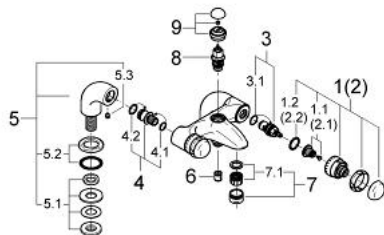

25 025 LG0 SENTOSA BATERIE CADĂ 1/2"

DESCRIEREA PRODUSULUI

- montare stativă
- Garnituri ceramice 1/2", 180°
- aerator
- divertor cu revenire automată: cadă/duș
- valve unic-sens integrate în ieșirea pentru duș de 1/2"
- racorduri la coloană
- protecție împotriva refluxului
- atenție
- nu este potrivit pentru instalarea placilor de faianta
- suprafață GROHE LongLife

25 025 LG0 SENTOSA BATERIE CADĂ 1/2"

PIESE DE SCHIMB , decembrie 2003 – now

- 1: Mâner 1/2", (Sentosa) (Spare part-nr. 45538LG0)
- 1.1: kit de înlocuire pentru fixare (Spare part-nr. 45186000)
- 1.1.1: Garnitură inelară Ø18,2 x Ø1,7 (Spare part-nr. 0392400M)
- 1.2: inel de ghidare (Spare part-nr. 0202100M)
- 2: Mâner 1/2", roșu (Sentosa) (Spare part-nr. 45539LG0)
- 2.1: kit de înlocuire pentru fixare (Spare part-nr. 45186000)
- 2.2: inel de ghidare (Spare part-nr. 0202100M)
- 3: Garnitură ceramică, 1/2" (Spare part-nr. 45346000)
- 3.1: Garnitură inelară Ø18,2 x Ø1,7 (Spare part-nr. 0392400M)
- 4: Niplu (Spare part-nr. 45549000)
- 4.1: etanșare Ø15 x Ø2 (Spare part-nr. 0311900M)
- 4.2: Garnitură inelară Ø18 x Ø2,5 (Spare part-nr. 0128100M)
- 5: Racord la coloană 1/2" (Spare part-nr. 12060LG0)
- 5.1: Ansamblu de fixare a tijei nefiletate (Spare part-nr. 45553000)
- 5.2: Șild (Spare part-nr. 45540L00)
- 5.3: Bulon cu filet (Spare part-nr. 0587800M)
- 6: Ventil de reținere (Spare part-nr. 08565000)
- 6.1: Ventil de reținere (Spare part-nr. 08565000)
- 7: Aerator (Spare part-nr. 13927G00)
- 7.1: kit de înlocuire pentru aerator M28x1 (Spare part-nr. 45029000)
- 8: Comutator (Spare part-nr. 08915L00)
- 9: Buton de comutare (Spare part-nr. 45547LG0)