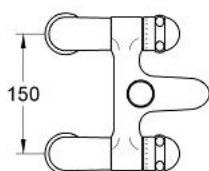

25 025 LG0 SENTOSA BATERIE CADĂ 1/2"

DESCRIEREA PRODUSULUI

- montare stativă
- Garnituri ceramice 1/2", 180°
- aerator
- divertor cu revenire automată: cadă/duș
- valve unic-sens integrate în ieșirea pentru duș de 1/2"
- racorduri la coloană
- protecție împotriva refluxului
- atenție
- nu este potrivit pentru instalarea placilor de faianta
- suprafață GROHE LongLife

25 025 LG0 SENTOSA BATERIE CADĂ 1/2"

PIESE DE SCHIMB , decembrie 2003 – now

- 1: Mâner 1/2", (Sentosa) (Spare part-nr. 45538LG0)
- 1.1: kit de înlocuire pentru fixare (Spare part-nr. 45186000)
- 1.1.1: Garnitură inelară Ø18,2 x Ø1,7 (Spare part-nr. 0392400M)
- 1.2: inel de ghidare (Spare part-nr. 0202100M)
- 2: Mâner 1/2", roșu (Sentosa) (Spare part-nr. 45539LG0)
- 2.1: kit de înlocuire pentru fixare (Spare part-nr. 45186000)
- 2.2: inel de ghidare (Spare part-nr. 0202100M)
- 3: Garnitură ceramică, 1/2" (Spare part-nr. 45346000)
- 3.1: Garnitură inelară Ø18,2 x Ø1,7 (Spare part-nr. 0392400M)
- 4: Niplu (Spare part-nr. 45549000)
- 4.1: etanșare Ø15 x Ø2 (Spare part-nr. 0311900M)
- 4.2: Garnitură inelară Ø18 x Ø2,5 (Spare part-nr. 0128100M)
- 5: Racord la coloană 1/2" (Spare part-nr. 12060LG0)
- 5.1: Ansamblu de fixare a tijei nefiletate (Spare part-nr. 45553000)
- 5.2: Șild (Spare part-nr. 45540L00)
- 5.3: Bulon cu filet (Spare part-nr. 0587800M)
- 6: Ventil de reținere (Spare part-nr. 08565000)
- 6.1: Ventil de reținere (Spare part-nr. 08565000)
- 7: Aerator (Spare part-nr. 13927G00)
- 7.1: kit de înlocuire pentru aerator M28x1 (Spare part-nr. 45029000)
- 8: Comutator (Spare part-nr. 08915L00)
- 9: Buton de comutare (Spare part-nr. 45547LG0)