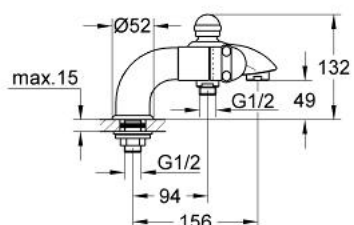

25 025 LG0 SENTOSA BATERIE CADĂ 1/2"

DESCRIEREA PRODUSULUI

- montare stativă
- Garnituri ceramice 1/2", 180°
- aerator
- divertor cu revenire automată: cadă/duș
- valve unic-sens integrate în ieșirea pentru duș de 1/2"
- racorduri la coloană
- protecție împotriva refluxului
- atenție
- nu este potrivit pentru instalarea placilor de faianta
- suprafață GROHE LongLife

25 025 LG0 SENTOSA BATERIE CADĂ 1/2"

PIESE DE SCHIMB , decembrie 2003 – now

- 1: Mâner 1/2", (Sentosa) (Spare part-nr. 45538LG0)
- 1.1: kit de înlocuire pentru fixare (Spare part-nr. 45186000)
- 1.1.1: Garnitură inelară Ø18,2 x Ø1,7 (Spare part-nr. 0392400M)
- 1.2: inel de ghidare (Spare part-nr. 0202100M)
- 2: Mâner 1/2", roșu (Sentosa) (Spare part-nr. 45539LG0)
- 2.1: kit de înlocuire pentru fixare (Spare part-nr. 45186000)
- 2.2: inel de ghidare (Spare part-nr. 0202100M)
- 3: Garnitură ceramică, 1/2" (Spare part-nr. 45346000)
- 3.1: Garnitură inelară Ø18,2 x Ø1,7 (Spare part-nr. 0392400M)
- 4: Niplu (Spare part-nr. 45549000)
- 4.1: etanșare Ø15 x Ø2 (Spare part-nr. 0311900M)
- 4.2: Garnitură inelară Ø18 x Ø2,5 (Spare part-nr. 0128100M)
- 5: Racord la coloană 1/2" (Spare part-nr. 12060LG0)
- 5.1: Ansamblu de fixare a tijei nefiletate (Spare part-nr. 45553000)
- 5.2: Șild (Spare part-nr. 45540L00)
- 5.3: Bulon cu filet (Spare part-nr. 0587800M)
- 6: Ventil de reținere (Spare part-nr. 08565000)
- 6.1: Ventil de reținere (Spare part-nr. 08565000)
- 7: Aerator (Spare part-nr. 13927G00)
- 7.1: kit de înlocuire pentru aerator M28x1 (Spare part-nr. 45029000)
- 8: Comutator (Spare part-nr. 08915L00)
- 9: Buton de comutare (Spare part-nr. 45547LG0)