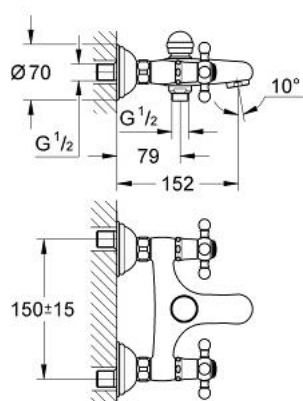

25 030 AR0 SINFONIA BATERIE CADĂ 1/2"

DESCRIEREA PRODUSULUI

- montare pe perete
- Garnituri ceramice 1/2", 180°
- divertor cu revenire automată: cadă/duș
- valve unic-sens integrate în ieșirea pentru duș de 1/2"
- aerator
- conexiuni excentrice
- cu mânere în cruce
- protecție împotriva refluxului
- fără set de duș
- suprafață GROHE LongLife

25 030 AR0 SINFONIA BATERIE CADĂ 1/2"

PIESE DE SCHIMB , ianuarie 2000 – now

- 1: Mâner transversal (Spare part-nr. 45291AR0)
- 1.1: Element de marcare (Spare part-nr. 45305000)
- 2: Capac de acoperire (Spare part-nr. 01710AV0)
- 3: Garnitură ceramică, 1/2" (Spare part-nr. 45346000)
- 3.1: Garnitură inelară Ø18,2 x Ø1,7 (Spare part-nr. 0392400M)
- 4: Racord cu șurub 1/2" (Spare part-nr. 45044AV0)
- 4.1: etanșare Ø15 x Ø2 (Spare part-nr. 0311900M)
- 5: Conexiuni excentrice (Spare part-nr. 12024R00)
- 5.1: etanșare (Spare part-nr. 0138600M)
- 5.2: Șild (Spare part-nr. 01696R00)
- 6: Buton de comutare (Spare part-nr. 45547AR0)
- 7: Comutator (Spare part-nr. 08915AV0)
- 8: Ventil de reținere (Spare part-nr. 08565000)
- 9: Stuț de evacuare (Spare part-nr. 45546AV0)
- 9.1: Disc de etanșare Ø21 x Ø2 (Spare part-nr. 0599900M)
- 10: Aerator (Spare part-nr. 13927R00)
- 10.1: kit de înlocuire pentru aerator M28x1 (Spare part-nr. 45029000)
- 11: Prelungire 3/4", 20 mm (Spare part-nr. 07130AVM)*