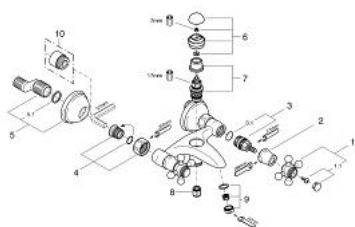

25 030 AR0 SINFONIA BATERIE CADĂ 1/2"

DESCRIEREA PRODUSULUI

- montare pe perete
- Garnituri ceramice 1/2", 180°
- divertor cu revenire automată: cadă/duș
- valve unic-sens integrate în ieșirea pentru duș de 1/2"
- aerator
- conexiuni excentrice
- cu mânere în cruce
- protecție împotriva refluxului
- fără set de duș
- suprafață GROHE LongLife

25 030 AR0 SINFONIA BATERIE CADĂ 1/2"

PIESE DE SCHIMB , ianuarie 2000 – now

- 1: Mâner transversal (Spare part-nr. 45291AR0)
- 1.1: Element de marcare (Spare part-nr. 45305000)
- 2: Capac de acoperire (Spare part-nr. 01710AV0)
- 3: Garnitură ceramică, 1/2" (Spare part-nr. 45346000)
- 3.1: Garnitură inelară Ø18,2 x Ø1,7 (Spare part-nr. 0392400M)
- 4: Racord cu șurub 1/2" (Spare part-nr. 45044AV0)
- 4.1: etanșare Ø15 x Ø2 (Spare part-nr. 0311900M)
- 5: Conexiuni excentrice (Spare part-nr. 12024R00)
- 5.1: etanșare (Spare part-nr. 0138600M)
- 5.2: Șild (Spare part-nr. 01696R00)
- 6: Buton de comutare (Spare part-nr. 45547AR0)
- 7: Comutator (Spare part-nr. 08915AV0)
- 8: Ventil de reținere (Spare part-nr. 08565000)
- 9: Stuț de evacuare (Spare part-nr. 45546AV0)
- 9.1: Disc de etanșare Ø21 x Ø2 (Spare part-nr. 0599900M)
- 10: Aerator (Spare part-nr. 13927R00)
- 10.1: kit de înlocuire pentru aerator M28x1 (Spare part-nr. 45029000)
- 11: Prelungire 3/4", 20 mm (Spare part-nr. 07130AVM)*