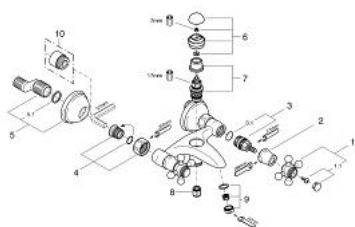

## 25 030 IG0 SINFONIA BATERIE CADĂ 1/2"

### DESCRIEREA PRODUSULUI

- Colour: chrome/gold
- montare pe perete
- Garnituri ceramice 1/2", 180°
- divertor cu revenire automată: cadă/duș
- valve unic-sens integrate în ieșirea pentru duș de 1/2"
- aerator
- conexiuni excentrice
- cu mânere în cruce
- protecție împotriva refluxului
- fără set de duș
- suprafață GROHE LongLife

### PIESE DE SCHIMB , iulie 2008 – now

- 1: Mâner transversal (Spare part-nr. 45291IG0)
- 1.1: Element de marcare (Spare part-nr. 45305000)
- 2: Capac de acoperire (Spare part-nr. 01710000)
- 3: Garnitură ceramică, 1/2" (Spare part-nr. 45346000)
- 3.1: Garnitură inelară Ø18,2 x Ø1,7 (Spare part-nr. 0392400M)
- 4: Racord cu șurub 1/2" (Spare part-nr. 45044000)
- 5: Conexiuni excentrice (Spare part-nr. 12024G00)
- 5.1: etanșare (Spare part-nr. 0138600M)
- 6: Buton de comutare (Spare part-nr. 45547IG0)
- 7: Comutator (Spare part-nr. 08915000)
- 8: Ventil de reținere (Spare part-nr. 08565000)
- 9: Aerator (Spare part-nr. 13927G00)
- 10: Prolungire 3/4", 20 mm (Spare part-nr. 0713000M)\*