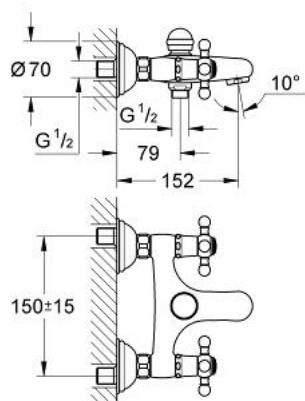

## 25 030 IG0 SINFONIA BATERIE CADĂ 1/2"

### DESCRIEREA PRODUSULUI

- Colour: chrome/gold
- montare pe perete
- Garnituri ceramice 1/2", 180°
- divertor cu revenire automată: cadă/duș
- valve unic-sens integrate în ieșirea pentru duș de 1/2"
- aerator
- conexiuni excentrice
- cu mânere în cruce
- protecție împotriva refluxului
- fără set de duș
- suprafață GROHE LongLife

### PIESE DE SCHIMB , iulie 2008 – now

- 1: Mâner transversal (Spare part-nr. 45291IG0)
- 1.1: Element de marcare (Spare part-nr. 45305000)
- 2: Capac de acoperire (Spare part-nr. 01710000)
- 3: Garnitură ceramică, 1/2" (Spare part-nr. 45346000)
- 3.1: Garnitură inelară Ø18,2 x Ø1,7 (Spare part-nr. 0392400M)
- 4: Racord cu șurub 1/2" (Spare part-nr. 45044000)
- 5: Conexiuni excentrice (Spare part-nr. 12024G00)
- 5.1: etanșare (Spare part-nr. 0138600M)
- 6: Buton de comutare (Spare part-nr. 45547IG0)
- 7: Comutator (Spare part-nr. 08915000)
- 8: Ventil de reținere (Spare part-nr. 08565000)
- 9: Aerator (Spare part-nr. 13927G00)
- 10: Prolungire 3/4", 20 mm (Spare part-nr. 0713000M)\*