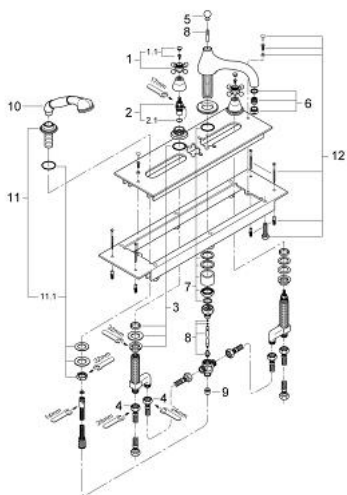

## 25 032 IG0 SINFONIA BATERIE CADĂ CU 4 GĂURI 1/2"

### DESCRIEREA PRODUSULUI

- Colour: chrome/gold
- Garnituri ceramice 1/2", 180°
- sistem de racordare cadă cu divertor manual cadă/duș
- proiecție de 220 mm
- aerator
- placă portantă și cadru de bază
- ghidaj de furtun cu set duș mobil
- furtunuri de racord flexibile rezistente la presiune
- protecție împotriva refluxului
- cu mânăre în cruce
- suprafață GROHE LongLife

### PIESE DE SCHIMB , septembrie 2007 – now

- 1: Mâner transversal (Spare part-nr. 45291IG0)
- 1.1: Element de marcare (Spare part-nr. 45305000)
- 2: Garnitură ceramică, 1/2" (Spare part-nr. 45346000)
- 2.1: Garnitură inelară Ø18,2 x Ø1,7 (Spare part-nr. 0392400M)
- 3: Ansamblu de fixare a tijei nefiletate M28 x 1,5 (Spare part-nr. 45025000)
- 4: Țeavă (Spare part-nr. 07227000)
- 5: Cap al tije verticale (Spare part-nr. 04425G00)
- 6: Aerator (Spare part-nr. 13927G00)
- 7: Ansamblu de fixare a tije nefiletate (Spare part-nr. 46078000)
- 8: Comutator (Spare part-nr. 45467000)
- 9: Ventil de reținere (Spare part-nr. 08565000)
- 10: Pară de duș (Spare part-nr. 07633000)
- 11: Suport pară de duș (Spare part-nr. 07629000)
- 11.1: Ansamblu de fixare a tije nefiletate (Spare part-nr. 07660000)
- 12: Set de fixare (Spare part-nr. 07007000)