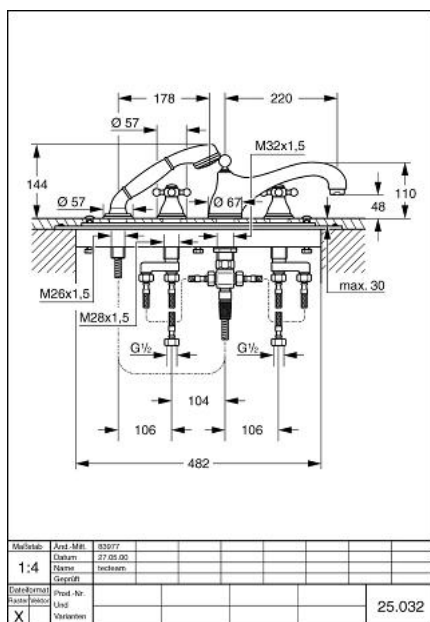

## 25 032 IG0 SINFONIA BATERIE CADĂ CU 4 GĂURI 1/2"

### DESCRIEREA PRODUSULUI

- Colour: chrome/gold
- Garnituri ceramice 1/2", 180°
- sistem de racordare cadă cu divertor manual cadă/duș
- proiecție de 220 mm
- aerator
- placă portantă și cadru de bază
- ghidaj de furtun cu set duș mobil
- furtunuri de racord flexibile rezistente la presiune
- protecție împotriva refluxului
- cu mânăre în cruce
- suprafață GROHE LongLife

### PIESE DE SCHIMB , septembrie 2007 – now

- 1: Mâner transversal (Spare part-nr. 45291IG0)
- 1.1: Element de marcare (Spare part-nr. 45305000)
- 2: Garnitură ceramică, 1/2" (Spare part-nr. 45346000)
- 2.1: Garnitură inelară Ø18,2 x Ø1,7 (Spare part-nr. 0392400M)
- 3: Ansamblu de fixare a tijei nefiletate M28 x 1,5 (Spare part-nr. 45025000)
- 4: Țeavă (Spare part-nr. 07227000)
- 5: Cap al tije verticale (Spare part-nr. 04425G00)
- 6: Aerator (Spare part-nr. 13927G00)
- 7: Ansamblu de fixare a tije nefiletate (Spare part-nr. 46078000)
- 8: Comutator (Spare part-nr. 45467000)
- 9: Ventil de reținere (Spare part-nr. 08565000)
- 10: Pară de duș (Spare part-nr. 07633000)
- 11: Suport pară de duș (Spare part-nr. 07629000)
- 11.1: Ansamblu de fixare a tije nefiletate (Spare part-nr. 07660000)
- 12: Set de fixare (Spare part-nr. 07007000)