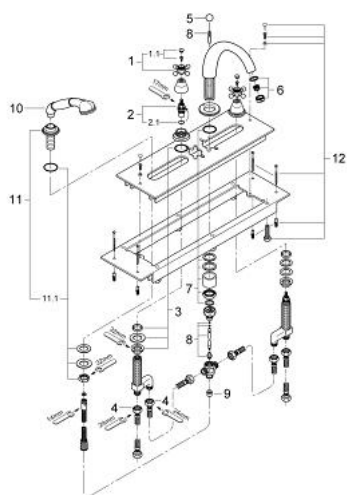

25 033 000 SINFONIA BATERIE CADĂ CU 4 GĂURI 1/2"

DESCRIEREA PRODUSULUI

- Colour: cromat
- Garnituri ceramice 1/2", 180°
- racord cadă prin partea de sus
- sistem de racordare cadă cu divertor manual cadă/duș
- proiecție de 202 mm
- aerator
- placă portantă și cadru de bază
- ghidaj de furtun cu set duș mobil
- furtunuri de racord flexibile rezistente la presiune
- cu mânăre în cruce
- protecție împotriva refluxului
- suprafață GROHE LongLife

25 033 000 SINFONIA BATERIE CADĂ CU 4 GĂURI 1/2"

PIESE DE SCHIMB , septembrie 2007 – now

- 1: Mâner transversal (Spare part-nr. 45291000)
- 1.1: Element de marcare (Spare part-nr. 45305000)
- 2: Garnitură ceramică, 1/2" (Spare part-nr. 45346000)
- 2.1: Garnitură inelară Ø18,2 x Ø1,7 (Spare part-nr. 0392400M)
- 3: Ansamblu de fixare a tijei nefiletate M28 x 1,5 (Spare part-nr. 45025000)
- 4: Țeavă (Spare part-nr. 07227000)
- 5: Cap al tije verticale (Spare part-nr. 04667000)
- 6: Aerator (Spare part-nr. 13927000)
- 7: Ansamblu de fixare a tije nefiletate (Spare part-nr. 46078000)
- 8: Comutator (Spare part-nr. 45548000)
- 9: Ventil de reținere (Spare part-nr. 08565000)
- 10: Pară de duș (Spare part-nr. 07633000)
- 11: Suport pară de duș (Spare part-nr. 07629000)
- 11.1: Ansamblu de fixare a tije nefiletate (Spare part-nr. 07660000)
- 12: Set de fixare (Spare part-nr. 07007000)