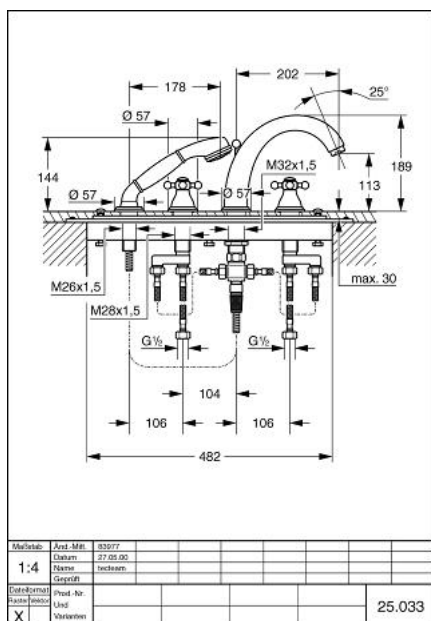

25 033 000 SINFONIA BATERIE CADĂ CU 4 GĂURI 1/2"

DESCRIEREA PRODUSULUI

- Colour: cromat
- Garnituri ceramice 1/2", 180°
- racord cadă prin partea de sus
- sistem de racordare cadă cu divertor manual cadă/duș
- proiecție de 202 mm
- aerator
- placă portantă și cadru de bază
- ghidaj de furtun cu set duș mobil
- furtunuri de racord flexibile rezistente la presiune
- cu mânăre în cruce
- protecție împotriva refluxului
- suprafață GROHE LongLife

25 033 000 SINFONIA BATERIE CADĂ CU 4 GĂURI 1/2"

PIESE DE SCHIMB , septembrie 2007 – now

- 1: Mâner transversal (Spare part-nr. 45291000)
- 1.1: Element de marcare (Spare part-nr. 45305000)
- 2: Garnitură ceramică, 1/2" (Spare part-nr. 45346000)
- 2.1: Garnitură inelară Ø18,2 x Ø1,7 (Spare part-nr. 0392400M)
- 3: Ansamblu de fixare a tijei nefiletate M28 x 1,5 (Spare part-nr. 45025000)
- 4: Țeavă (Spare part-nr. 07227000)
- 5: Cap al tije verticale (Spare part-nr. 04667000)
- 6: Aerator (Spare part-nr. 13927000)
- 7: Ansamblu de fixare a tije nefiletate (Spare part-nr. 46078000)
- 8: Comutator (Spare part-nr. 45548000)
- 9: Ventil de reținere (Spare part-nr. 08565000)
- 10: Pară de duș (Spare part-nr. 07633000)
- 11: Suport pară de duș (Spare part-nr. 07629000)
- 11.1: Ansamblu de fixare a tije nefiletate (Spare part-nr. 07660000)
- 12: Set de fixare (Spare part-nr. 07007000)