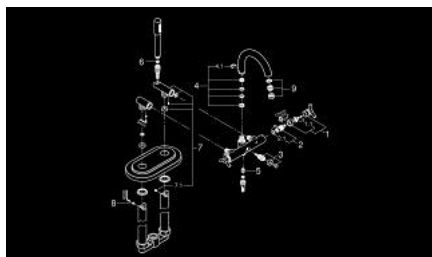

25 044 000 ATRIO BATERIE CADĂ 1/2"

DESCRIEREA PRODUSULUI

- Colour: cromat
- montare pe podea cu racorduri de coloană înalte (765 mm)
- valvă ceramică 1/2", 90°
- suprafață GROHE LongLife
- divertor cu revenire automată: cadă/duș
- pipă tubulară pivotantă cu aerator și limitator de oprire
- proiecție de 228 mm
- valve unic-sens integrate în ieșirea pentru duș de 1/2"
- duș manual Sena
- cu suport de duș
- furtun de duș 1500 mm
- protecție împotriva refluxului
- a se folosi cu
- 45 473
- fără set de preinstalare
- cu mâner în forma de Y

25 044 000 ATRIO BATERIE CADĂ 1/2"

PIESE DE SCHIMB , octombrie 2018 – now

- 1: Mâner Atrio Ypsilon (Spare part-nr. 45603000)
- 1.1: kit de înlocuire pentru fixare (Spare part-nr. 45605000)
- 2: Garnitură ceramică, 1/2" (Spare part-nr. 45882000)
- 2.1: Garnitură inelară Ø18,2 x Ø1,7 (Spare part-nr. 0392400M)
- 3: Comutator (Spare part-nr. 45592000)
- 4: Set de legătură la țeava de scurgere (Spare part-nr. 45474000)
- 4.1: Disc de siguranță (Spare part-nr. 0585000M)
- 5: Ventil de reținere (Spare part-nr. 08565000)
- 6: Filtru impuritati (Spare part-nr. 0700200M)
- 7: Suport duș (Spare part-nr. 45861000)
- 7.1: Bulon cu filet (Spare part-nr. 0311700M)
- 8: Bulon cu filet (Spare part-nr. 0311700M)
- 9: Aerator (Spare part-nr. 13939000)