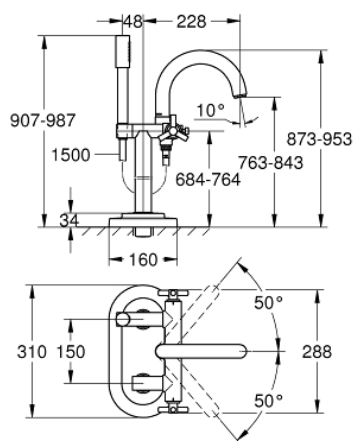

25 044 000 ATRIO BATERIE CADĂ 1/2"

DESCRIEREA PRODUSULUI

- Colour: cromat
- montare pe podea cu racorduri de coloană înalte (765 mm)
- valvă ceramică 1/2", 90°
- suprafață GROHE LongLife
- divertor cu revenire automată: cadă/duș
- pipă tubulară pivotantă cu aerator și limitator de oprire
- proiecție de 228 mm
- valve unic-sens integrate în ieșirea pentru duș de 1/2"
- duș manual Sena
- cu suport de duș
- furtun de duș 1500 mm
- protecție împotriva refluxului
- a se folosi cu
- 45 473
- fără set de preinstalare
- cu mâner în forma de Y

25 044 000 ATRIO BATERIE CADĂ 1/2"

PIESE DE SCHIMB , octombrie 2018 – now

- 1: Mâner Atrio Ypsilon (Spare part-nr. 45603000)
- 1.1: kit de înlocuire pentru fixare (Spare part-nr. 45605000)
- 2: Garnitură ceramică, 1/2" (Spare part-nr. 45882000)
- 2.1: Garnitură inelară Ø18,2 x Ø1,7 (Spare part-nr. 0392400M)
- 3: Comutator (Spare part-nr. 45592000)
- 4: Set de legătură la țeava de scurgere (Spare part-nr. 45474000)
- 4.1: Disc de siguranță (Spare part-nr. 0585000M)
- 5: Ventil de reținere (Spare part-nr. 08565000)
- 6: Filtru impuritati (Spare part-nr. 0700200M)
- 7: Suport duș (Spare part-nr. 45861000)
- 7.1: Bulon cu filet (Spare part-nr. 0311700M)
- 8: Bulon cu filet (Spare part-nr. 0311700M)
- 9: Aerator (Spare part-nr. 13939000)