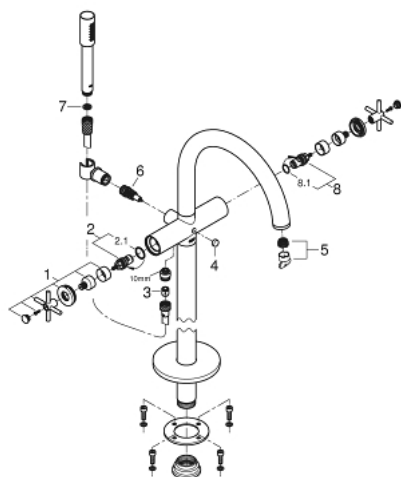

25 044 003 ATRIO BATERIE CADĂ 1/2"

DESCRIEREA PRODUSULUI

- Colour: cromat
- montare pe podea cu racorduri de coloană înalte (765 mm)
- set pentru instalarea finală a codului 45 984 001
- fără set de preinstalare
- valvă ceramică 1/2", 90°
- suprafață GROHE LongLife
- divertor cu revenire automată: cadă/duș
- pipă cu aerator
- proiecție de 301 mm
- valve unic-sens integrate în ieșirea pentru duș de 1/2"
- pară de duș Rainshower Aqua Stick (26 465)
- cu suport de duș
- furtun de duș Silverflex 1.250 mm (28 388)
- protecție împotriva refluxului
- cu mânăre în cruce
- Două seturi diferite de capace incluse. Un set cu marcaje "H" și "C", un set fără marcaje.

25 044 003 ATRIO BATERIE CADĂ 1/2"

PIESE DE SCHIMB , octombrie 2018 – now

- 1: Pereche de Mânere (Spare part-nr. 48406000)
- 2: Garnitură ceramică, 1/2" (Spare part-nr. 45883000)
- 2.1: Garnitură inelară Ø18,2 x Ø1,7 (Spare part-nr. 0392400M)
- 3: Ventil de reținere (Spare part-nr. 08565000)
- 4: Buton de comutare (Spare part-nr. 64989000)
- 5: Aerator (Spare part-nr. 13926000)
- 6: Comutator (Spare part-nr. 48407000)
- 7: Filtru impuritati (Spare part-nr. 0700200M)
- 8: Garnitură ceramică, 1/2" (Spare part-nr. 45882000)
- 8.1: Garnitură inelară Ø18,2 x Ø1,7 (Spare part-nr. 0392400M)