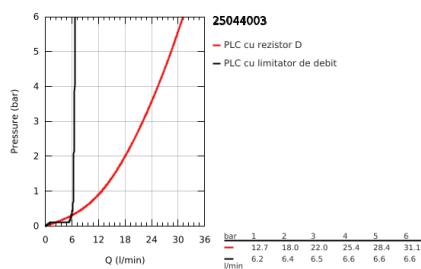

25 044 003 ATRIO BATERIE CADĂ 1/2"

DESCRIEREA PRODUSULUI

- Colour: cromat
- montare pe podea cu racorduri de coloană înalte (765 mm)
- set pentru instalarea finală a codului 45 984 001
- fără set de preinstalare
- valvă ceramică 1/2", 90°
- suprafață GROHE LongLife
- divertor cu revenire automată: cadă/duș
- pipă cu aerator
- proiecție de 301 mm
- valve unic-sens integrate în ieșirea pentru duș de 1/2"
- pară de duș Rainshower Aqua Stick (26 465)
- cu suport de duș
- furtun de duș Silverflex 1.250 mm (28 388)
- protecție împotriva refluxului
- cu mânăre în cruce
- Două seturi diferite de capace incluse. Un set cu marcaje "H" și "C", un set fără marcaje.