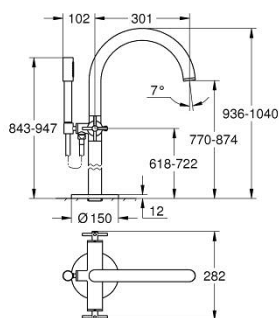

25 044 003 ATRIO BATERIE CADĂ 1/2"

DESCRIEREA PRODUSULUI

- Colour: cromat
- montare pe podea cu racorduri de coloană înalte (765 mm)
- set pentru instalarea finală a codului 45 984 001
- fără set de preinstalare
- valvă ceramică 1/2", 90°
- suprafață GROHE LongLife
- divertor cu revenire automată: cadă/duș
- pipă cu aerator
- proiecție de 301 mm
- valve unic-sens integrate în ieșirea pentru duș de 1/2"
- pară de duș Rainshower Aqua Stick (26 465)
- cu suport de duș
- furtun de duș Silverflex 1.250 mm (28 388)
- protecție împotriva refluxului
- cu mânăre în cruce
- Două seturi diferite de capace incluse. Un set cu marcaje "H" și "C", un set fără marcaje.

25 044 003 ATRIO BATERIE CADĂ 1/2"

PIESE DE SCHIMB , octombrie 2018 – now

- 1: Pereche de Mânere (Spare part-nr. 48406000)
- 2: Garnitură ceramică, 1/2" (Spare part-nr. 45883000)
- 2.1: Garnitură inelară Ø18,2 x Ø1,7 (Spare part-nr. 0392400M)
- 3: Ventil de reținere (Spare part-nr. 08565000)
- 4: Buton de comutare (Spare part-nr. 64989000)
- 5: Aerator (Spare part-nr. 13926000)
- 6: Comutator (Spare part-nr. 48407000)
- 7: Filtru impuritati (Spare part-nr. 0700200M)
- 8: Garnitură ceramică, 1/2" (Spare part-nr. 45882000)
- 8.1: Garnitură inelară Ø18,2 x Ø1,7 (Spare part-nr. 0392400M)