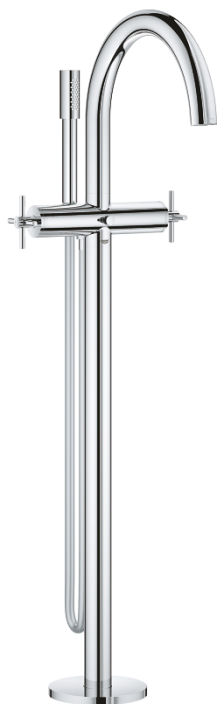

25 044 003 ATRIO BATERIE CADĂ 1/2"

DESCRIEREA PRODUSULUI

- Colour: cromat
- montare pe podea cu racorduri de coloană înalte (765 mm)
- set pentru instalarea finală a codului 45 984 001
- fără set de preinstalare
- valvă ceramică 1/2", 90°
- suprafață GROHE LongLife
- divertor cu revenire automată: cadă/duș
- pipă cu aerator
- proiecție de 301 mm
- valve unic-sens integrate în ieșirea pentru duș de 1/2"
- pară de duș Rainshower Aqua Stick (26 465)
- cu suport de duș
- furtun de duș Silverflex 1.250 mm (28 388)
- protecție împotriva refluxului
- cu mânăre în cruce
- Două seturi diferite de capace incluse. Un set cu marcaje "H" și "C", un set fără marcaje.

25 044 003 ATRIO BATERIE CADĂ 1/2"

PIESE DE SCHIMB , octombrie 2018 – now

- 1: Pereche de Mânere (Spare part-nr. 48406000)
- 2: Garnitură ceramică, 1/2" (Spare part-nr. 45883000)
- 2.1: Garnitură inelară Ø18,2 x Ø1,7 (Spare part-nr. 0392400M)
- 3: Ventil de reținere (Spare part-nr. 08565000)
- 4: Buton de comutare (Spare part-nr. 64989000)
- 5: Aerator (Spare part-nr. 13926000)
- 6: Comutator (Spare part-nr. 48407000)
- 7: Filtru impuritati (Spare part-nr. 0700200M)
- 8: Garnitură ceramică, 1/2" (Spare part-nr. 45882000)
- 8.1: Garnitură inelară Ø18,2 x Ø1,7 (Spare part-nr. 0392400M)