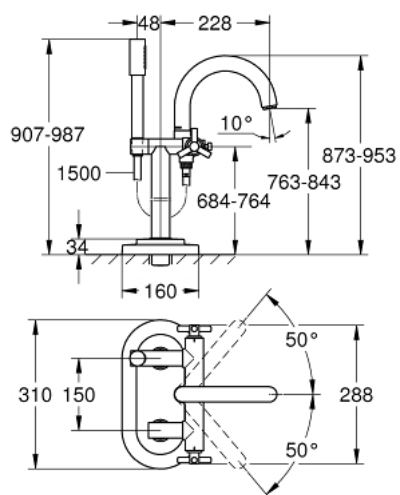

25 044 BE0 ATRIO BATERIE CADĂ 1/2"

DESCRIEREA PRODUSULUI

- Colour: polished nickel
- montare pe podea cu racorduri de coloană înalte (765 mm)
- valvă ceramică 1/2", 90°
- divertor cu revenire automată: cadă/duș
- pipă tubulară pivotantă cu aerator și limitator de oprire
- proiecție de 228 mm
- valve unic-sens integrate în ieșirea pentru duș de 1/2"
- cu suport de duș
- duș manual Sena
- furtun de duș 1500 mm
- protecție împotriva refluxului
- cu mâner în forma de Y
- a se folosi cu
- 45 473
- fără set de preinstalare
- suprafață GROHE LongLife

25 044 BE0 ATRIO BATERIE CADĂ 1/2"

PIESE DE SCHIMB , ianuarie 2001 – now

- 1: Mâner Atrio Ypsilon (Spare part-nr. 45603BE0)
- 1.1: kit de înlocuire pentru fixare (Spare part-nr. 45605000)
- 2: Garnitură ceramică, 1/2" (Spare part-nr. 45882000)
- 2.1: Garnitură inelară Ø18,2 x Ø1,7 (Spare part-nr. 0392400M)
- 3: Comutator (Spare part-nr. 45592BE0)
- 4: Scurgere (Spare part-nr. 45857BE0)
- 4.1: Set de legătură la țeava de scurgere (Spare part-nr. 45474000)
- 4.1.1: Disc de siguranță (Spare part-nr. 0585000M)
- 4.2: Aerator (Spare part-nr. 13939BE0)
- 5: Ventil de reținere (Spare part-nr. 08565000)
- 6: Furtun metalic (Spare part-nr. 28143BE0)
- 7: Pară de duș cu 1 pulverizare (Spare part-nr. 28034BE0)
- 7.1: Filtru impuritati (Spare part-nr. 0700200M)
- 8: Suport duș (Spare part-nr. 45861BE0)
- 8.1: Bulon cu filet (Spare part-nr. 0311700M)
- 9: Șild (Spare part-nr. 45873BE0)
- 9.1: Garnitură inelară Ø12 x Ø3 (Spare part-nr. 0127800M)
- 9.2: Bulon cu filet (Spare part-nr. 0311700M)