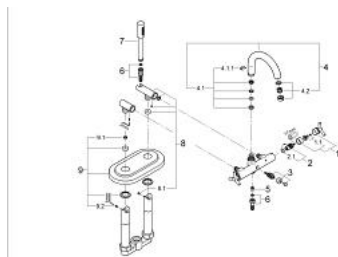

25 044 BE0 ATRIO BATERIE CADĂ 1/2"

DESCRIEREA PRODUSULUI

- Colour: polished nickel
- montare pe podea cu racorduri de coloană înalte (765 mm)
- valvă ceramică 1/2", 90°
- divertor cu revenire automată: cadă/duș
- pipă tubulară pivotantă cu aerator și limitator de oprire
- proiecție de 228 mm
- valve unic-sens integrate în ieșirea pentru duș de 1/2"
- cu suport de duș
- duș manual Sena
- furtun de duș 1500 mm
- protecție împotriva refluxului
- cu mâner în forma de Y
- a se folosi cu
- 45 473
- fără set de preinstalare
- suprafață GROHE LongLife

25 044 BE0 ATRIO BATERIE CADĂ 1/2"

PIESE DE SCHIMB , ianuarie 2001 – now

- 1: Mâner Atrio Ypsilon (Spare part-nr. 45603BE0)
- 1.1: kit de înlocuire pentru fixare (Spare part-nr. 45605000)
- 2: Garnitură ceramică, 1/2" (Spare part-nr. 45882000)
- 2.1: Garnitură inelară Ø18,2 x Ø1,7 (Spare part-nr. 0392400M)
- 3: Comutator (Spare part-nr. 45592BE0)
- 4: Scurgere (Spare part-nr. 45857BE0)
- 4.1: Set de legătură la țeava de scurgere (Spare part-nr. 45474000)
- 4.1.1: Disc de siguranță (Spare part-nr. 0585000M)
- 4.2: Aerator (Spare part-nr. 13939BE0)
- 5: Ventil de reținere (Spare part-nr. 08565000)
- 6: Furtun metalic (Spare part-nr. 28143BE0)
- 7: Pară de duș cu 1 pulverizare (Spare part-nr. 28034BE0)
- 7.1: Filtru impuritati (Spare part-nr. 0700200M)
- 8: Suport duș (Spare part-nr. 45861BE0)
- 8.1: Bulon cu filet (Spare part-nr. 0311700M)
- 9: Șild (Spare part-nr. 45873BE0)
- 9.1: Garnitură inelară Ø12 x Ø3 (Spare part-nr. 0127800M)
- 9.2: Bulon cu filet (Spare part-nr. 0311700M)