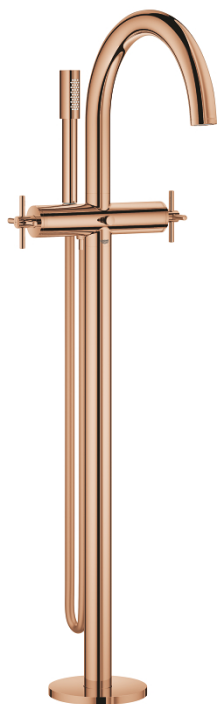

25 044 DA3 ATRIO BATERIE CADĂ 1/2"

DESCRIEREA PRODUSULUI

- Colour: warm sunset
- montare pe podea cu racorduri de coloană înalte (765 mm)
- set pentru instalarea finală a codului 45 984 001
- fără set de preinstalare
- valvă ceramică 1/2", 90°
- finisaj GROHE LongLife
- divertor cu revenire automată: cadă/duș
- pipă cu aerator
- proiecție de 301 mm
- valve unic-sens integrate în ieșirea pentru duș de 1/2"
- pară de duș Rainshower Aqua Stick (26 465)
- cu suport de duș
- furtun de duș Silverflex 1.250 mm (28 388)
- protecție împotriva refluxului
- cu mânăre în cruce
- Două seturi diferite de capace incluse. Un set cu marcaje "H" și "C", un set fără marcaje.