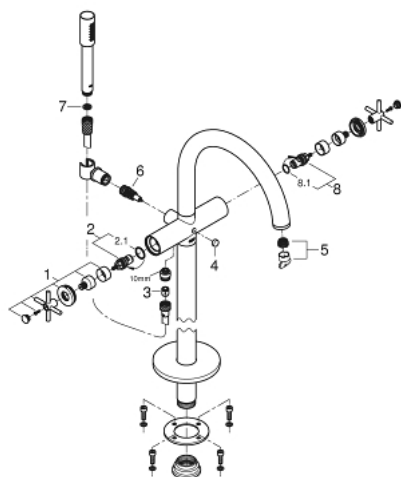

## 25 044 DC3 ATRIO BATERIE CADĂ 1/2"

### DESCRIEREA PRODUSULUI

- Colour: supersteel
- montare pe podea cu racorduri de coloană înalte (765 mm)
- set pentru instalarea finală a codului 45 984 001
- fără set de preinstalare
- valvă ceramică 1/2", 90°
- finisaj GROHE LongLife
- divertor cu revenire automată: cadă/duș
- pipă cu aerator
- proiecție de 301 mm
- valve unic-sens integrate în ieșirea pentru duș de 1/2"
- pară de duș Rainshower Aqua Stick (26 465)
- cu suport de duș
- furtun de duș Silverflex 1.250 mm (28 388)
- protecție împotriva refluxului
- cu mânăre în cruce
- Două seturi diferite de capace incluse. Un set cu marcaje "H" și "C", un set fără marcaje.

### PIESE DE SCHIMB , octombrie 2018 – now

- 1: Pereche de Mânere (Spare part-nr. 48406DC0)
- 2: Garnitură ceramică, 1/2" (Spare part-nr. 45883000)
- 2.1: Garnitură inelară Ø18,2 x Ø1,7 (Spare part-nr. 0392400M)
- 3: Ventil de reținere (Spare part-nr. 08565000)
- 4: Buton de comutare (Spare part-nr. 64989DC0)
- 5: Aerator (Spare part-nr. 13926000)
- 6: Comutator (Spare part-nr. 48407DC0)
- 7: Filtru impuritati (Spare part-nr. 0700200M)
- 8: Garnitură ceramică, 1/2" (Spare part-nr. 45882000)
- 8.1: Garnitură inelară Ø18,2 x Ø1,7 (Spare part-nr. 0392400M)