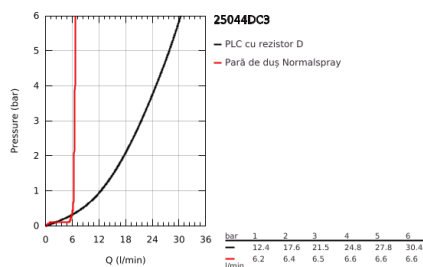

## 25 044 DC3 ATRIO BATERIE CADĂ 1/2"

### DESCRIEREA PRODUSULUI

- Colour: supersteel
- montare pe podea cu racorduri de coloană înalte (765 mm)
- set pentru instalarea finală a codului 45 984 001
- fără set de preinstalare
- valvă ceramică 1/2", 90°
- finisaj GROHE LongLife
- divertor cu revenire automată: cadă/duș
- pipă cu aerator
- proiecție de 301 mm
- valve unic-sens integrate în ieșirea pentru duș de 1/2"
- pară de duș Rainshower Aqua Stick (26 465)
- cu suport de duș
- furtun de duș Silverflex 1.250 mm (28 388)
- protecție împotriva refluxului
- cu mânăre în cruce
- Două seturi diferite de capace incluse. Un set cu marcaje "H" și "C", un set fără marcaje.