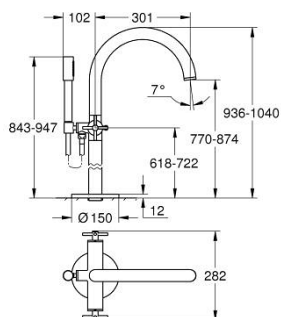

## 25 044 DC3 ATRIO BATERIE CADĂ 1/2"

### DESCRIEREA PRODUSULUI

- Colour: supersteel
- montare pe podea cu racorduri de coloană înalte (765 mm)
- set pentru instalarea finală a codului 45 984 001
- fără set de preinstalare
- valvă ceramică 1/2", 90°
- finisaj GROHE LongLife
- divertor cu revenire automată: cadă/duș
- pipă cu aerator
- proiecție de 301 mm
- valve unic-sens integrate în ieșirea pentru duș de 1/2"
- pară de duș Rainshower Aqua Stick (26 465)
- cu suport de duș
- furtun de duș Silverflex 1.250 mm (28 388)
- protecție împotriva refluxului
- cu mânăre în cruce
- Două seturi diferite de capace incluse. Un set cu marcaje "H" și "C", un set fără marcaje.

### PIESE DE SCHIMB , octombrie 2018 – now

- 1: Pereche de Mânere (Spare part-nr. 48406DC0)
- 2: Garnitură ceramică, 1/2" (Spare part-nr. 45883000)
- 2.1: Garnitură inelară Ø18,2 x Ø1,7 (Spare part-nr. 0392400M)
- 3: Ventil de reținere (Spare part-nr. 08565000)
- 4: Buton de comutare (Spare part-nr. 64989DC0)
- 5: Aerator (Spare part-nr. 13926000)
- 6: Comutator (Spare part-nr. 48407DC0)
- 7: Filtru impuritati (Spare part-nr. 0700200M)
- 8: Garnitură ceramică, 1/2" (Spare part-nr. 45882000)
- 8.1: Garnitură inelară Ø18,2 x Ø1,7 (Spare part-nr. 0392400M)