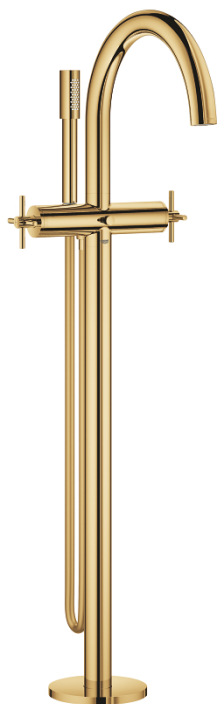

## 25 044 GL3 ATRIO BATERIE CADĂ 1/2"

### DESCRIEREA PRODUSULUI

- Colour: cool sunrise
- montare pe podea cu racorduri de coloană înalte (765 mm)
- set pentru instalarea finală a codului 45 984 001
- fără set de preinstalare
- valvă ceramică 1/2", 90°
- finisaj GROHE LongLife
- divertor cu revenire automată: cadă/duș
- pipă cu aerator
- proiecție de 301 mm
- valve unic-sens integrate în ieșirea pentru duș de 1/2"
- pară de duș Rainshower Aqua Stick (26 465)
- cu suport de duș
- furtun de duș Silverflex 1.250 mm (28 388)
- protecție împotriva refluxului
- cu mânăre în cruce
- Două seturi diferite de capace incluse. Un set cu marcaje "H" și "C", un set fără marcaje.