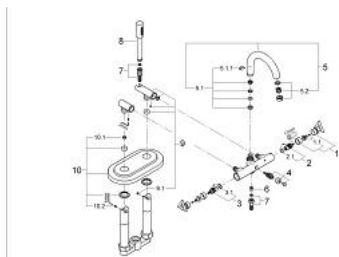

25 047 000 ATRIO BATERIE CADĂ 1/2"

DESCRIEREA PRODUSULUI

- Colour: cromat
- montare pe podea cu racorduri de coloană înalte (765 mm)
- valvă ceramică 1/2", 90°
- divertor cu revenire automată: cadă/duș
- pipă tubulară pivotantă cu aerator și limitator de oprire
- valve unic-sens integrate în ieșirea pentru duș de 1/2"
- cu suport de duș
- duș manual Sena
- furtun de duș 1500 mm
- protecție împotriva refluxului
- cu mâner Delta
- a se folosi cu
- 45 473
- suprafață GROHE LongLife

25 047 000 ATRIO BATERIE CADĂ 1/2"

PIESE DE SCHIMB , ianuarie 2001 – now

- 1: Mâner Delta (Spare part-nr. 45610000)
- 1.1: kit de înlocuire pentru fixare (Spare part-nr. 45605000)
- 2: Garnitură ceramică, 1/2" (Spare part-nr. 45882000)
- 2.1: Garnitură inelară Ø18,2 x Ø1,7 (Spare part-nr. 0392400M)
- 3: Garnitură ceramică, 1/2" (Spare part-nr. 45883000)
- 3.1: Garnitură inelară Ø18,2 x Ø1,7 (Spare part-nr. 0392400M)
- 4: Comutator (Spare part-nr. 45592000)
- 5: Scurgere (Spare part-nr. 45857000)
- 5.1: Set de legătură la țeava de scurgere (Spare part-nr. 45474000)
- 5.1.1: Disc de siguranță (Spare part-nr. 0585000M)
- 5.2: Aerator (Spare part-nr. 13939000)
- 6: Ventil de reținere (Spare part-nr. 08565000)
- 7: Furtun de duș metalic 1500 (Spare part-nr. 28143000)
- 8: Pară de duș cu 1 pulverizare (Spare part-nr. 28034000)
- 9: Suport duș (Spare part-nr. 45861000)
- 9.1: Bulon cu filet (Spare part-nr. 0311700M)
- 10: Șild (Spare part-nr. 45873000)
- 10.1: Bulon cu filet (Spare part-nr. 0311700M)