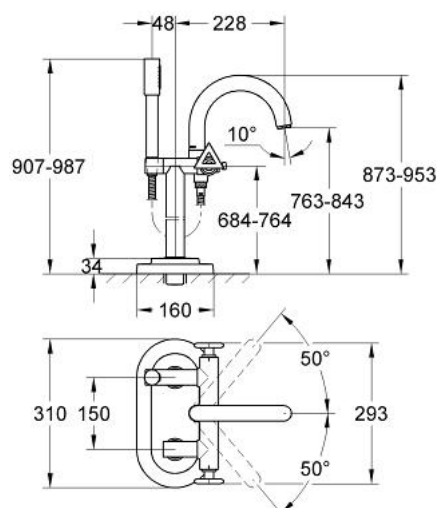

25 047 000 ATRIO BATERIE CADĂ 1/2"

DESCRIEREA PRODUSULUI

- Colour: cromat
- montare pe podea cu racorduri de coloană înalte (765 mm)
- valvă ceramică 1/2", 90°
- divertor cu revenire automată: cadă/duș
- pipă tubulară pivotantă cu aerator și limitator de oprire
- valve unic-sens integrate în ieșirea pentru duș de 1/2"
- cu suport de duș
- duș manual Sena
- furtun de duș 1500 mm
- protecție împotriva refluxului
- cu mâner Delta
- a se folosi cu
- 45 473
- suprafață GROHE LongLife

25 047 000 ATRIO BATERIE CADĂ 1/2"

PIESE DE SCHIMB , ianuarie 2001 – now

- 1: Mâner Delta (Spare part-nr. 45610000)
- 1.1: kit de înlocuire pentru fixare (Spare part-nr. 45605000)
- 2: Garnitură ceramică, 1/2" (Spare part-nr. 45882000)
- 2.1: Garnitură inelară Ø18,2 x Ø1,7 (Spare part-nr. 0392400M)
- 3: Garnitură ceramică, 1/2" (Spare part-nr. 45883000)
- 3.1: Garnitură inelară Ø18,2 x Ø1,7 (Spare part-nr. 0392400M)
- 4: Comutator (Spare part-nr. 45592000)
- 5: Scurgere (Spare part-nr. 45857000)
- 5.1: Set de legătură la țeava de scurgere (Spare part-nr. 45474000)
- 5.1.1: Disc de siguranță (Spare part-nr. 0585000M)
- 5.2: Aerator (Spare part-nr. 13939000)
- 6: Ventil de reținere (Spare part-nr. 08565000)
- 7: Furtun de duș metalic 1500 (Spare part-nr. 28143000)
- 8: Pară de duș cu 1 pulverizare (Spare part-nr. 28034000)
- 9: Suport duș (Spare part-nr. 45861000)
- 9.1: Bulon cu filet (Spare part-nr. 0311700M)
- 10: Șild (Spare part-nr. 45873000)
- 10.1: Bulon cu filet (Spare part-nr. 0311700M)