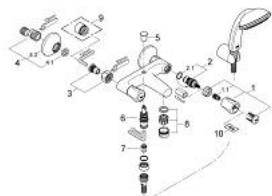

25 086 000 AVINA BATERIE CADĂ 1/2"

DESCRIEREA PRODUSULUI

- Colour: cromat
- montare pe perete
- mânere din metal
- izolat termic
- filetabil
- Garnitură Carbodur
- divertor cu revenire automată: cadă/duș
- aerator
- conexiuni excentrice
- cu set de duș Tempesta
- compus din:
 - para de duș single (28 212)
 - suport de perete pentru duș (28 605)
 - furtun de duș Relaxaflex de 1500 mm 1/2" x 1/2" (28 151)
 - suprafață GROHE LongLife

25 086 000 AVINA BATERIE CADĂ 1/2"

PIESE DE SCHIMB , iunie 2007 – now

- 1: Mâner Atlanta (Spare part-nr. 45993000)
 - 1.1: Bucșă cu declic (Spare part-nr. 0538600M)
 - 2: Garnitură ceramică, 1/2" (Spare part-nr. 45346000)
 - 2.1: Garnitură inelară Ø18,2 x Ø1,7 (Spare part-nr. 0392400M)
 - 3: Racord cu șurub (Spare part-nr. 45544000)
 - 4: Conexiuni excentrice (Spare part-nr. 12075000)
 - 4.1: etanșare (Spare part-nr. 0138600M)
 - 4.2: Șild (Spare part-nr. 0221000M)
 - 5: Buton de comutare (Spare part-nr. 65648000)
 - 6: Comutator (Spare part-nr. 65655000)
 - 7: Ventil de reținere (Spare part-nr. 08565000)
 - 8: Aerator (Spare part-nr. 13927000)
 - 9: Prelungire 3/4", 20 mm (Spare part-nr. 0713000M)*
 - 10: Screw for Costa/Avina products (Spare part-nr. 48013000)*
- * Optional accessories