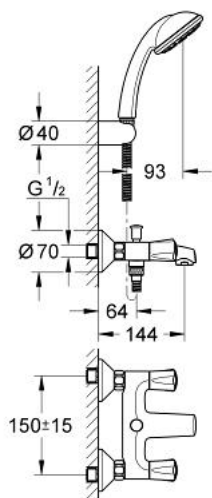

25 086 000 AVINA BATERIE CADĂ 1/2"

DESCRIEREA PRODUSULUI

- Colour: cromat
- montare pe perete
- mânere din metal
- izolat termic
- filetabil
- Garnitură Carbodur
- divertor cu revenire automată: cadă/duș
- aerator
- conexiuni excentrice
- cu set de duș Tempesta
- compus din:
 - para de duș single (28 212)
 - suport de perete pentru duș (28 605)
 - furtun de duș Relaxaflex de 1500 mm 1/2" x 1/2" (28 151)
 - suprafață GROHE LongLife

25 086 000 AVINA BATERIE CADĂ 1/2"

PIESE DE SCHIMB , iunie 2007 – now

- 1: Mâner Atlanta (Spare part-nr. 45993000)
 - 1.1: Bucșă cu declic (Spare part-nr. 0538600M)
 - 2: Garnitură ceramică, 1/2" (Spare part-nr. 45346000)
 - 2.1: Garnitură inelară Ø18,2 x Ø1,7 (Spare part-nr. 0392400M)
 - 3: Racord cu șurub (Spare part-nr. 45544000)
 - 4: Conexiuni excentrice (Spare part-nr. 12075000)
 - 4.1: etanșare (Spare part-nr. 0138600M)
 - 4.2: Șild (Spare part-nr. 0221000M)
 - 5: Buton de comutare (Spare part-nr. 65648000)
 - 6: Comutator (Spare part-nr. 65655000)
 - 7: Ventil de reținere (Spare part-nr. 08565000)
 - 8: Aerator (Spare part-nr. 13927000)
 - 9: Prelungire 3/4", 20 mm (Spare part-nr. 0713000M)*
 - 10: Screw for Costa/Avina products (Spare part-nr. 48013000)*
- * Optional accessories