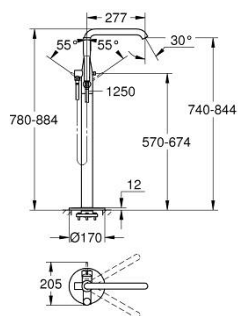

## 25 248 001 ESSENCE BATERIE CADĂ MONOCOMANDĂ 1/2", MONTARE PE PODEA

### DESCRIEREA PRODUSULUI

- Colour: cromat
- set pentru instalarea finală a codului 45 984
- fără set de preinstalare
- cartuş ceramic de 35 mm cu GROHE SilkMove
- cu limitator de temperatură
- suprafață GROHE LongLife
- divertor cu revenire automată: cadă/duș
- pipă rotativă cu aerator și limitator de oprire
- unghi de rotire ajustabil 0° / 150° / 360°
- proiecție 277 mm
- valve unic-sens integrate în ieșirea pentru duș de 1/2"
- cu suport de duș
- metal stick hand shower
- furtun de duș Silverflex 1.250 mm (28 388)
- protecție împotriva refluxului
- presiunea minimă recomandată 1.0 bar
- professional edition