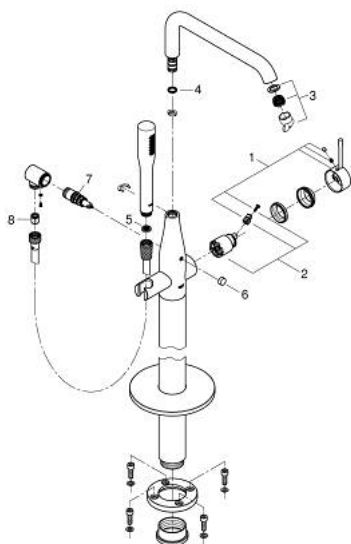

## 25 248 001 ESSENCE BATERIE CADĂ MONOCOMANDĂ 1/2", MONTARE PE PODEA

### DESCRIEREA PRODUSULUI

- Colour: cromat
- set pentru instalarea finală a codului 45 984
- fără set de preinstalare
- cartuş ceramic de 35 mm cu GROHE SilkMove
- cu limitator de temperatură
- suprafață GROHE LongLife
- divertor cu revenire automată: cadă/duș
- pipă rotativă cu aerator și limitator de oprire
- unghi de rotire ajustabil 0° / 150° / 360°
- proiecție 277 mm
- valve unic-sens integrate în ieșirea pentru duș de 1/2"
- cu suport de duș
- metal stick hand shower
- furtun de duș Silverflex 1.250 mm (28 388)
- protecție împotriva refluxului
- presiunea minimă recomandată 1.0 bar
- professional edition

### PIESE DE SCHIMB , august 2020 – now

- 1: Braț (Spare part-nr. 46916000)
- 2: Cartuș (Spare part-nr. 46374000)
- 3: Aerator (Spare part-nr. 13926000)
- 4: Șaibă de etanșare (Spare part-nr. 0128500M)
- 5: Filtru impuritati (Spare part-nr. 0700200M)
- 6: Buton de comutare (Spare part-nr. 64989000)
- 7: Comutator (Spare part-nr. 65655000)
- 8: Ventil de reținere (Spare part-nr. 08565000)