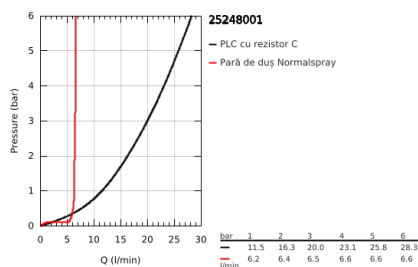

## 25 248 001 ESSENCE BATERIE CADĂ MONOCOMANDĂ 1/2", MONTARE PE PODEA

### DESCRIEREA PRODUSULUI

- Colour: cromat
- set pentru instalarea finală a codului 45 984
- fără set de preinstalare
- cartuş ceramic de 35 mm cu GROHE SilkMove
- cu limitator de temperatură
- suprafață GROHE LongLife
- divertor cu revenire automată: cadă/duș
- pipă rotativă cu aerator și limitator de oprire
- unghi de rotire ajustabil 0° / 150° / 360°
- proiecție 277 mm
- valve unic-sens integrate în ieșirea pentru duș de 1/2"
- cu suport de duș
- metal stick hand shower
- furtun de duș Silverflex 1.250 mm (28 388)
- protecție împotriva refluxului
- presiunea minimă recomandată 1.0 bar
- professional edition