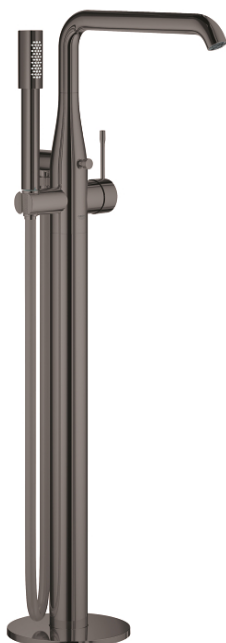

25 248 A01 ESSENCE BATERIE CADĂ MONOCOMANDĂ 1/2", MONTARE PE PODEA

DESCRIEREA PRODUSULUI

- Colour: hard graphite
- set pentru instalarea finală a codului 45 984
- fără set de preinstalare
- cartuş ceramic de 35 mm cu GROHE SilkMove
- cu limitator de temperatură
- finisaj GROHE LongLife
- divertor cu revenire automată: cadă/duş
- pipă rotativă cu aerator și limitator de oprire
- unghi de rotire ajustabil 0° / 150° / 360°
- proiecție 277 mm
- valve unic-sens integrate în ieșirea pentru duș de 1/2"
- cu suport de duș
- metal stick hand shower
- furtun de duș Silverflex 1.250 mm (28 388)
- protecție împotriva refluxului
- presiunea minimă recomandată 1.0 bar