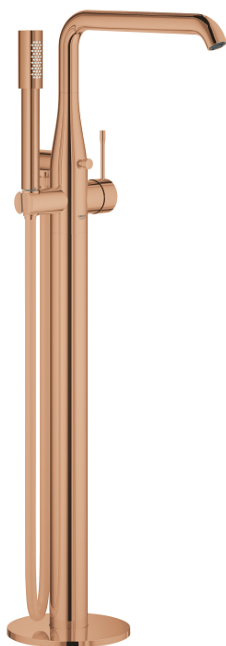

25 248 DA1 ESSENCE BATERIE CADĂ MONOCOMANDĂ 1/2", MONTARE PE PODEA

DESCRIEREA PRODUSULUI

- Colour: warm sunset
- set pentru instalarea finală a codului 45 984
- fără set de preinstalare
- cartuş ceramic de 35 mm cu GROHE SilkMove
- cu limitator de temperatură
- finisaj GROHE LongLife
- divertor cu revenire automată: cadă/duş
- pipă rotativă cu aerator și limitator de oprire
- unghi de rotire ajustabil 0° / 150° / 360°
- proiecție 277 mm
- valve unic-sens integrate în ieșirea pentru duș de 1/2"
- cu suport de duș
- metal stick hand shower
- furtun de duș Silverflex 1.250 mm (28 388)
- protecție împotriva refluxului
- presiunea minimă recomandată 1.0 bar