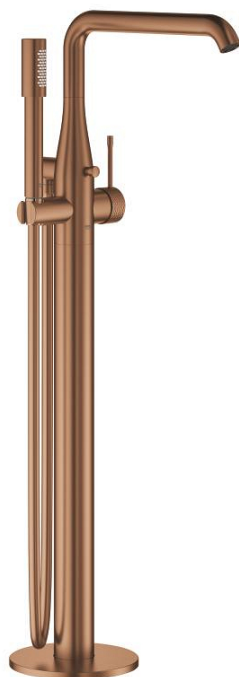

25 248 DE1 ESSENCE BATERIE CADĂ MONOCOMANDĂ 1/2", MONTARE PE PODEA

DESCRIEREA PRODUSULUI

- Colour: brushed crafted warm sunset
- set pentru instalarea finală a codului 45 984
- fără set de preinstalare
- crafted metal lever
- cartuş ceramic de 35 mm cu GROHE SilkMove
- cu limitator de temperatură
- finisaj GROHE LongLife
- divertor cu revenire automată: cadă/duș
- pipă rotativă cu aerator și limitator de oprire
- unghi de rotire ajustabil 0° / 150° / 360°
- proiecție 277 mm
- valve unic-sens integrate în ieșirea pentru duș de 1/2"
- cu suport de duș
- metal stick hand shower
- furtun de duș Silverflex 1.250 mm (28 388)
- protecție împotriva refluxului
- presiunea minimă recomandată 1.0 bar