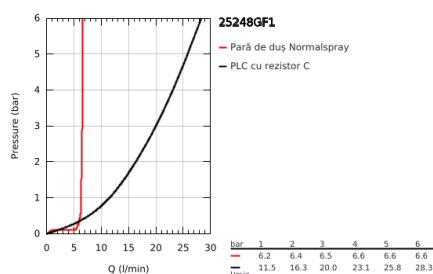

## 25 248 GF1 ESSENCE BATERIE CADĂ MONOCOMANDĂ 1/2", MONTARE PE PODEA

### DESCRIEREA PRODUSULUI

- Colour: brushed crafted cool sunrise
- set pentru instalarea finală a codului 45 984
- fără set de preinstalare
- crafted metal lever
- cartuş ceramic de 35 mm cu GROHE SilkMove
- cu limitator de temperatură
- finisaj GROHE LongLife
- divertor cu revenire automată: cadă/duș
- pipă rotativă cu aerator și limitator de oprire
- unghi de rotire ajustabil 0° / 150° / 360°
- proiecție 277 mm
- valve unic-sens integrate în ieșirea pentru duș de 1/2"
- cu suport de duș
- metal stick hand shower
- furtun de duș Silverflex 1.250 mm (28 388)
- protecție împotriva refluxului
- presiunea minimă recomandată 1.0 bar