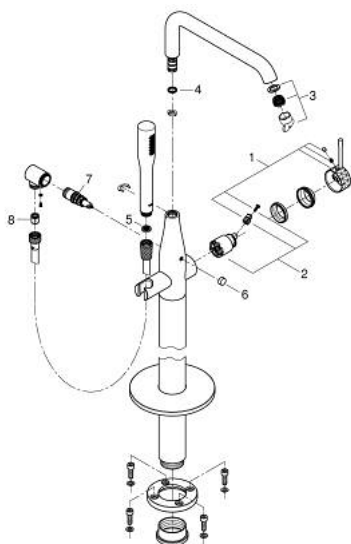

## 25 248 GF1 ESSENCE BATERIE CADĂ MONOCOMANDĂ 1/2", MONTARE PE PODEA

### DESCRIEREA PRODUSULUI

- Colour: brushed crafted cool sunrise
- set pentru instalarea finală a codului 45 984
- fără set de preinstalare
- crafted metal lever
- cartuş ceramic de 35 mm cu GROHE SilkMove
- cu limitator de temperatură
- finisaj GROHE LongLife
- divertor cu revenire automată: cadă/duș
- pipă rotativă cu aerator și limitator de oprire
- unghi de rotire ajustabil 0° / 150° / 360°
- proiecție 277 mm
- valve unic-sens integrate în ieșirea pentru duș de 1/2"
- cu suport de duș
- metal stick hand shower
- furtun de duș Silverflex 1.250 mm (28 388)
- protecție împotriva refluxului
- presiunea minimă recomandată 1.0 bar

### PIESE DE SCHIMB , decembrie 2024 – now

- 1: Braț (Spare part-nr. 46916GF0)
- 2: Cartuș (Spare part-nr. 46374000)
- 3: Aerator (Spare part-nr. 13926000)
- 4: Șaibă de etanșare (Spare part-nr. 0128500M)
- 5: Filtru impuritati (Spare part-nr. 0700200M)
- 6: Buton de comutare (Spare part-nr. 64989GN0)
- 7: Comutator (Spare part-nr. 65655GN0)
- 8: Ventil de reținere (Spare part-nr. 08565000)