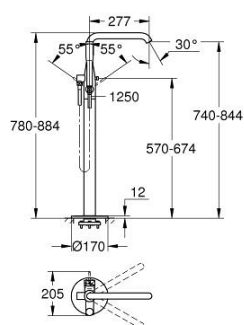

## 25 248 GF1 ESSENCE BATERIE CADĂ MONOCOMANDĂ 1/2", MONTARE PE PODEA

### DESCRIEREA PRODUSULUI

- Colour: brushed crafted cool sunrise
- set pentru instalarea finală a codului 45 984
- fără set de preinstalare
- crafted metal lever
- cartuş ceramic de 35 mm cu GROHE SilkMove
- cu limitator de temperatură
- finisaj GROHE LongLife
- divertor cu revenire automată: cadă/duș
- pipă rotativă cu aerator și limitator de oprire
- unghi de rotire ajustabil 0° / 150° / 360°
- proiecție 277 mm
- valve unic-sens integrate în ieșirea pentru duș de 1/2"
- cu suport de duș
- metal stick hand shower
- furtun de duș Silverflex 1.250 mm (28 388)
- protecție împotriva refluxului
- presiunea minimă recomandată 1.0 bar