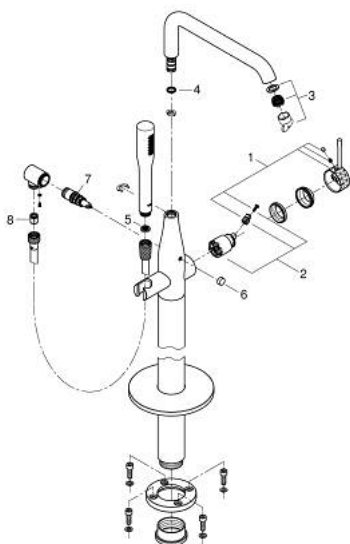

25 248 PF1 ESSENCE BATERIE CADĂ MONOCOMANDĂ 1/2", MONTARE PE PODEA

DESCRIEREA PRODUSULUI

- Colour: crafted chrome
- set pentru instalarea finală a codului 45 984
- fără set de preinstalare
- crafted metal lever
- cartuş ceramic de 35 mm cu GROHE SilkMove
- cu limitator de temperatură
- suprafață GROHE LongLife
- divertor cu revenire automată: cadă/duș
- pipă rotativă cu aerator și limitator de oprire
- unghi de rotire ajustabil 0° / 150° / 360°
- proiecție 277 mm
- valve unic-sens integrate în ieșirea pentru duș de 1/2"
- cu suport de duș
- metal stick hand shower
- furtun de duș Silverflex 1.250 mm (28 388)
- protecție împotriva refluxului
- presiunea minimă recomandată 1.0 bar
- Showroom+ exclusive

25 248 PF1 ESSENCE BATERIE CADĂ MONOCOMANDĂ 1/2", MONTARE PE PODEA

PIESE DE SCHIMB , martie 2024 – now

- 1: Braț (Spare part-nr. 46916PF0)
- 2: Cartuș (Spare part-nr. 46374000)
- 3: Aerator (Spare part-nr. 13926000)
- 4: Șaibă de etanșare (Spare part-nr. 0128500M)
- 5: Filtru impuritati (Spare part-nr. 0700200M)
- 6: Buton de comutare (Spare part-nr. 64989000)
- 7: Comutator (Spare part-nr. 65655000)
- 8: Ventil de reținere (Spare part-nr. 08565000)