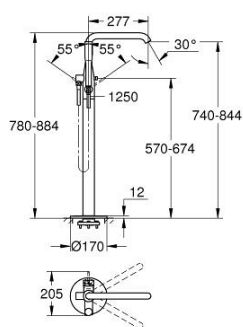

25 248 PF1 ESSENCE BATERIE CADĂ MONOCOMANDĂ 1/2", MONTARE PE PODEA

DESCRIEREA PRODUSULUI

- Colour: crafted chrome
- set pentru instalarea finală a codului 45 984
- fără set de preinstalare
- crafted metal lever
- cartuş ceramic de 35 mm cu GROHE SilkMove
- cu limitator de temperatură
- suprafață GROHE LongLife
- divertor cu revenire automată: cadă/duș
- pipă rotativă cu aerator și limitator de oprire
- unghi de rotire ajustabil 0° / 150° / 360°
- proiecție 277 mm
- valve unic-sens integrate în ieșirea pentru duș de 1/2"
- cu suport de duș
- metal stick hand shower
- furtun de duș Silverflex 1.250 mm (28 388)
- protecție împotriva refluxului
- presiunea minimă recomandată 1.0 bar
- Showroom+ exclusive

25 248 PF1 ESSENCE BATERIE CADĂ MONOCOMANDĂ 1/2", MONTARE PE PODEA

PIESE DE SCHIMB , martie 2024 – now

- 1: Braț (Spare part-nr. 46916PF0)
- 2: Cartuș (Spare part-nr. 46374000)
- 3: Aerator (Spare part-nr. 13926000)
- 4: Șaibă de etanșare (Spare part-nr. 0128500M)
- 5: Filtru impuritati (Spare part-nr. 0700200M)
- 6: Buton de comutare (Spare part-nr. 64989000)
- 7: Comutator (Spare part-nr. 65655000)
- 8: Ventil de reținere (Spare part-nr. 08565000)