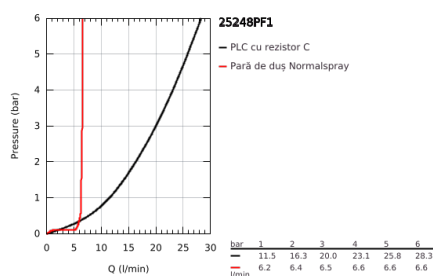

25 248 PF1 ESSENCE BATERIE CADĂ MONOCOMANDĂ 1/2", MONTARE PE PODEA

DESCRIEREA PRODUSULUI

- Colour: crafted chrome
- set pentru instalarea finală a codului 45 984
- fără set de preinstalare
- crafted metal lever
- cartuş ceramic de 35 mm cu GROHE SilkMove
- cu limitator de temperatură
- suprafață GROHE LongLife
- divertor cu revenire automată: cadă/duș
- pipă rotativă cu aerator și limitator de oprire
- unghi de rotire ajustabil 0° / 150° / 360°
- proiecție 277 mm
- valve unic-sens integrate în ieșirea pentru duș de 1/2"
- cu suport de duș
- metal stick hand shower
- furtun de duș Silverflex 1.250 mm (28 388)
- protecție împotriva refluxului
- presiunea minimă recomandată 1.0 bar
- Showroom+ exclusive

25 248 PF1 ESSENCE BATERIE CADĂ MONOCOMANDĂ 1/2", MONTARE PE PODEA

PIESE DE SCHIMB , martie 2024 – now

- 1: Braț (Spare part-nr. 46916PF0)
- 2: Cartuș (Spare part-nr. 46374000)
- 3: Aerator (Spare part-nr. 13926000)
- 4: Șaibă de etanșare (Spare part-nr. 0128500M)
- 5: Filtru impuritati (Spare part-nr. 0700200M)
- 6: Buton de comutare (Spare part-nr. 64989000)
- 7: Comutator (Spare part-nr. 65655000)
- 8: Ventil de reținere (Spare part-nr. 08565000)